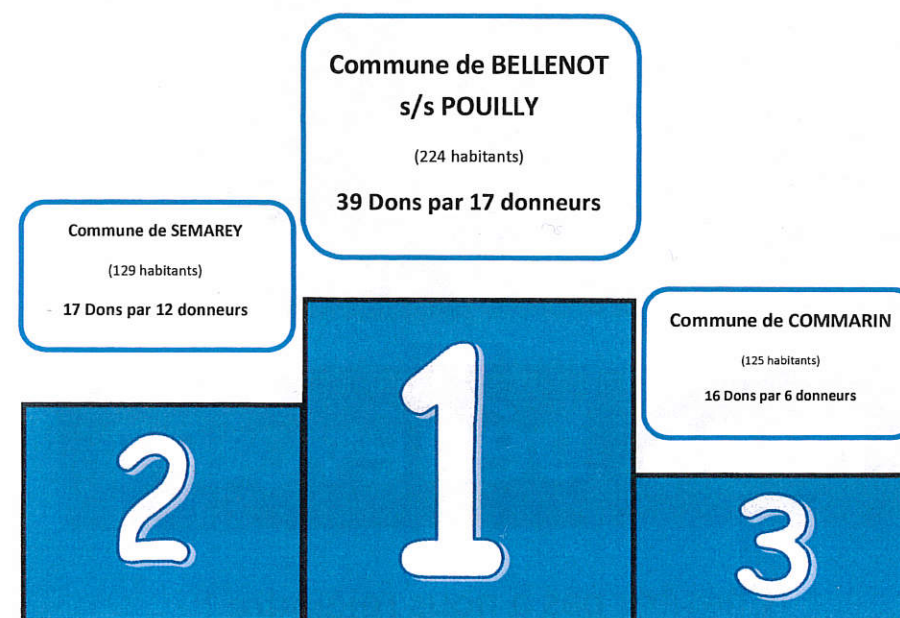

Dates des Collectes 2023

SAMEDI 25 FEVRIER	DE 08H15 A 11H30
JEUDI 27 AVRIL	DE 15H45 A 19H00
JEUDI 29 JUIN	DE 15H45 A 19H00
JEUDI 31 AOUT	DE 15H45 A 19H00
JEUDI 26 OCTOBRE	DE 15H45 A 19H00
SAMEDI 23 DECEMBRE	DE 08H15 A 11H30

Challenge Inter Communal 2022

25 communes sur le secteur de Pouilly-en-Auxois

(Donneurs issus de 20 communes)

Pouilly se classe en 9ème position

536 dons en 2022 (457 dons du canton)

287 donateurs en 2022 (233 donateurs du canton)

233 donateurs pour 5933 habitants soit 3.93 %

Moyenne de don par donneur : 1,96

Classement : Nombre de dons / nombre d'habitants X100

populations légales millésimées 2020 entrées en vigueur le 1er janvier 2023—Source Insee