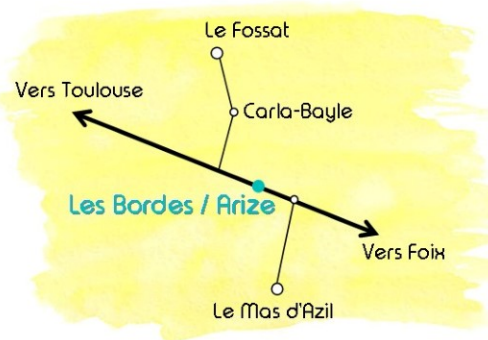

D'autres événements sont organisés par la mairie des Bordes à destination des adultes, des familles, des écoles...

Vous trouverez dans ce flyer toutes les infos utiles sur notre saison culturelle 2023/2024.

NOUS REJOINDRE

CENTRE CULTUREL

Lieu-dit Marveille

09 350 LES BORDES/ARIZE

À 1h15 de Toulouse /

30 minutes de Lézat sur Lèze, La Bastide de Sérou, Foix, Pamiers, St-Girons /

15 minutes max de Montbrun-bocage, Le Fossat, Montégut-Plantaurel...