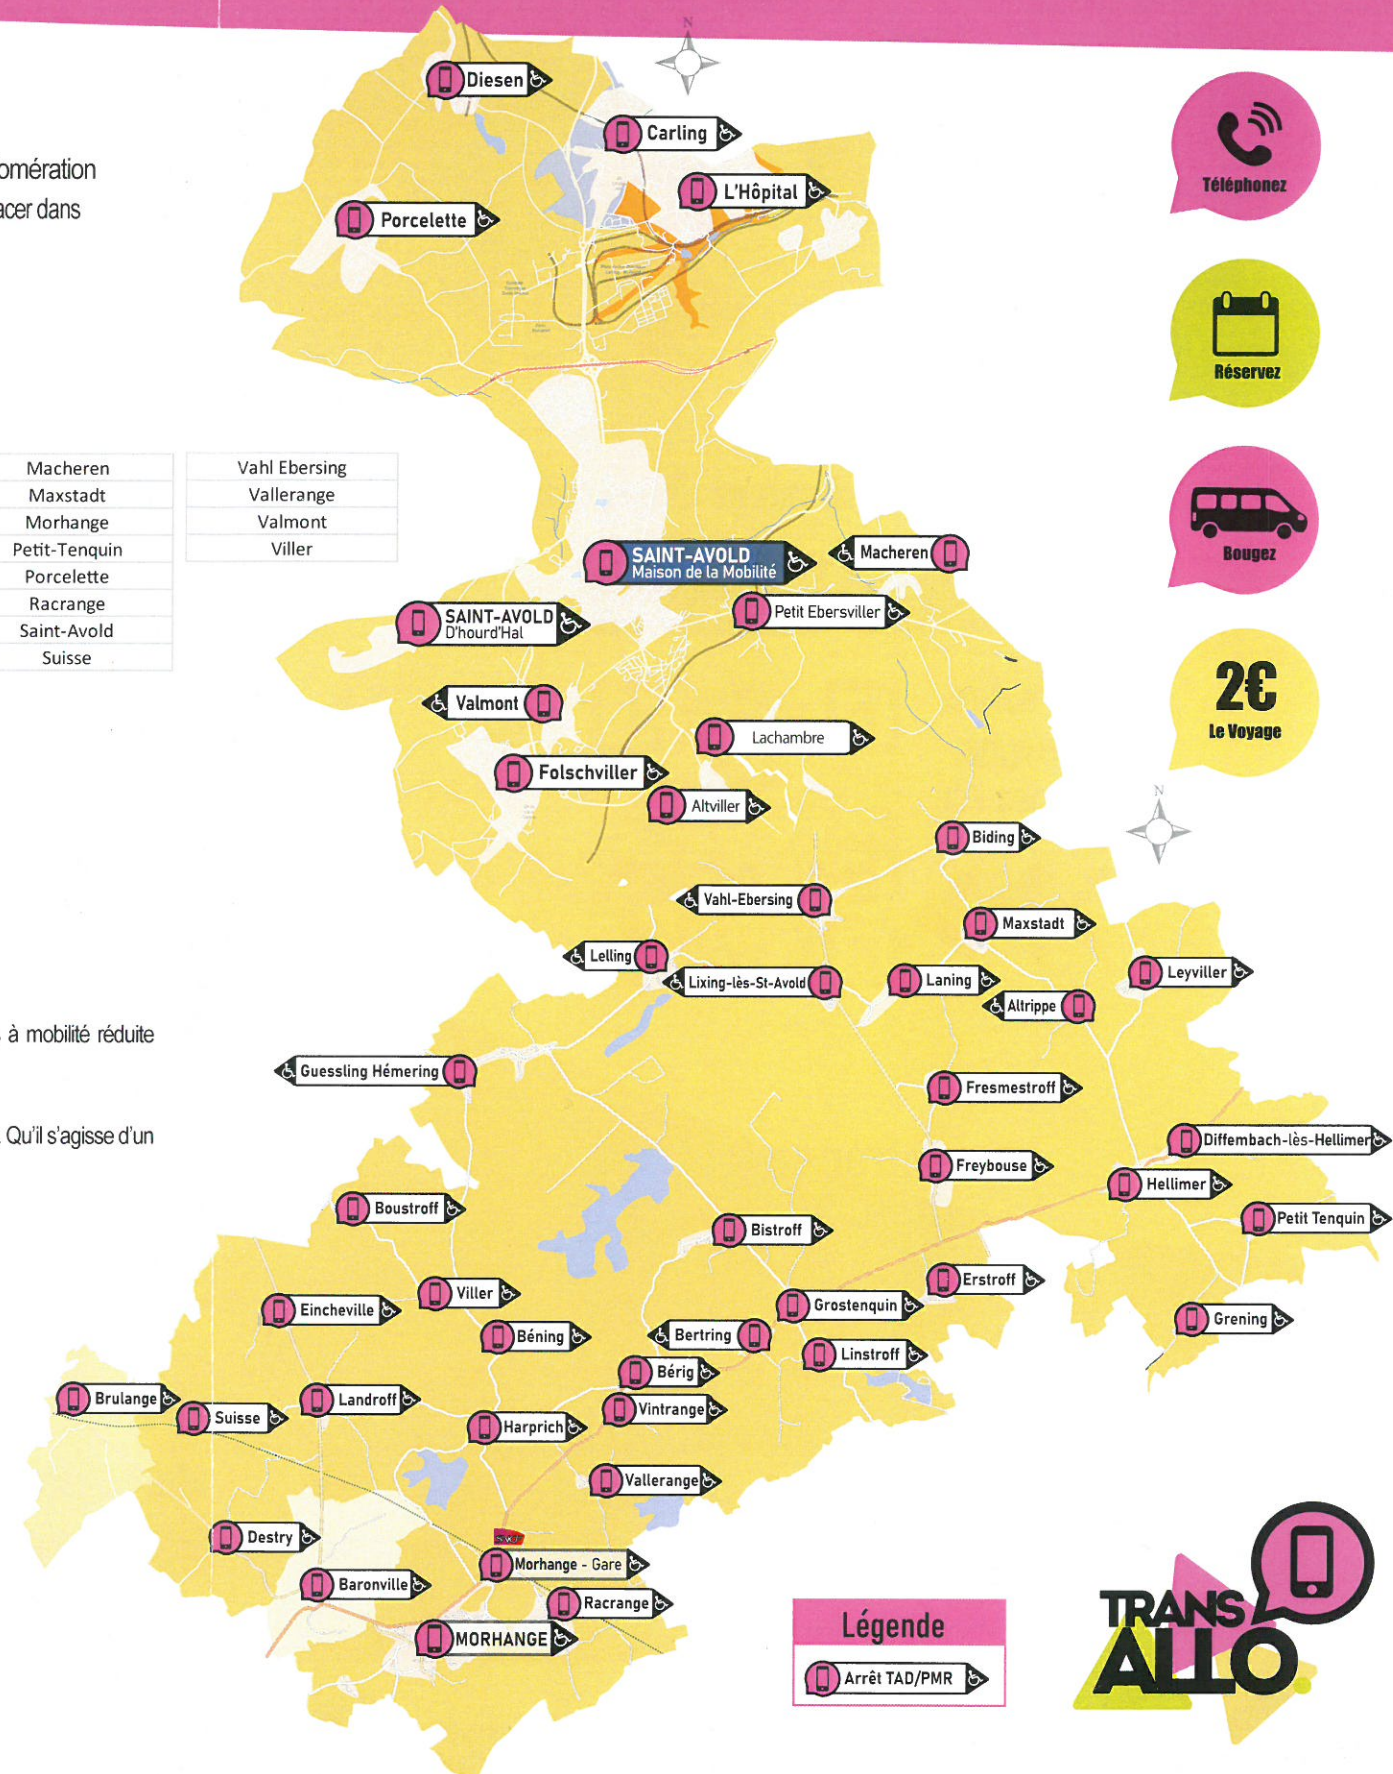

Le service fonctionne toute l'année hors jours fériés du lundi au vendredi de 8H00 à 17H00.

TRANS ALLO

Personnes à mobilité réduite

La CASAS met à disposition un service de transport spécifique avec réservation préalable, aux personnes à mobilité réduite demeurant dans l'une des communes.

Ce service permet de se déplacer d'une adresse à une autre à l'intérieur de la Communauté d'Agglomération.

Un véhicule léger vient vous chercher devant votre domicile et vous dépose devant la porte de votre destination. Qu'il s'agisse d'un trajet de votre domicile à votre lieu de travail, de loisirs, de soins ou pour une démarche administrative.

Le service PMR fonctionne du lundi au samedi, sauf les dimanches et jours fériés, de 07h00 à 19h00.

▶ TARIFS

Tarif de la course	Titre unité	Carnet 10
Course pour 1 pers.	2 €	1,60 €
Course à partir de 2 pers.	1 €	0,80 €

Les tickets sont vendus exclusivement par le conducteur.
Les abonnements Pass Transavold sont valables sur le service TAD.
TRANS ALLO est limité à 2 allers/retours par semaine et par personne.

Vos titres de transport vous permettront de faire correspondance 1 heure après chaque validation (l'aller/retour est interdit) :

- avec les lignes Transavold
- avec les lignes FLUO à l'intérieur du territoire de la CASAS

Téléphonez

Réservez

Bougez

2€
Le Voyage

Légende
Arrêt TAD/PMR

Accès réservé aux voyageurs non scolaires.