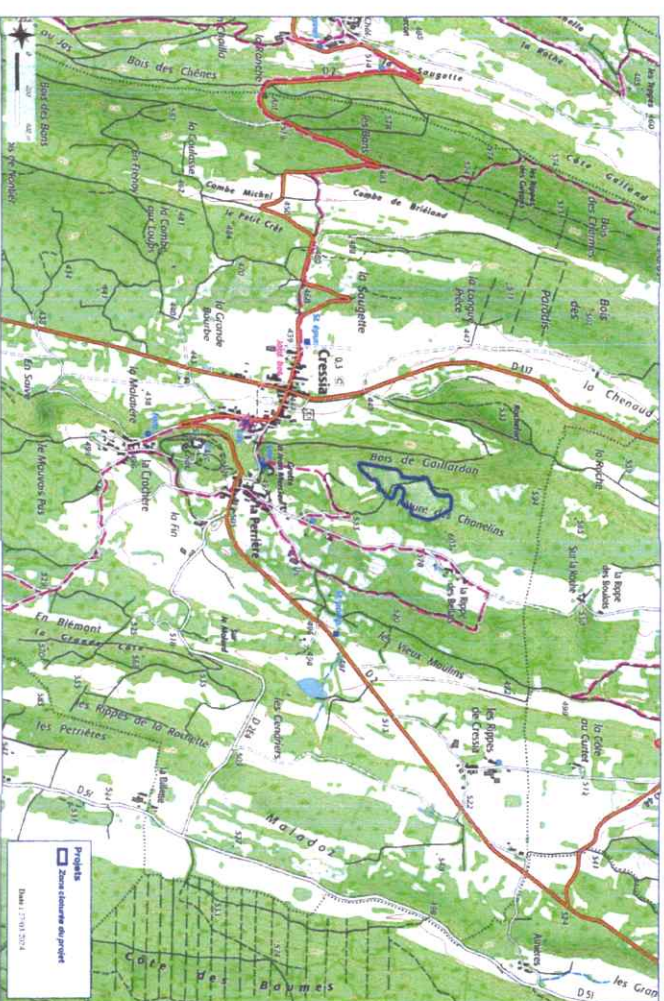

RWE

Projet solaire de Cressia

Permanence publique d'information

Mardi 23 avril
2024
17h - 20h

INVITATION

L'équipe projet RWE vous invite à une permanence d'information sur le projet solaire en cours de développement à Cressia.

Au programme : présentation et échange sur le projet, les études réalisées, la trame d'implantation de la centrale et les étapes de l'instruction préfectorale à venir.

Mardi 23 avril 2024

17h-20h

Mairie de Cressia

Passer à votre convenance sur la plage horaire indiquée.

L'implantation

PROJET PHOTOVOLTAÏQUE DE CRESSIA

Les chiffres clés du projet

6,4

hectares

4,9 MWC

(mégawatts-crête)