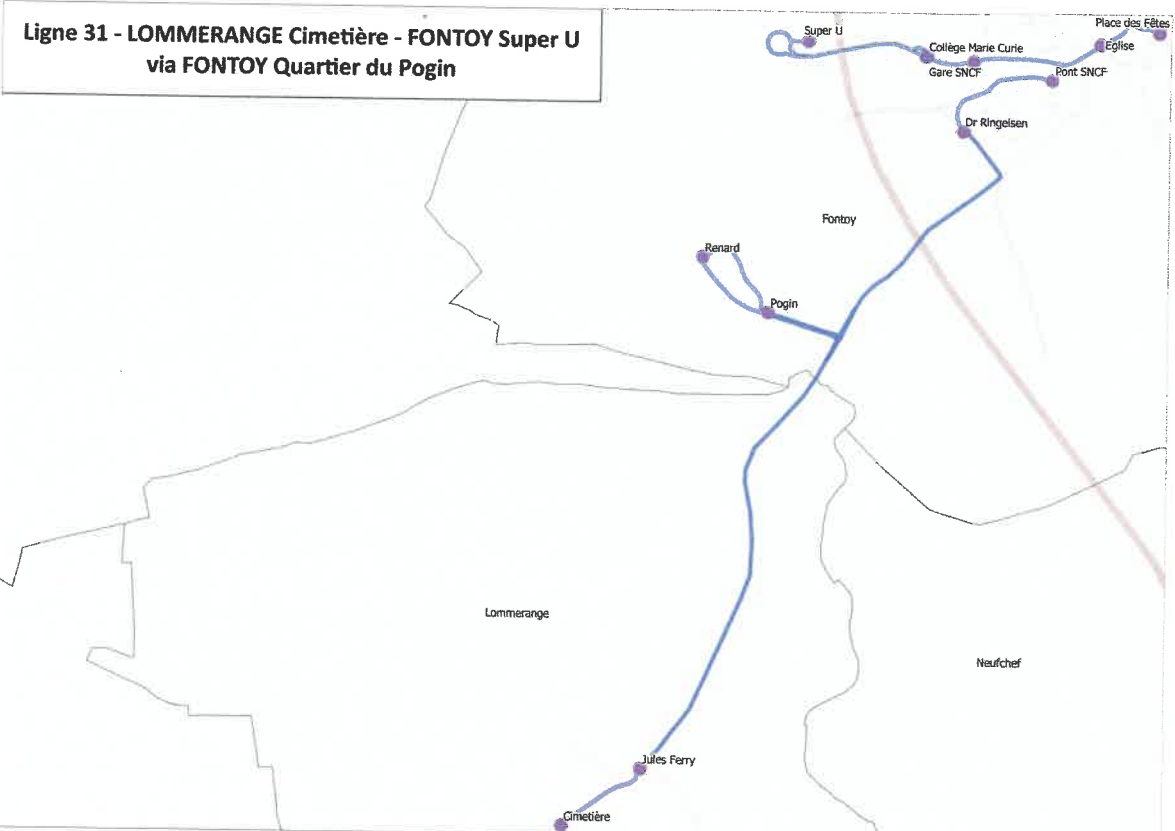

2023 / 2024

31

Changement d'horaires à compter du 04 septembre 2023

FONTOY Super U

LOMMERANGE Cimetière

citefine.fr 03 82 59 31 05 smytu

citéline LE RÉSEAU DU SMITU THIONVILLE FRENCH

31

FONTOY Super U

LOMMERANGE Cimetière

Du lundi au vendredi

FONTOY SUPER U	7:51	9:30	10:05	12:05	15:45	.....	17:17	18:15	.....
FONTOY COLLÈGE	7:53	9:02	10:07	12:07	15:47	16:46	17:19	18:17	19:05
FONTOY GARE	7:53	9:02	10:07	12:07	15:47	16:46	17:19	18:17	19:05
FONTOY EGLISE	7:54	9:03	10:08	12:08	15:48	16:47	17:20	18:18	19:06
FONTOY PLACE DES FÊTES	7:56	9:05	10:10	12:10	15:50	16:49	17:22	18:20	19:08
FONTOY EGLISE	7:57	9:06	10:11	12:11	15:51	16:50	17:23	18:21	19:09
FONTOY PONT SNCF	7:57	9:06	10:11	12:11	15:51	16:50	17:23	18:21	19:09
FONTOY POGIN	8:01	9:10	10:15	12:15	15:55	16:54	17:27	18:25	19:13
FONTOY RENARD	8:02	9:11	10:16	12:16	15:56	16:55	17:28	18:26	19:14
LOMMERANGE CENTRE (L.F)	8:08	9:17	10:22	12:22	16:02	17:01	17:34	18:32	19:20
LOMMERANGE CIMETIERE	8:09	9:18	10:23	12:23	16:03	17:02	17:35	18:33	19:21