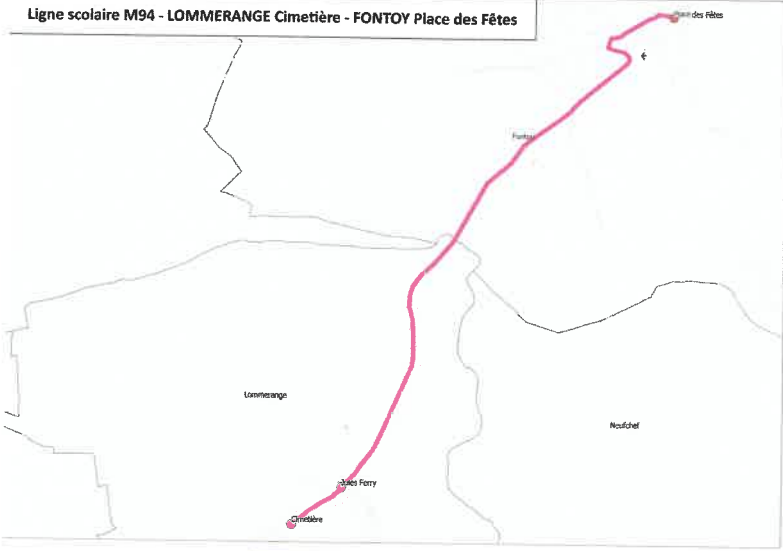

BIEN VOYAGER

CONTACT

N° Info Clientèle 03 82 59 31 05

POINTS DE VENTE

Dans vos 2 boutiques CiteLine :

Du lundi au vendredi 8h-12h - 14h-17h15 *

Identifiez Fontoy : 6, rue du Four Bouteil

Du lundi au samedi 9h45-12h30 - 13h30-18h00 *

Votre itinéraire sur mesure sur fontoy.eu

Suivez-nous sur @CiteLine_Bus

INFORMEZ-VOUS

DEPOSITAIRES

FONTOY
BARPRESSE SUPER U
CD 59
Du lundi au vendredi : 08:30 à 18:30

LOMMERANGE
PER U
CD 59
Du lundi au vendredi : 08:30 à 18:30

ACAMCES SCOLAIRES 2023-2024

du : du samedi 17 décembre 2023 au mardi 03 janvier 2023
lun : du samedi 11 décembre 2023 au mardi 02 janvier 2023
mar : du samedi 15 avril 2023 au mardi 2 mai 2023
je : fin des cours samedi 8 juillet 2023

Ligne scolaire M94 - LOMMERANGE Cimetière - FONTOY Place des Fêtes

M94

LOMMERANGE
Cimetière

Du lundi au vendredi

LOMMERANGE CIMETIERE 13:23
LOMMERANGE CENTRE 13:25
FONTOY PLACE DES FÊTES 13:40

LMW

FONTOY
Place des Fêtes

M94

FONTOY
Place des Fêtes

Du lundi au vendredi

FONTOY PLACE DES FÊTES 12:10 16:25
LOMMERANGE CIMETIERE 12:23 16:38
LOMMERANGE CENTRE 12:25 16:40

LMW

LOMMERANGE
Cimetière

Changement
d'horaires à compter
de mai 2023

M94

2023 / 2024

LOMMERANGE
Cimetière

FONTOY
Place des Fêtes

citeline
LE RÉSERVOIR DU SENTI NATIONAL FRANÇAIS

citeline.fr
03 82 59 31 05
smxtu
Société Mixte à Partir