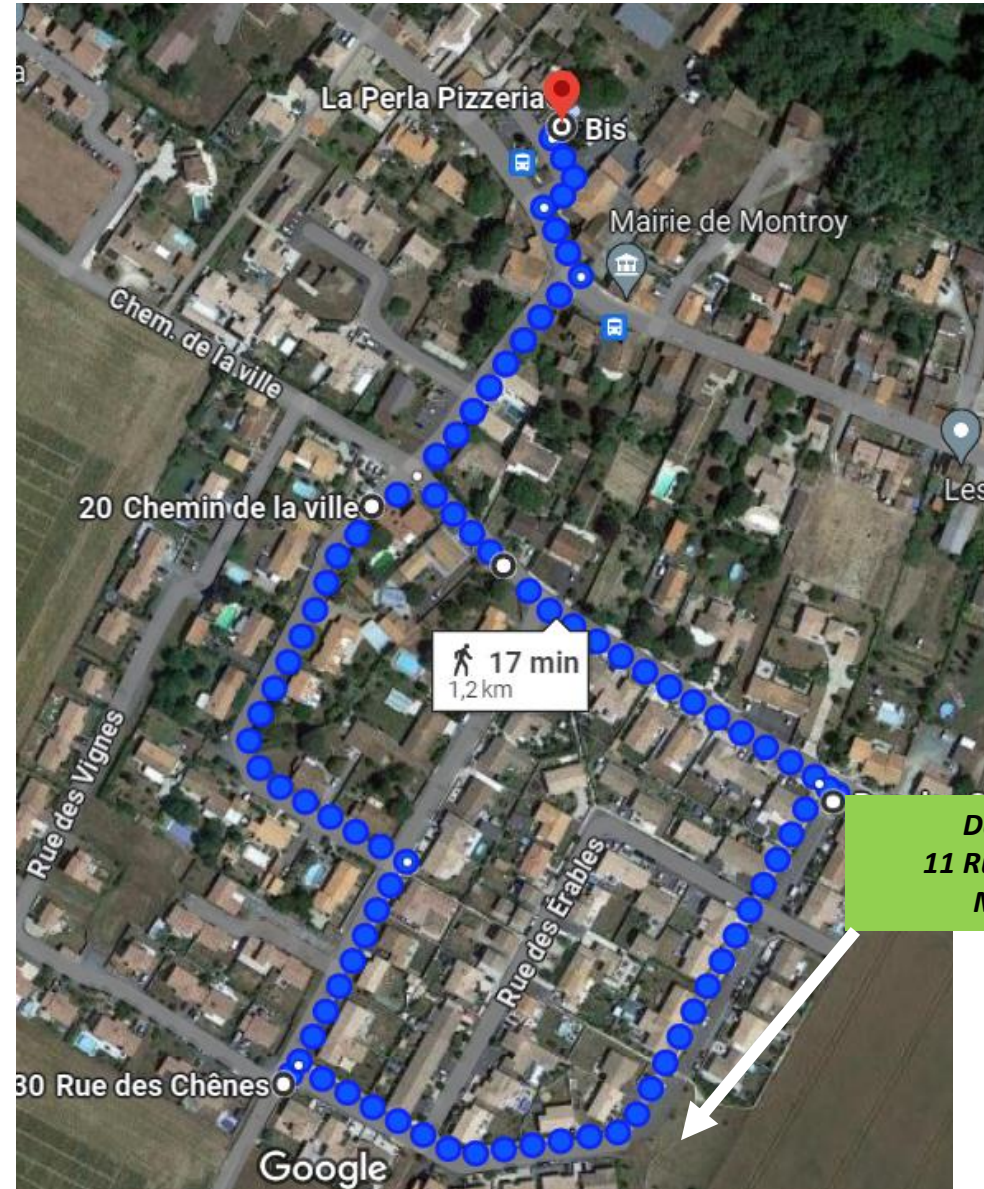

Balade gourmande du 27 avril 2024 MONTROY

Organisée par la Mairie et les associations de MONTROY

Départ place Léon Robin

1

- ⇒ une équipe de 2 personnes /grande rue
- ⇒ 2 Panneaux danger grande rue
- ⇒ 1 panneau danger croisement Chemin de la ville / rue du clos JOUSSEAUME

- ⇒ 1 panneau route de Clavette. Danger
- Attention randonnée en cours

- ⇒ une équipe de 2 personnes croisement **2**
chemin de la ville rue de saint julien
D303 BOURGNEUF /CLAVETTE
- ⇒ une équipe de 2 personnes croisement **3**
rue de saint julien / Rue de PERIGNY
- ⇒ 1 Panneaux danger croisement chemin de
la ville rue de saint julien D303
BOURGNEUF /CLAVETTE
- ⇒ 2 panneaux danger croisement ct rue de
saint julien / Rue de PERIGNY

- ⇒ 1 panneau rue de la Muraille.
Danger Attention randonnée en cours
- ⇒ 1 panneau rue de la Commanderie.
Danger Attention randonnée en cours
- ⇒ 1 panneau rue de la COPPINERIE.
Danger Attention randonnée en cours

⇒ 1 panneau rue du bosquet
Danger Attention randonnée en cours