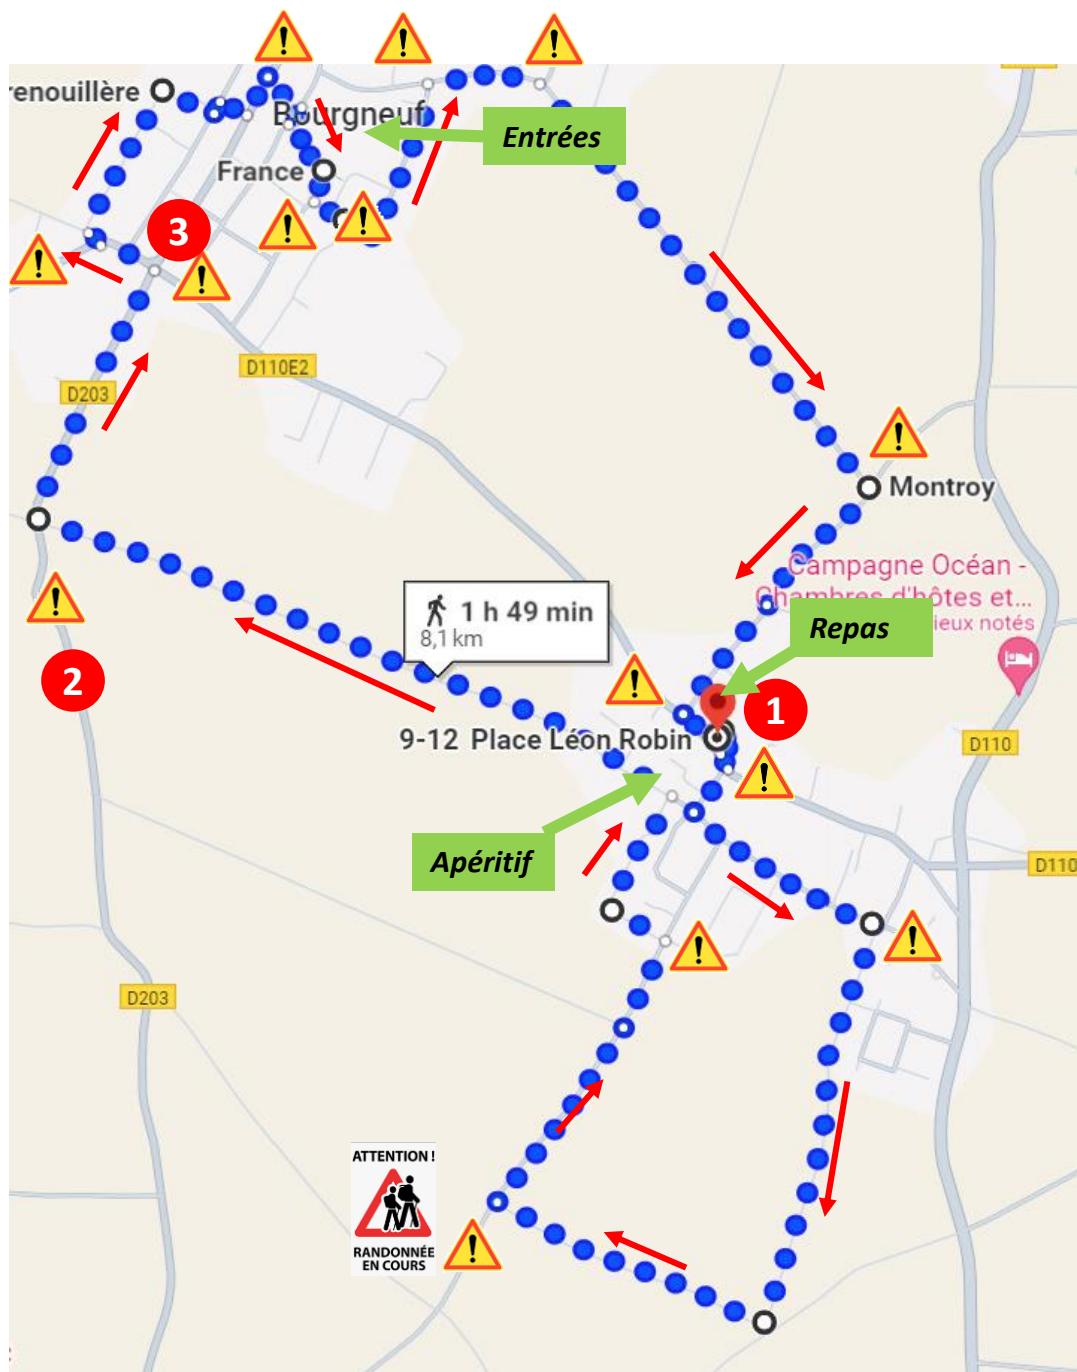

Balade gourmande du 27 avril 2024 MONTROY

Organisée par la Mairie et les associations de MONTROY

Départ place Léon Robin

1

- ⇒ une équipe de 2 personnes /grande rue
- ⇒ 2 Panneaux danger grande rue
- ⇒ 1 panneau danger croisement Chemin de la ville / rue du clos JOUSSEAUME

- ⇒ 1 panneau route de Clavette. Danger
- Attention randonnée en cours

- ⇒ une équipe de 2 personnes croisement **2**
chemin de la ville rue de saint julien
D303 BOURGNEUF /CLAVETTE
- ⇒ une équipe de 2 personnes croisement **3**
rue de saint julien / Rue de PERIGNY
- ⇒ 1 Panneaux danger croisement chemin de
la ville rue de saint julien D303
BOURGNEUF /CLAVETTE
- ⇒ 2 panneaux danger croisement ct rue de
saint julien / Rue de PERIGNY

- ⇒ 1 panneau rue de la Muraille.
Danger Attention randonnée en cours
- ⇒ 1 panneau rue de la Commanderie.
Danger Attention randonnée en cours
- ⇒ 1 panneau rue de la COPPINERIE.
Danger Attention randonnée en cours

⇒ 1 panneau rue du bosquet
Danger Attention randonnée en cours