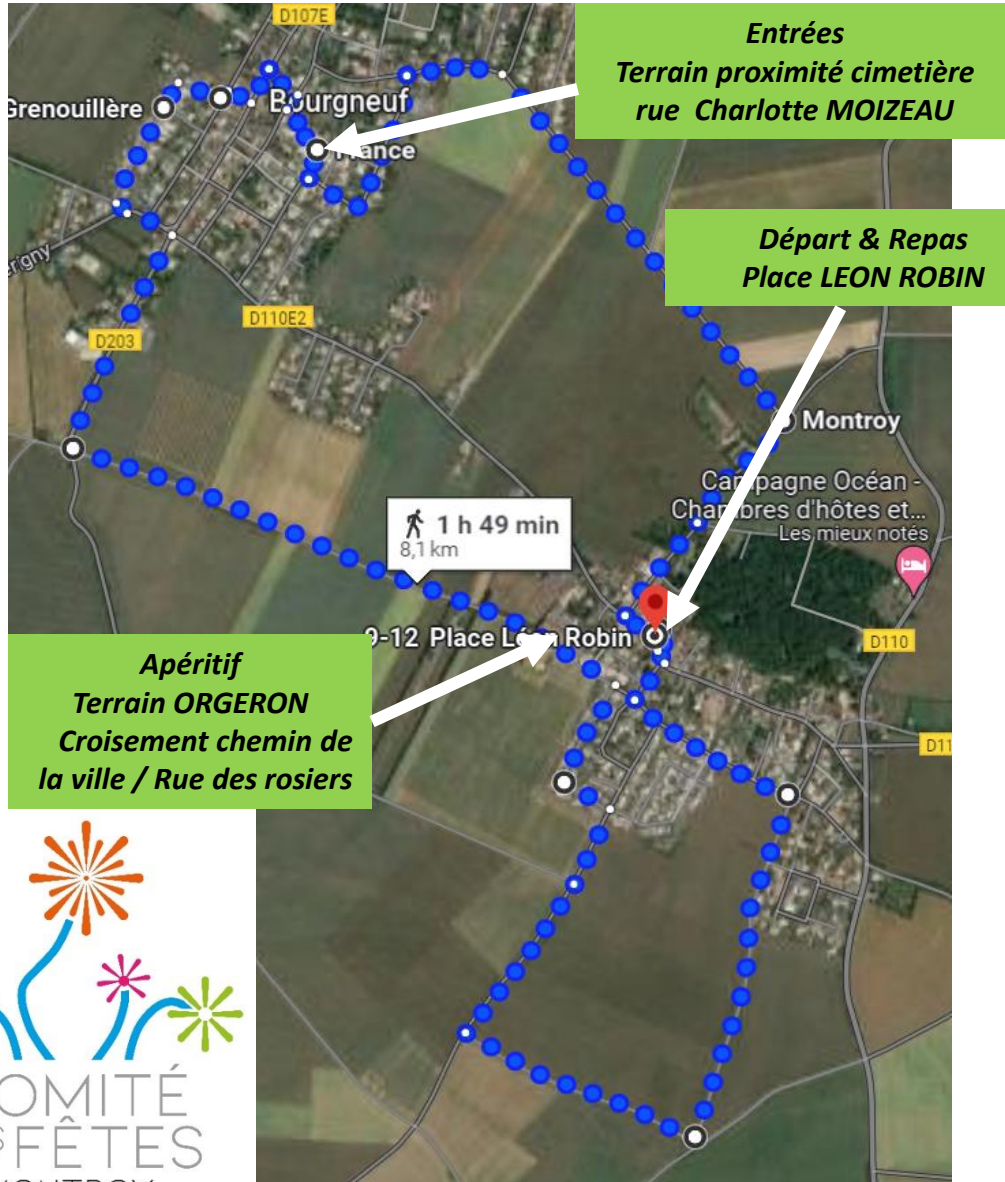

Balade gourmande du 27 avril 2024 MONTROY

Organisée par la Mairie et les associations de MONTROY

Départ place Léon Robin

1

- ⇒ une équipe de 2 personnes /grande rue
- ⇒ 2 Panneaux danger grande rue
- ⇒ 1 panneau danger croisement Chemin de la ville / rue du clos JOUSSEAUME

- ⇒ 1 panneau route de Clavette. Danger
- Attention randonnée en cours

- ⇒ une équipe de 2 personnes croisement **2**
chemin de la ville rue de saint julien
D303 BOURGNEUF /CLAVETTE
- ⇒ une équipe de 2 personnes croisement **3**
rue de saint julien / Rue de PERIGNY
- ⇒ 1 Panneaux danger croisement chemin de
la ville rue de saint julien D303
BOURGNEUF /CLAVETTE
- ⇒ 2 panneaux danger croisement ct rue de
saint julien / Rue de PERIGNY

- ⇒ 1 panneau rue de la Muraille.
Danger Attention randonnée en cours
- ⇒ 1 panneau rue de la Commanderie.
Danger Attention randonnée en cours
- ⇒ 1 panneau rue de la COPPINERIE.
Danger Attention randonnée en cours

- ⇒ 1 panneau croisement rue de la PERRIERE/ Rue CHARLOTTE MOIZEAU
Danger Attention randonnée en cours
- ⇒ 1 panneau croisement rue de la PERRIERE/ Rue ALLIENOR
Danger Attention randonnée en cours
- ⇒ 1 panneau croisement rue de la PERRIERE/ Rue DE BETPHAGE
Danger Attention randonnée en cours
- ⇒ 1 panneau croisement Rue DE BETPHAGE/ Rue de MIRAUT
Danger Attention randonnée en cours