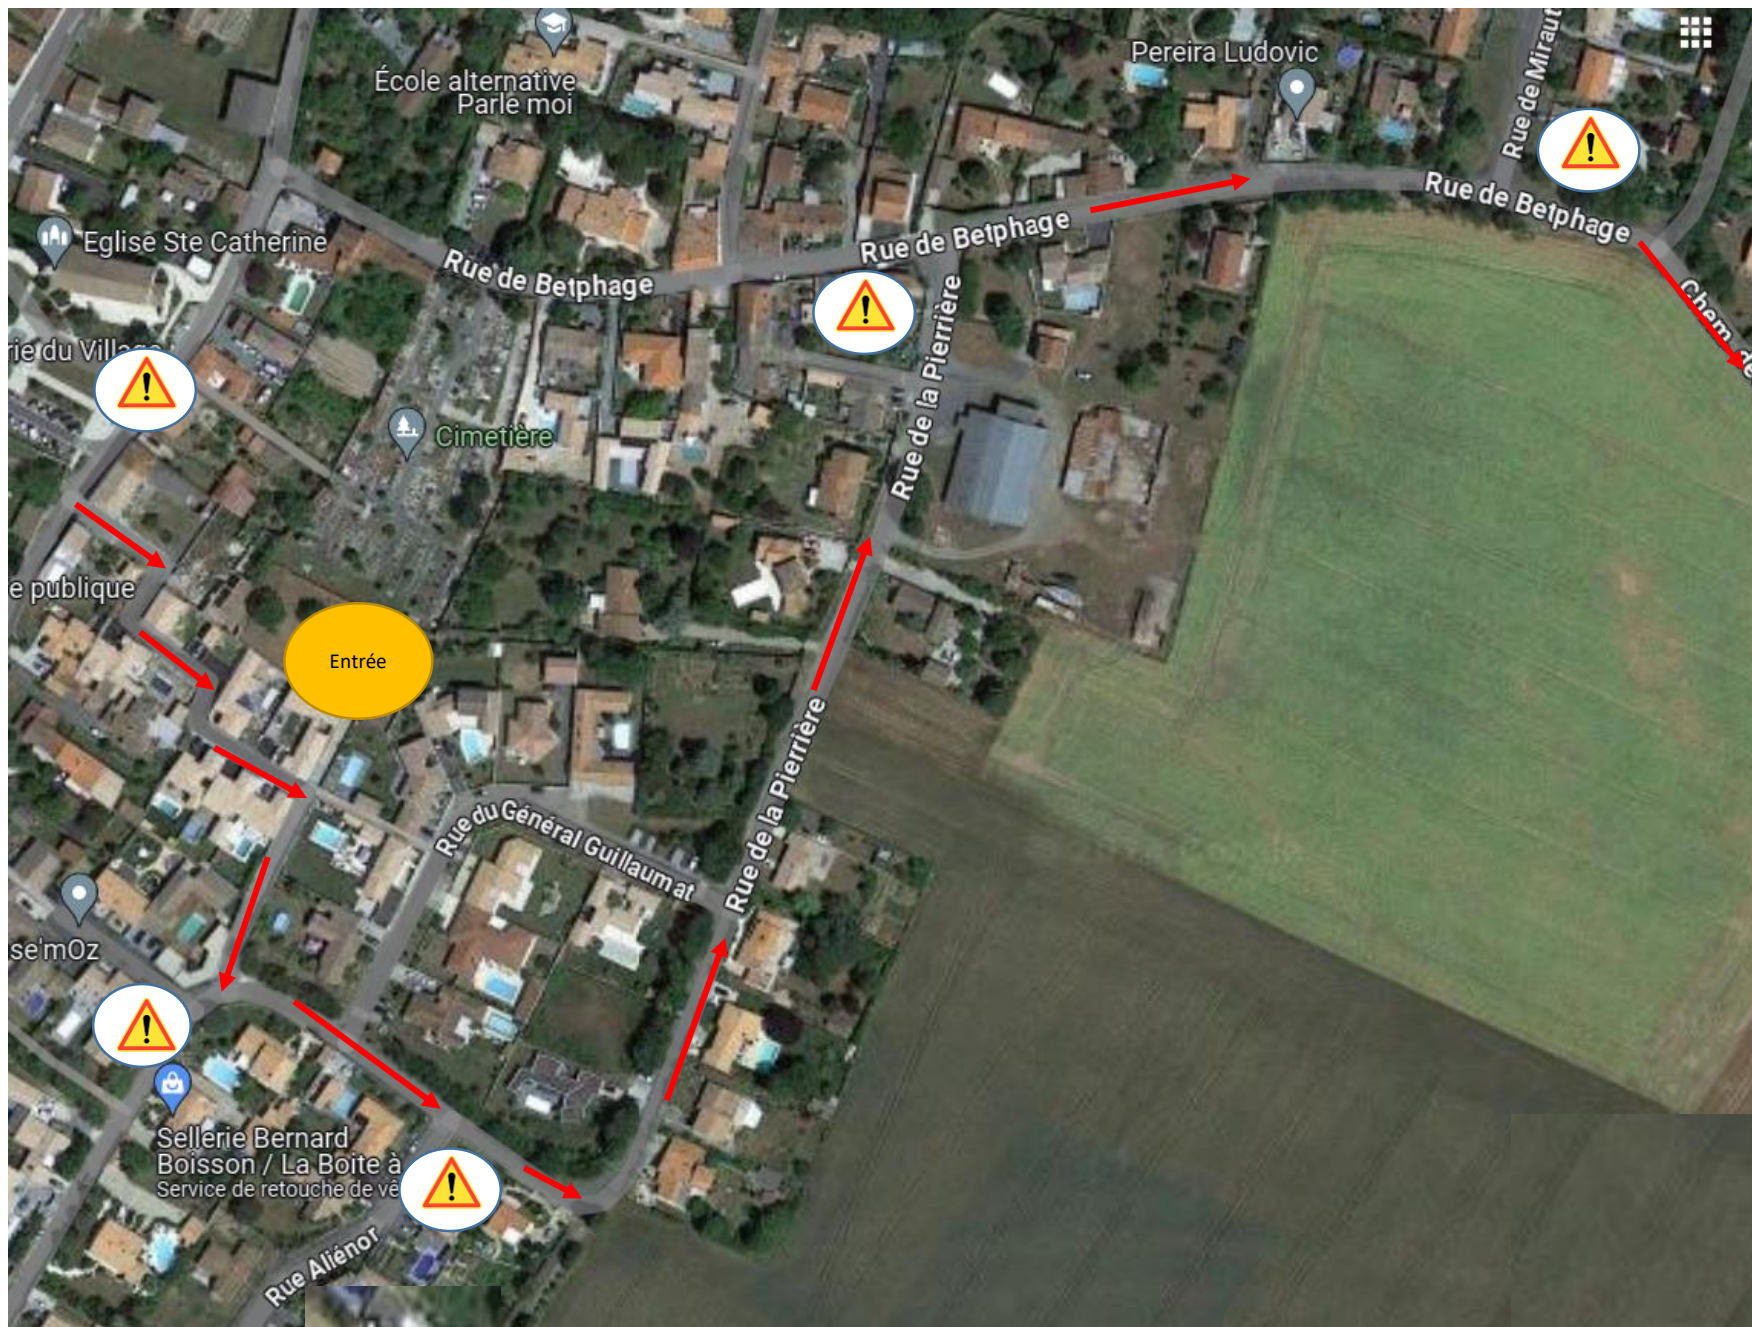

Balade gourmande du 27 avril 2024 MONTROY

Organisée par la Mairie et les associations de MONTROY

Départ place Léon Robin

1

- ⇒ une équipe de 2 personnes /grande rue
- ⇒ 2 Panneaux danger grande rue
- ⇒ 1 panneau danger croisement Chemin de la ville / rue du clos JOUSSEAUME

- ⇒ 1 panneau route de Clavette. Danger
- Attention randonnée en cours

- ⇒ une équipe de 2 personnes croisement **2**
chemin de la ville rue de saint julien
D303 BOURGNEUF /CLAVETTE
- ⇒ une équipe de 2 personnes croisement **3**
rue de saint julien / Rue de PERIGNY
- ⇒ 1 Panneaux danger croisement chemin de
la ville rue de saint julien D303
BOURGNEUF /CLAVETTE
- ⇒ 2 panneaux danger croisement ct rue de
saint julien / Rue de PERIGNY

- ⇒ 1 panneau rue de la Muraille.
Danger Attention randonnée en cours
- ⇒ 1 panneau rue de la Commanderie.
Danger Attention randonnée en cours
- ⇒ 1 panneau rue de la COPPINERIE.
Danger Attention randonnée en cours

⇒ 1 panneau rue du bosquet
Danger Attention randonnée en cours