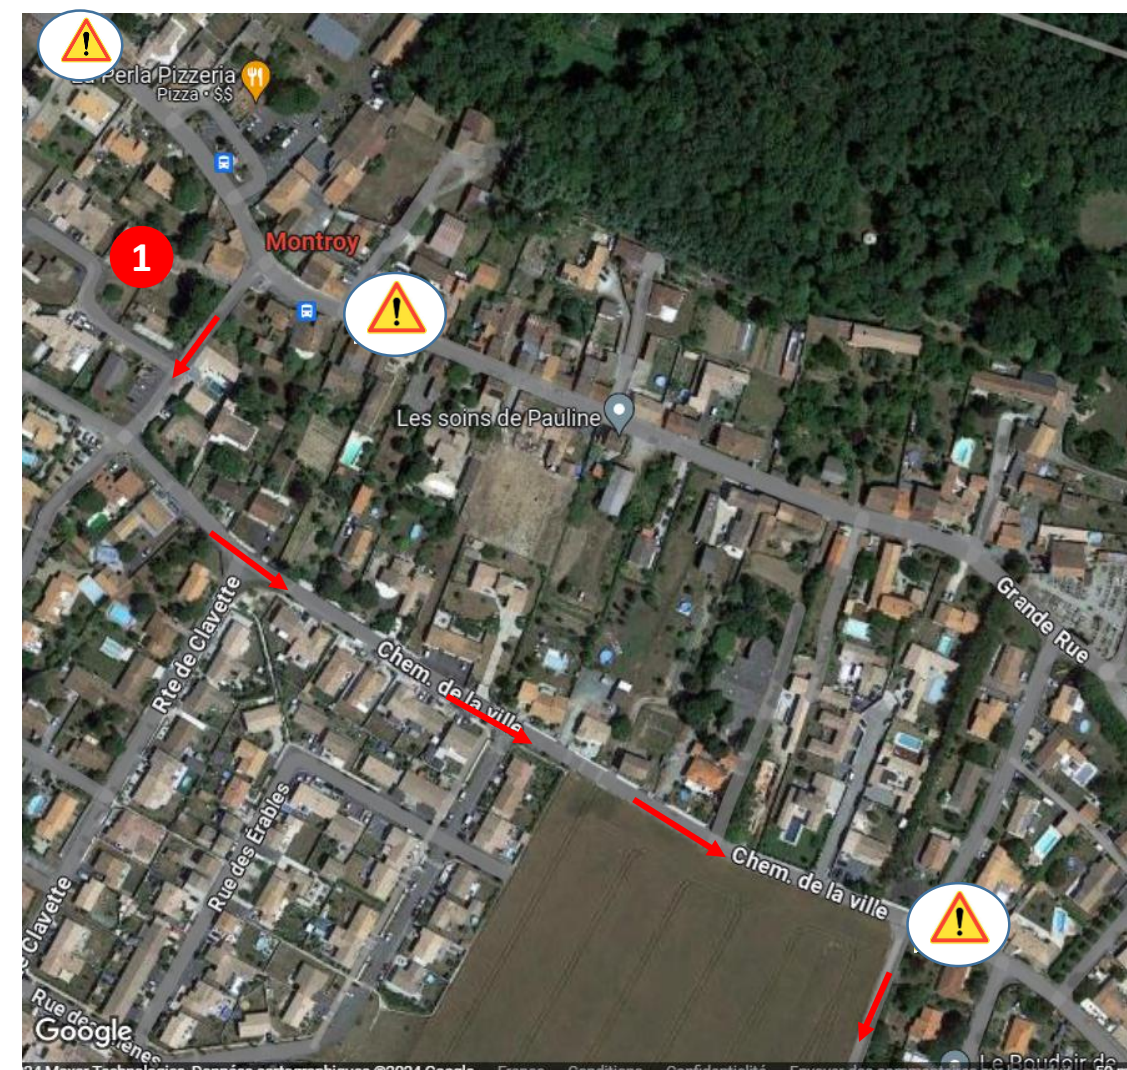

Balade gourmande du 27 avril 2024 MONTROY

Organisée par la Mairie et les associations de MONTROY

Départ place Léon Robin

1

- ⇒ une équipe de 2 personnes /grande rue
- ⇒ 2 Panneaux danger grande rue
- ⇒ 1 panneau danger croisement Chemin de la ville / rue du clos JOUSSEAUME

- ⇒ 1 panneau route de Clavette. Danger
- Attention randonnée en cours

- ⇒ une équipe de 2 personnes croisement **2**
chemin de la ville rue de saint julien
D303 BOURGNEUF /CLAVETTE
- ⇒ une équipe de 2 personnes croisement **3**
rue de saint julien / Rue de PERIGNY
- ⇒ 1 Panneaux danger croisement chemin de
la ville rue de saint julien D303
BOURGNEUF /CLAVETTE
- ⇒ 2 panneaux danger croisement ct rue de
saint julien / Rue de PERIGNY

- ⇒ 1 panneau rue de la Muraille.
Danger Attention randonnée en cours
- ⇒ 1 panneau rue de la Commanderie.
Danger Attention randonnée en cours
- ⇒ 1 panneau rue de la COPPINERIE.
Danger Attention randonnée en cours

⇒ 1 panneau rue du bosquet
Danger Attention randonnée en cours