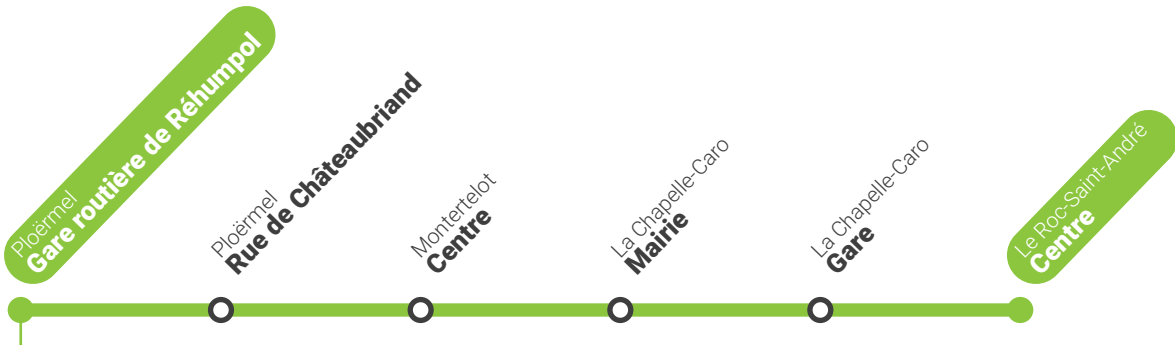

BUS Ligne 4 **Ploërmel** > Montertelot > La Chapelle-Caro > **Le Roc-Saint-André**

Ligne 1

Ligne 2

Ligne 7

Ligne 8