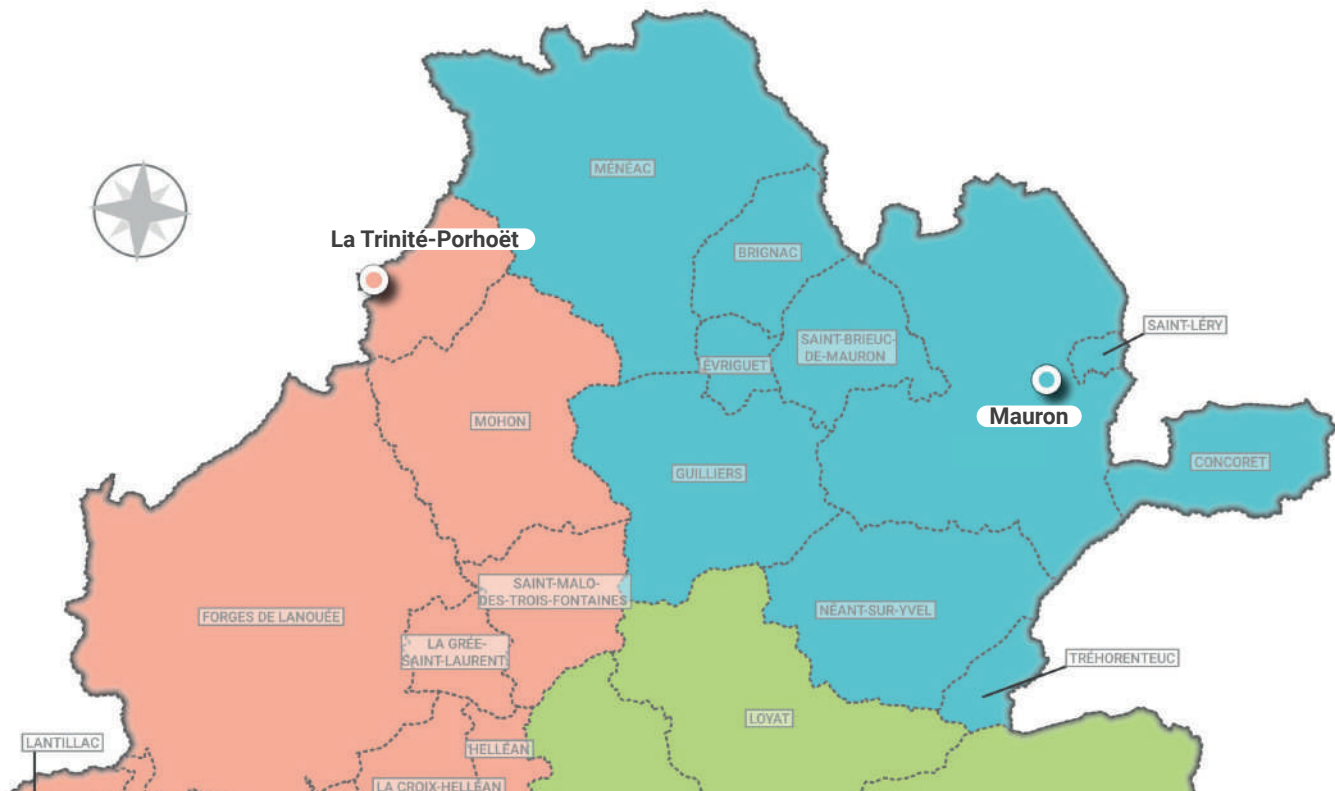

BUS Ligne 8 Ploërmel > Guillac > Quily > Saint-Servant > Guégon > Josselin

RIV Bus

Zoom Ligne 9

- Ligne 1** Ploërmel > Loyat > Mauron
- Ligne 2** Ploërmel > Taupont > Mauron
- Ligne 3** Ploërmel > Gourhel > Campénéac
- Ligne 4** Ploërmel > Le Roc-Saint-André
- Ligne 7** Josselin > Helléan > Ploërmel
- Ligne 8** Josselin > Guillac > Ploërmel
- Ligne 9** Mauron > Montauban-de-Bretagne

SAUF JOURS FÉRIÉS

**Du lundi au
vendredi**

Vers Montauban-De-Bretagne	● MAURON • MAIRIE Restaurant scolaire		07:05	18:02
	▼ GAËL • MAIRIE Rue Alexandre Villandre		07:15	18:12
	▼ SAINT-MÉEN-LE-GRAND • STADE		07:25	18:22
	▼ SAINT-MÉEN-LE-GRAND • RUE LOUISON BOBET		07:28	18:25
	▼ MONTAUBAN-DE-BRETAGNE • GARE SNCF	 	07:39	18:36
Vers Mauron	▼ MONTAUBAN-DE-BRETAGNE • GARE SNCF	 	07:40	18:40
	▼ SAINT-MÉEN-LE-GRAND • RUE LOUISON BOBET		07:51	18:51
	▼ SAINT-MÉEN-LE-GRAND • STADE		07:54	18:54
	▼ GAËL • MAIRIE Rue Alexandre Villandre		08:02	19:02
	● MAURON • MAIRIE Restaurant scolaire		08:12	19:12

 Correspondances vers/depuis gare SNCF (à titre indicatif)  Arrêt accessible PMR

LIGNE CO-FINANCÉE PAR LA COMMUNAUTÉ DE COMMUNES DE SAINT-MÉEN MONTAUBAN (35)

RIV TAD

Carte du zonage

- Zone Mauron
- Zone Ploërmel
- Zone Josselin
- Rabattement Ploërmel et Josselin

• Le fonctionnement du service

Le Transport À la Demande (TAD) de Ploërmel Communauté **fonctionne sur l'ensemble du territoire de 7h à 18h en continu. Le territoire est découpé en 3 zones** avec pour chacune d'entre elle une ou des communes identifiées comme destination principale de rabattement : La Trinité-Porhoët, Josselin, Mauron et Ploërmel.