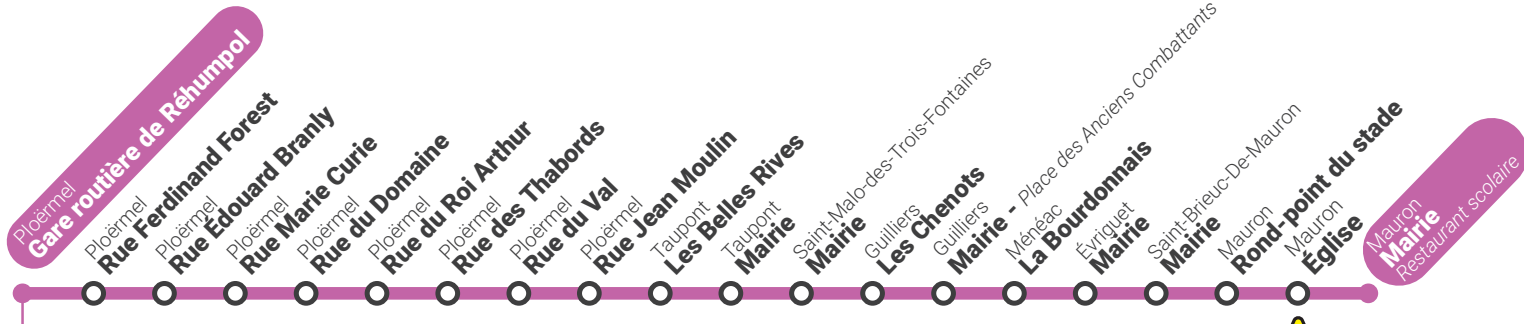

Rond-point du stade

Mauron

Eglise

Mauron

Mairie

Restaurant scolaire

Ligne 2

Ligne 3

Ligne 4

Ligne 7

Ligne 8

BREIZHGO

BUS Ligne 1

SAUF JOURS FÉRIÉS

Du lundi au vendredi

Le samedi

⚠ L'arrêt Église de Mauron sera non desservi jusqu'en janvier 2024

- Ligne 1
- Ligne 3
- Ligne 4
- Ligne 7

BREIZHGO

SAUF JOURS FÉRIÉS

Vers Mauron

↓	PLOËRMEL • GARE ROUTIÈRE DE RÉHUMPOL		
↓	PLOËRMEL • RUE FERDINAND FOREST		
↓	PLOËRMEL • RUE ÉDOUARD BRANLY		
↓	PLOËRMEL • RUE MARIE CURIE		
↓	PLOËRMEL • RUE DU DOMAINE		
↓	PLOËRMEL • RUE DU ROI ARTHUR		
↓	PLOËRMEL • RUE DES THABORDS		
↓	PLOËRMEL • RUE DU VAL		
↓	PLOËRMEL • RUE JEAN MOULIN		