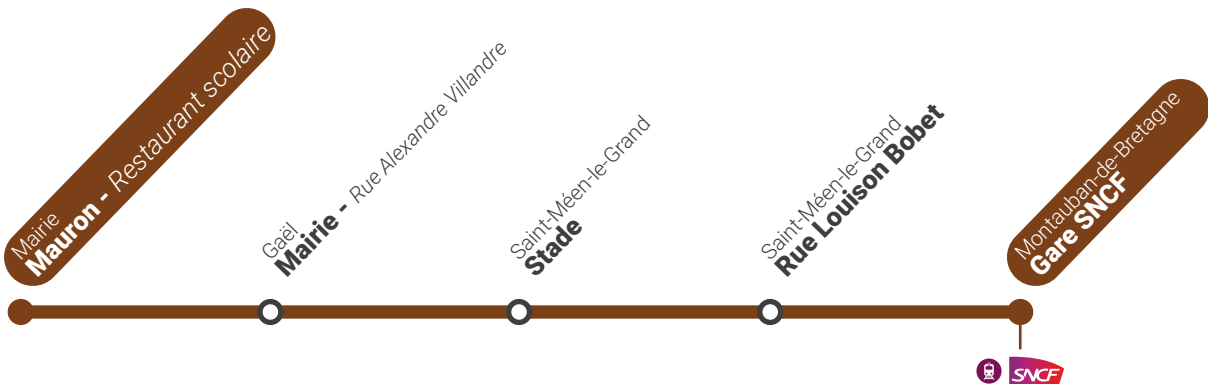

BUS Ligne 8 Ploërmel > Guillac > Quily > Saint-Servant > Guégon > Josselin

RIV Bus

Zoom Ligne 9

- Ligne 1** Ploërmel > Loyat > Mauron
- Ligne 2** Ploërmel > Taupont > Mauron
- Ligne 3** Ploërmel > Gourhel > Campénéac
- Ligne 4** Ploërmel > Le Roc-Saint-André
- Ligne 7** Josselin > Helléan > Ploërmel
- Ligne 8** Josselin > Guillac > Ploërmel
- Ligne 9** Mauron > Montauban-de-Bretagne

SAUF JOURS FÉRIÉS

**Du lundi au
vendredi**

Vers Montauban-De-Bretagne	● MAURON • MAIRIE Restaurant scolaire		07:05	18:02
	▼ GAËL • MAIRIE Rue Alexandre Villandre		07:15	18:12
	▼ SAINT-MÉEN-LE-GRAND • STADE		07:25	18:22
	▼ SAINT-MÉEN-LE-GRAND • RUE LOUISON BOBET		07:28	18:25
	▼ MONTAUBAN-DE-BRETAGNE • GARE SNCF	 	07:39	18:36
Vers Mauron	▼ MONTAUBAN-DE-BRETAGNE • GARE SNCF	 	07:40	18:40
	▼ SAINT-MÉEN-LE-GRAND • RUE LOUISON BOBET		07:51	18:51
	▼ SAINT-MÉEN-LE-GRAND • STADE		07:54	18:54
	▼ GAËL • MAIRIE Rue Alexandre Villandre		08:02	19:02
	● MAURON • MAIRIE Restaurant scolaire		08:12	19:12