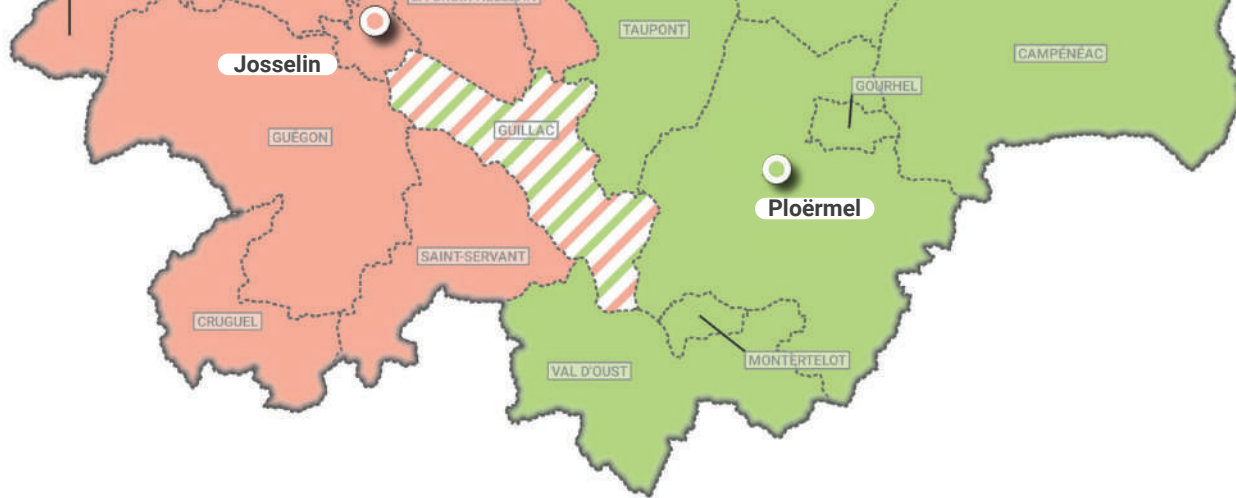

SAUF JOURS FÉRIÉS

**Du lundi au
vendredi**

Vers Montauban-De-Bretagne	● MAURON • MAIRIE Restaurant scolaire		07:05	18:02
	▼ GAËL • MAIRIE Rue Alexandre Villandre		07:15	18:12
	▼ SAINT-MÉEN-LE-GRAND • STADE		07:25	18:22
	▼ SAINT-MÉEN-LE-GRAND • RUE LOUISON BOBET		07:28	18:25
	▼ MONTAUBAN-DE-BRETAGNE • GARE SNCF	 	07:39	18:36
Vers Mauron	▼ MONTAUBAN-DE-BRETAGNE • GARE SNCF	 	07:40	18:40
	▼ SAINT-MÉEN-LE-GRAND • RUE LOUISON BOBET		07:51	18:51
	▼ SAINT-MÉEN-LE-GRAND • STADE		07:54	18:54
	▼ GAËL • MAIRIE Rue Alexandre Villandre		08:02	19:02
	● MAURON • MAIRIE Restaurant scolaire		08:12	19:12

 Correspondances vers/depuis gare SNCF (à titre indicatif)  Arrêt accessible PMR

LIGNE CO-FINANCÉE PAR LA COMMUNAUTÉ DE COMMUNES DE SAINT-MÉEN MONTAUBAN (35)

RIV TAD

Carte du zonage

- Zone Mauron
- Zone Ploërmel
- Zone Josselin
- Rabattement Ploërmel et Josselin

- Rabattement Mauron (arrêts RIV Bus + Maison médicale)
- Rabattement Ploërmel (arrêts RIV Bus + Parc d'Activité de Camagnon)
- Rabattement Josselin (arrêts RIV Bus)
- Rabattement La Trinité-Porhoët (Mairie + France services)

• Le fonctionnement du service

Le Transport À la Demande (TAD) de Ploërmel Communauté **fonctionne sur l'ensemble du territoire de 7h à 18h en continu. Le territoire est découpé en 3 zones** avec pour chacune d'entre elle une ou des communes identifiées comme destination principale de rabattement : La Trinité-Porhoët, Josselin, Mauron et Ploërmel.