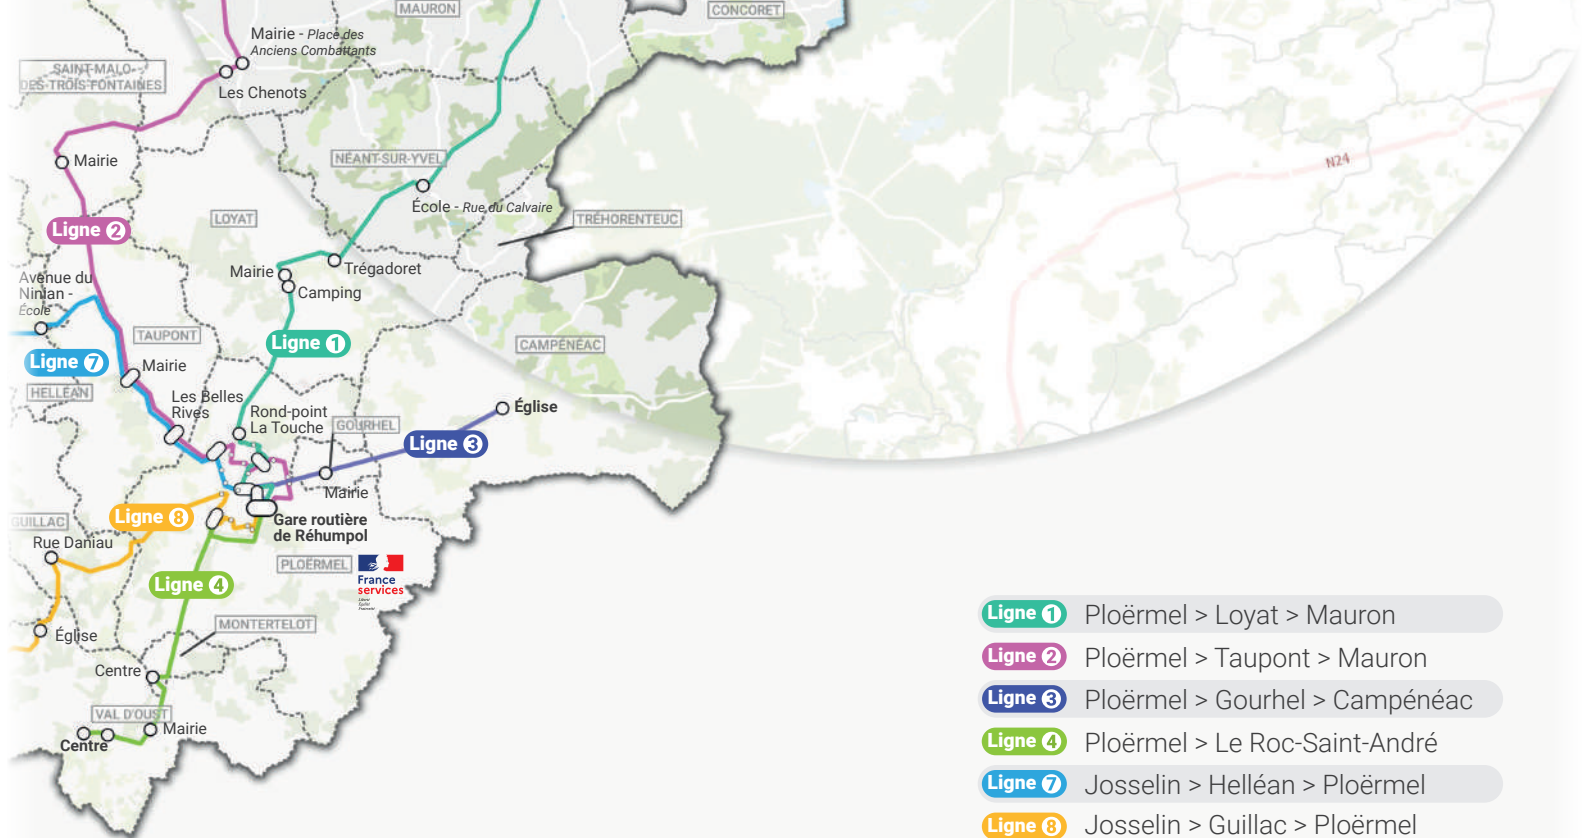

- **Ligne 1** Ploërmel > Loyat > Mauron
- **Ligne 2** Ploërmel > Taupont > Mauron
- **Ligne 3** Ploërmel > Gourhel > Campénéac
- **Ligne 4** Ploërmel > Le Roc-Saint-André
- **Ligne 7** Josselin > Helléan > Ploërmel
- **Ligne 8** Josselin > Guillac > Ploërmel
- **Ligne 9** Mauron > Montauban-de-Bretagne