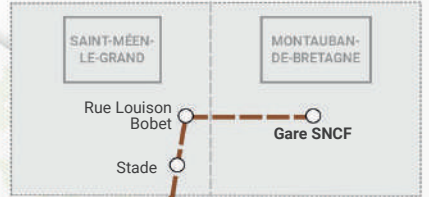

+ d'infos Riv-info.bzh • Tél. 02 97 73 20 73 • bus.riv@ploermelcommunaute.bzh

BREIZHGO

Un usager du **RIV Bus** ou **RIV TAD** pourra poursuivre son trajet dans un car **BreizhGo** entre Josselin et Ploërmel ou inversement **sans payer de nouveau** (dans la limite des deux heures de validité de son billet).

RIV Bus

Carte du réseau

LIGNE 9 - VOIR ZOOM PAGES 22-23

ZOOM CENTRE-VILLE DE PLOËRMEL

- Ligne 1** Ploërmel > Loyat > Mauron
- Ligne 2** Ploërmel > Taupont > Mauron
- Ligne 3** Ploërmel > Gourhel > Campénéac
- Ligne 4** Ploërmel > Le Roc-Saint-André
- Ligne 5** Josselin > Cruguel
- Ligne 6** Josselin > Mohon
- Ligne 7** Josselin > Helléan > Ploërmel
- Ligne 8** Josselin > Guillac > Ploërmel
- Ligne 9** Mauron > Montauban-de-Bretagne

BUS Ligne 1

Ploërmel > Loyat > Néant-sur-Yvel > Mauron

Ploërmel
Gare routière de Réhumpol

Ploërmel

Avenue Georges Pompidou

Ploërmel

Avenue du Docteur Guillois

Ploërmel

Hôpital

Ploërmel

Rue du Roi Arthur

Ploërmel

Rue des Huloux

Ploërmel

Rond-point La Touche

Loyat