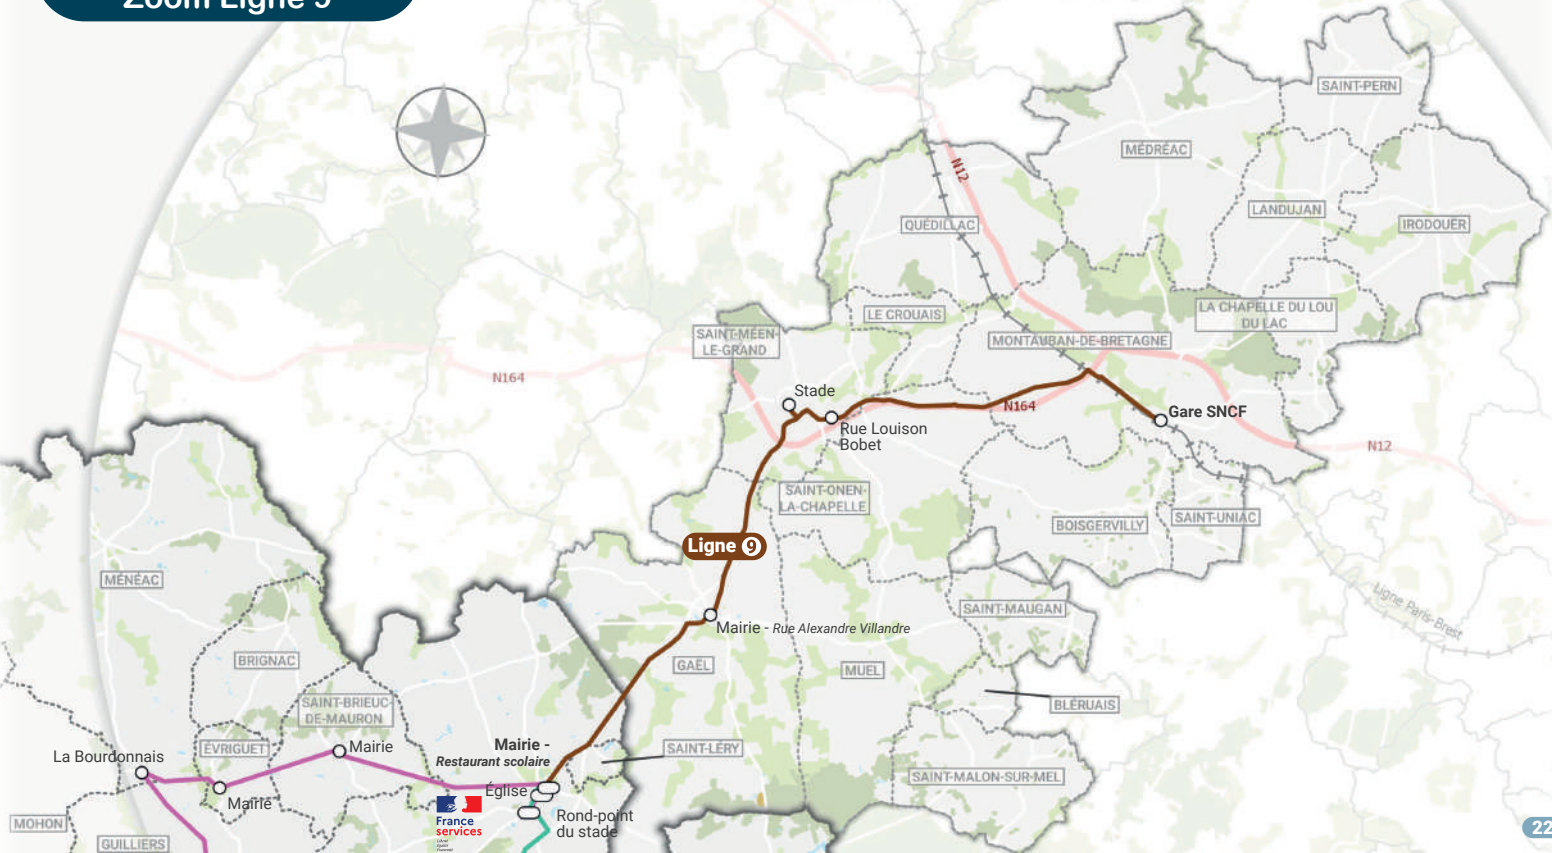

BUS Ligne 8 Ploërmel > Guillac > Quily > Saint-Servant > Guégon > Josselin

RIV Bus

Zoom Ligne 9

- Ligne 1** Ploërmel > Loyat > Mauron
- Ligne 2** Ploërmel > Taupont > Mauron
- Ligne 3** Ploërmel > Gourhel > Campénéac
- Ligne 4** Ploërmel > Le Roc-Saint-André
- Ligne 7** Josselin > Helléan > Ploërmel
- Ligne 8** Josselin > Guillac > Ploërmel
- Ligne 9** Mauron > Montauban-de-Bretagne

• Le fonctionnement du service

Le Transport À la Demande (TAD) de Ploërmel Communauté **fonctionne sur l'ensemble du territoire de 7h à 18h en continu. Le territoire est découpé en 3 zones** avec pour chacune d'entre elle une ou des communes identifiées comme destination principale de rabattement : La Trinité-Porhoët, Josselin, Mauron et Ploërmel.