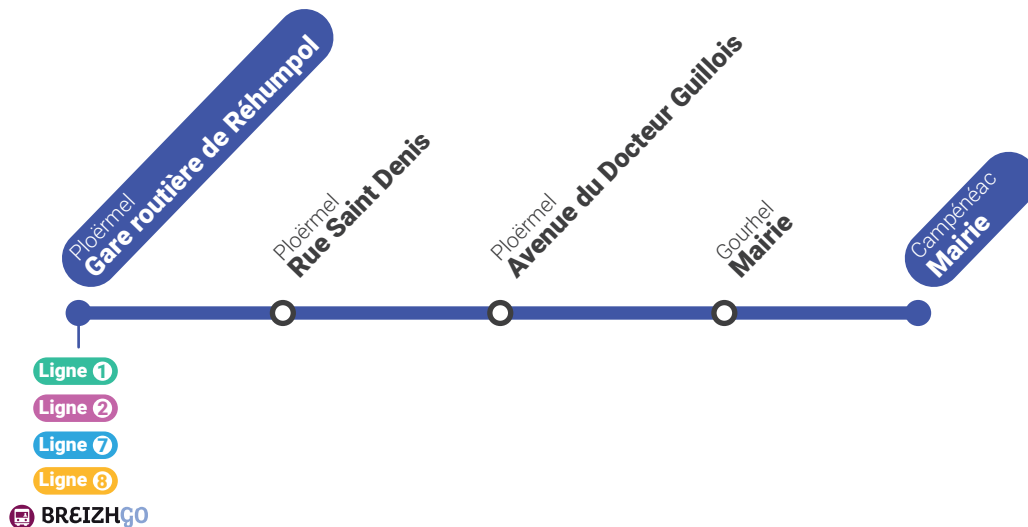

BUS Ligne 3 Ploërmel > Gourhel > **Campénéac**