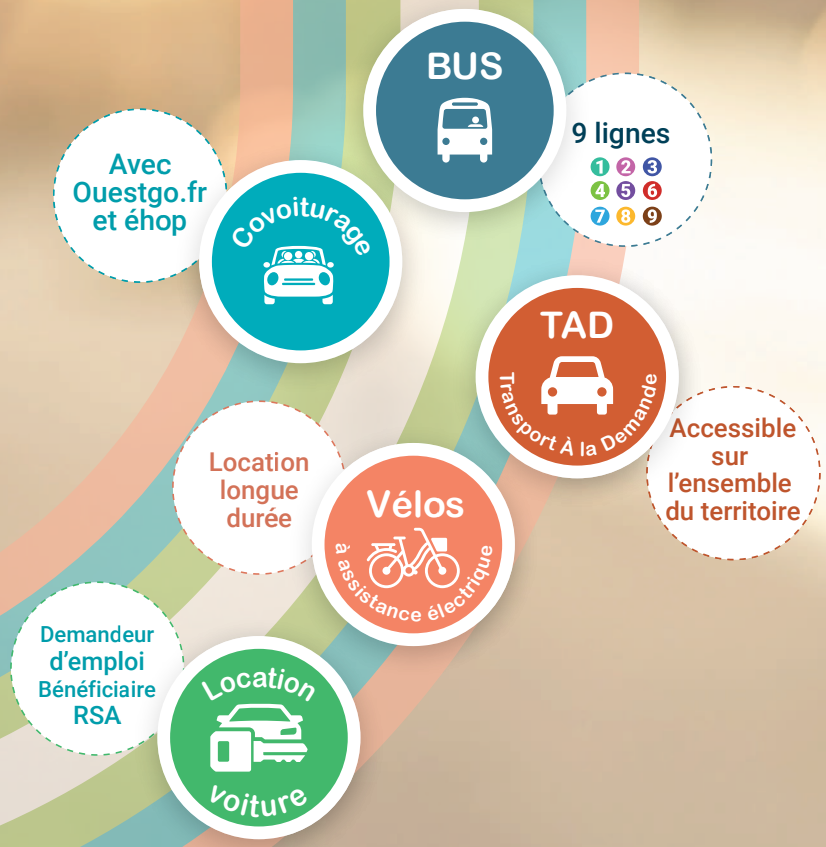

• Le fonctionnement du service

Le Transport À la Demande (TAD) de Ploërmel Communauté **fonctionne sur l'ensemble du territoire de 7h à 18h en continu. Le territoire est découpé en 3 zones** avec pour chacune d'entre elle une ou des communes identifiées comme destination principale de rabattement : La Trinité-Porhoët, Josselin, Mauron et Ploërmel.

Publics prioritaires

- Demandeurs d'emploi
- Bénéficiaire du RSA
- Jeunes permis

Neo⁵⁶
mobilité

+ d'infos & contact

Karen GRUNITZKY

Tél. 07 71 75 15 70 • mobilite@neo56.org

RIV covoiturage et si vous pensiez covoiturage ?

Ploermél Communauté
s'engage avec le service
ouestgo.fr
qui met en relation
gratuitement
les covoitureurs entre eux.

Un doute ? Une question ?

L'association **éhop** vous aide
à sauter le pas du covoiturage !
Tél. 02 99 35 01 56