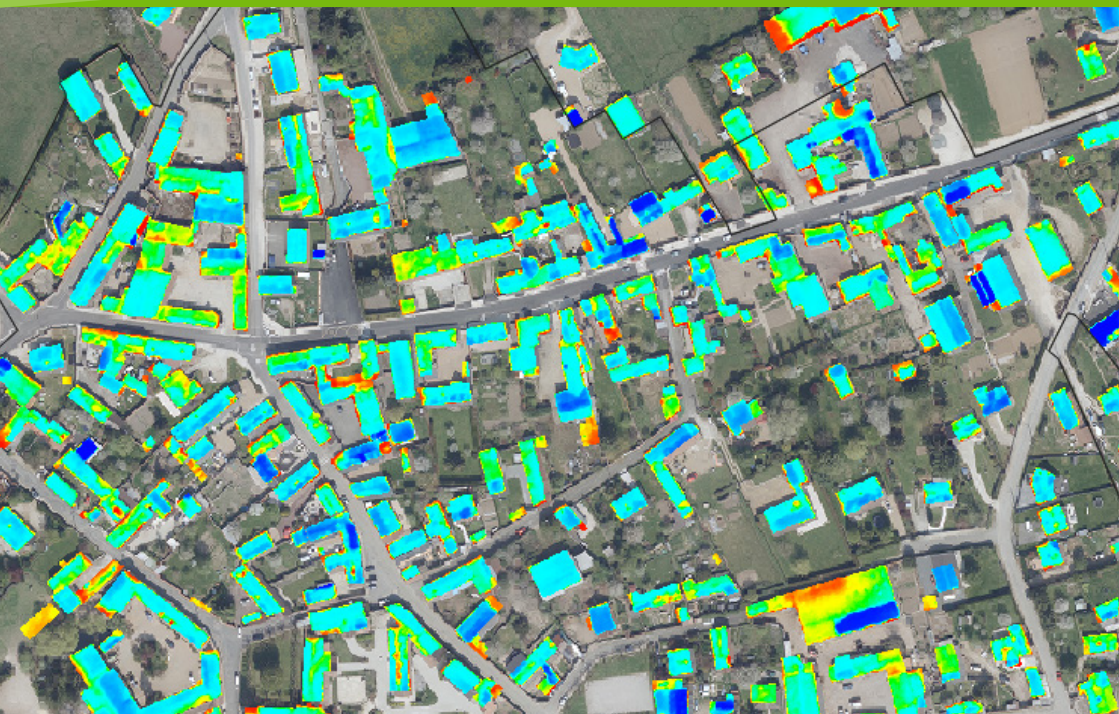

# CAMPAGNE DE THERMOGRAPHIE AÉRIENNE SUR LE BONNEVALAIS

*Tout savoir sur l'isolation de votre toiture !*

Dans le cadre de la démarche de rénovation énergétique initiée par BayWa r.e. en partenariat avec SOLIHA Eure-et-Loir, un avion équipé d'une caméra thermique infrarouge a effectué des prises de vue des toitures en mars 2024.

Ainsi, chaque foyer peut disposer du cliché thermographique aérien de son logement pour identifier les pertes de chaleur du toit et les défauts d'isolation. Les conseillers France Rénov' de SOLIHA vous restituent **gratuitement et sur rendez-vous** votre cliché pour vous aider à l'interpréter et vous informer sur les aides financières associées aux éventuels travaux préconisés.