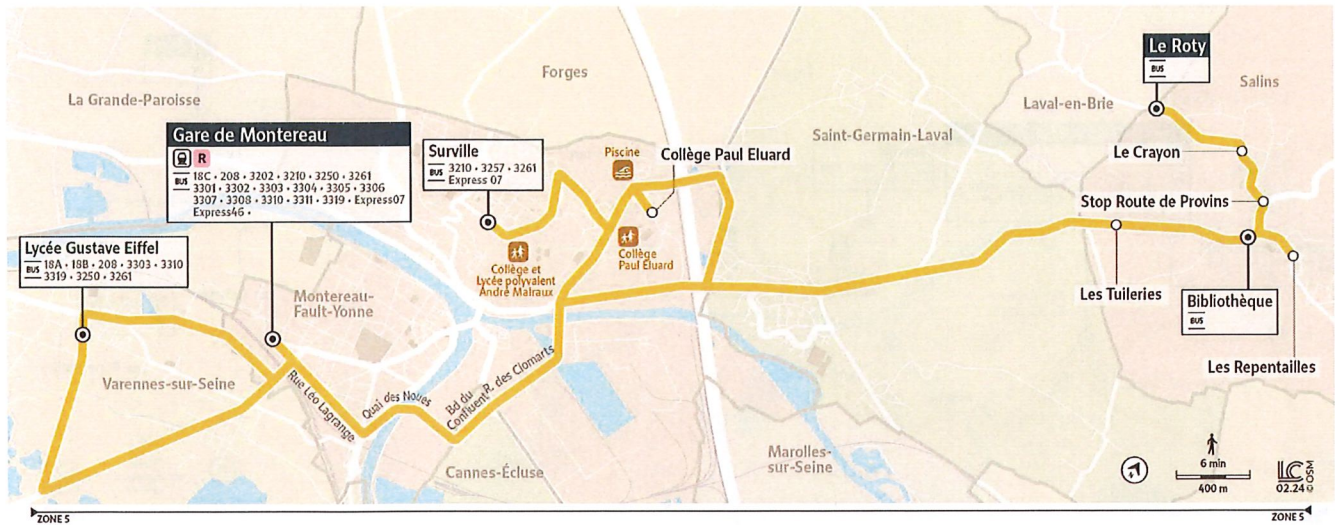

3315**SALINS Le Rôty → MONTEREAU-FAULT-YONNE Surville → VARENNES-SUR-SEINE Lycée Gustave Eiffel**Horaires valables du 29 avril 2024 au 1^{er} Septembre 2024

Aucun service le samedi, le dimanche et pendant les vacances scolaires

**Du lundi au vendredi**

		3	3	3
SALINS	Le Rôty	7:35		8:45
	Le Crayon	7:36		8:46
	Stop Route de Provins	7:38		8:47
	Les Repentailles	7:40		8:49
	Bibliothèque	7:43	7:45	8:51
	Les Tuileries	7:45	1	8:53
MONTEREAU-FAULT-YONNE	Collège Paul Eluard	7:53	7:55	9:01
	Surville	7:58	8:00	9:06
	Gare de Montereau Fault Yonne Quai 5	8:13		9:18
VARENNES-SUR-SEINE	Lycée Gustave Eiffel	8:20		9:25

3 Circule du lundi au vendredi en période scolaire

Aucun service le samedi, le dimanche et pendant les vacances scolaires

Contact
Francilité Pays
de Montereau01.64.70.41.80
iledefrance-mobilites.fr
@Montereau_IDFM

Du lundi au vendredi

		1	2
VARENNES SUR SEINE	Lycée Gustave Eiffel		17:11
MONTEREAU FAULT YONNE	Gare de Montereau Fault Yonne Quai 5	12:28	17:20
VARENNES SUR SEINE	Lycée Gustave Eiffel	12:34	I
MONTEREAU FAULT YONNE	Collège Paul Eluard	12:49	17:35
	Surville	12:55	17:40
SALINS	Les Tuileries	13:05	17:52
	Bibliothèque	13:06	17:54
	Les Repentailles	13:08	17:56
	Stop Route de Provins	13:11	17:58
	Le Crayon	13:13	17:59
	Le Rôty	13:14	18:00