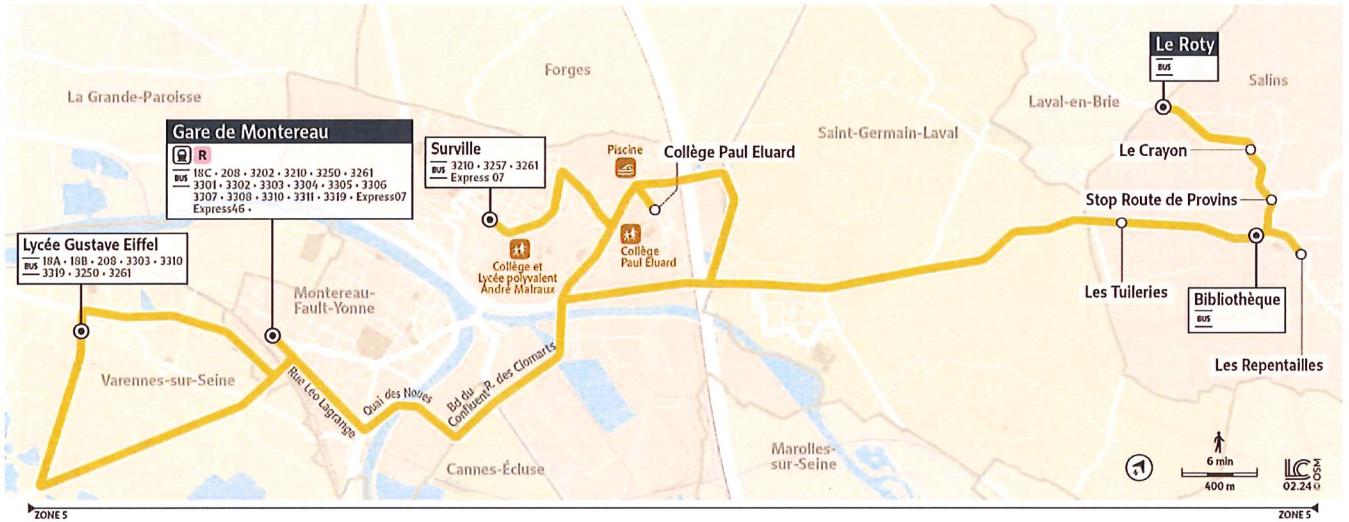

**Du lundi au vendredi**

		3	3	3
SALINS	Le Rôty	7:35		8:45
	Le Crayon	7:36		8:46
	Stop Route de Provins	7:38		8:47
	Les Repentailles	7:40		8:49
	Bibliothèque	7:43	7:45	8:51
	Les Tuileries	7:45	1	8:53
MONTEREAU-FAULT-YONNE	Collège Paul Eluard	7:53	7:55	9:01
	Surville	7:58	8:00	9:06
	Gare de Montereau Fault Yonne Quai 5	8:13		9:18
VARENNES-SUR-SEINE	Lycée Gustave Eiffel	8:20		9:25

3 Circule du lundi au vendredi en période scolaire

Aucun service le samedi, le dimanche et pendant les vacances scolaires

Contact
Francilité Pays
de Montereau01.64.70.41.80
iledefrance-mobilites.fr
@Montereau_IDFM

Les horaires sont calculés dans des conditions normales de circulation et sont sujets à des aléas.

Horaires valables du 29 avril 2024 au 1^{er} Septembre 2024

Aucun service le samedi, le dimanche et pendant les vacances scolaires

Du lundi au vendredi

		1	2
VARENNES SUR SEINE	Lycée Gustave Eiffel		17:11
MONTEREAU FAULT YONNE	Gare de Montereau Fault Yonne Quai 5	12:28	17:20
VARENNES SUR SEINE	Lycée Gustave Eiffel	12:34	I
MONTEREAU FAULT YONNE	Collège Paul Eluard	12:49	17:35
	Surville	12:55	17:40
SALINS	Les Tuileries	13:05	17:52
	Bibliothèque	13:06	17:54
	Les Repentailles	13:08	17:56
	Stop Route de Provins	13:11	17:58
	Le Crayon	13:13	17:59
	Le Rôty	13:14	18:00