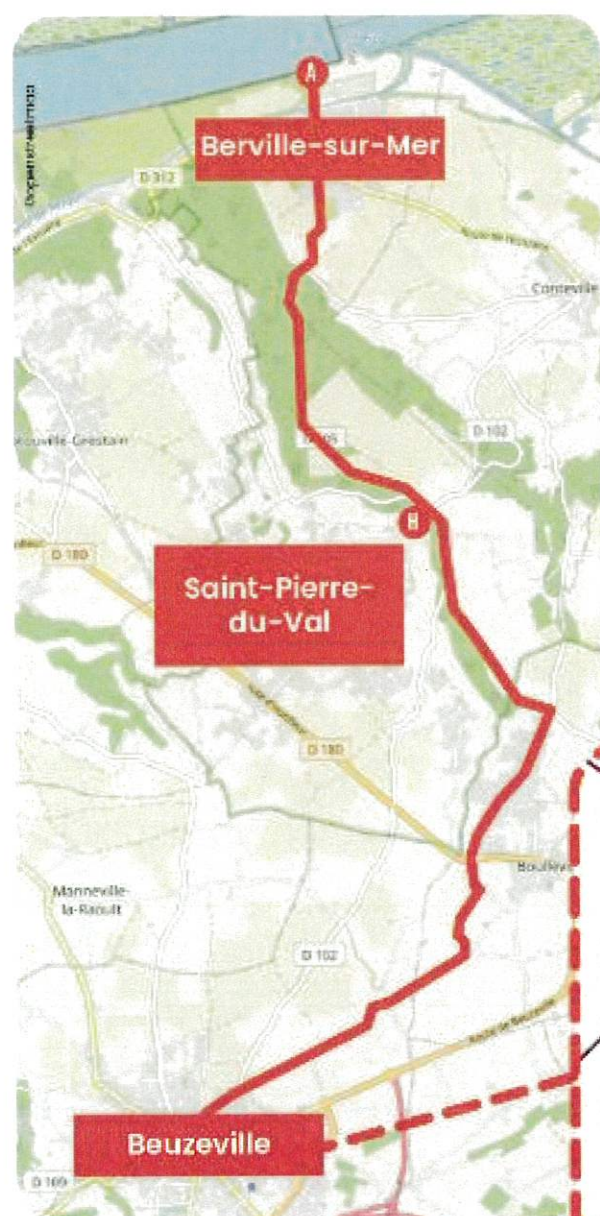

DEUX BALADES À VÉLO !

Pour sa 4^{ème} édition, « Bords de Seine en Folie » vous propose deux parcours de balades à vélo pour **arriver à Berville-sur-Mer** :

📍 Au départ de Beuzeville à 11h, un parcours de **13 km - 45 minutes**

📍 Au départ de Honfleur à 11h, un parcours de **10 km - 35 minutes**

Remarques : Parcours balisés et encadrés par la protection civile.
Parcours de Beuzeville avec du dénivelé et certains passages sur des voies partagées.

PARCOURS DEPUIS BEUZEVILLE - DÉPART PLACE DE LA RÉPUBLIQUE

Stationnement des voitures sur les parkings derrière la médiathèque, du collège et des quatre saisons.

Départ de la balade : place de la République à 11h.

HALTE À SAINT-PIERRE-DU-VAL

Sur le parcours de balade **Beuzeville/Berville-sur-Mer**, une halte ravitaillement vous attend sur la commune de Saint-Pierre-du-Val.

Route de la Porte de Planches

* Parcours à titre indicatif