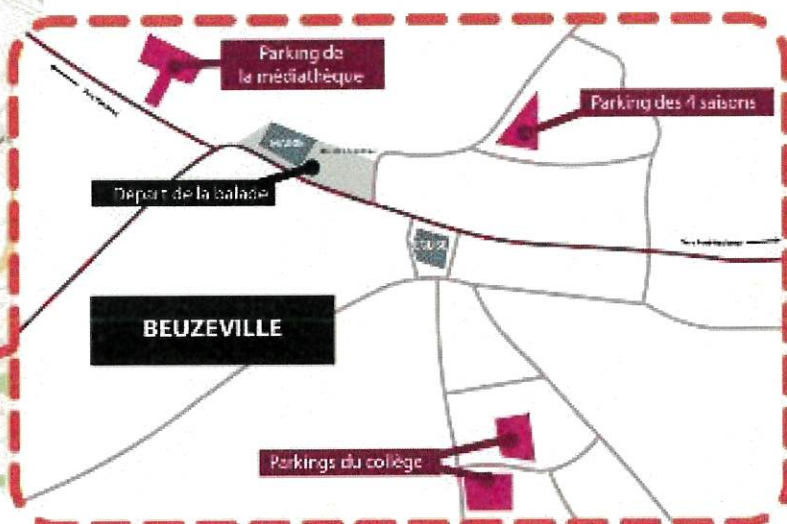

DEUX BALADES À VÉLO !

Pour sa 4^{ème} édition, « Bords de Seine en Folie » vous propose deux parcours de balades à vélo pour **arriver à Berville-sur-Mer** :

📍 Au départ de Beuzeville à 11h, un parcours de **13 km - 45 minutes**

PARCOURS DEPUIS BEUZEVILLE - DÉPART PLACE DE LA RÉPUBLIQUE

Stationnement des voitures sur les parkings derrière la médiathèque, du collège et des quatre saisons.

Départ de la balade : place de la République à 11h.

HALTE À SAINT-PIERRE-DU-VAL

Sur le parcours de balade **Beuzeville/Berville-sur-Mer**, une halte ravitaillement vous attend sur la commune de Saint-Pierre-du-Val.

Route de la Porte de Planches

* Parcours à titre indicatif