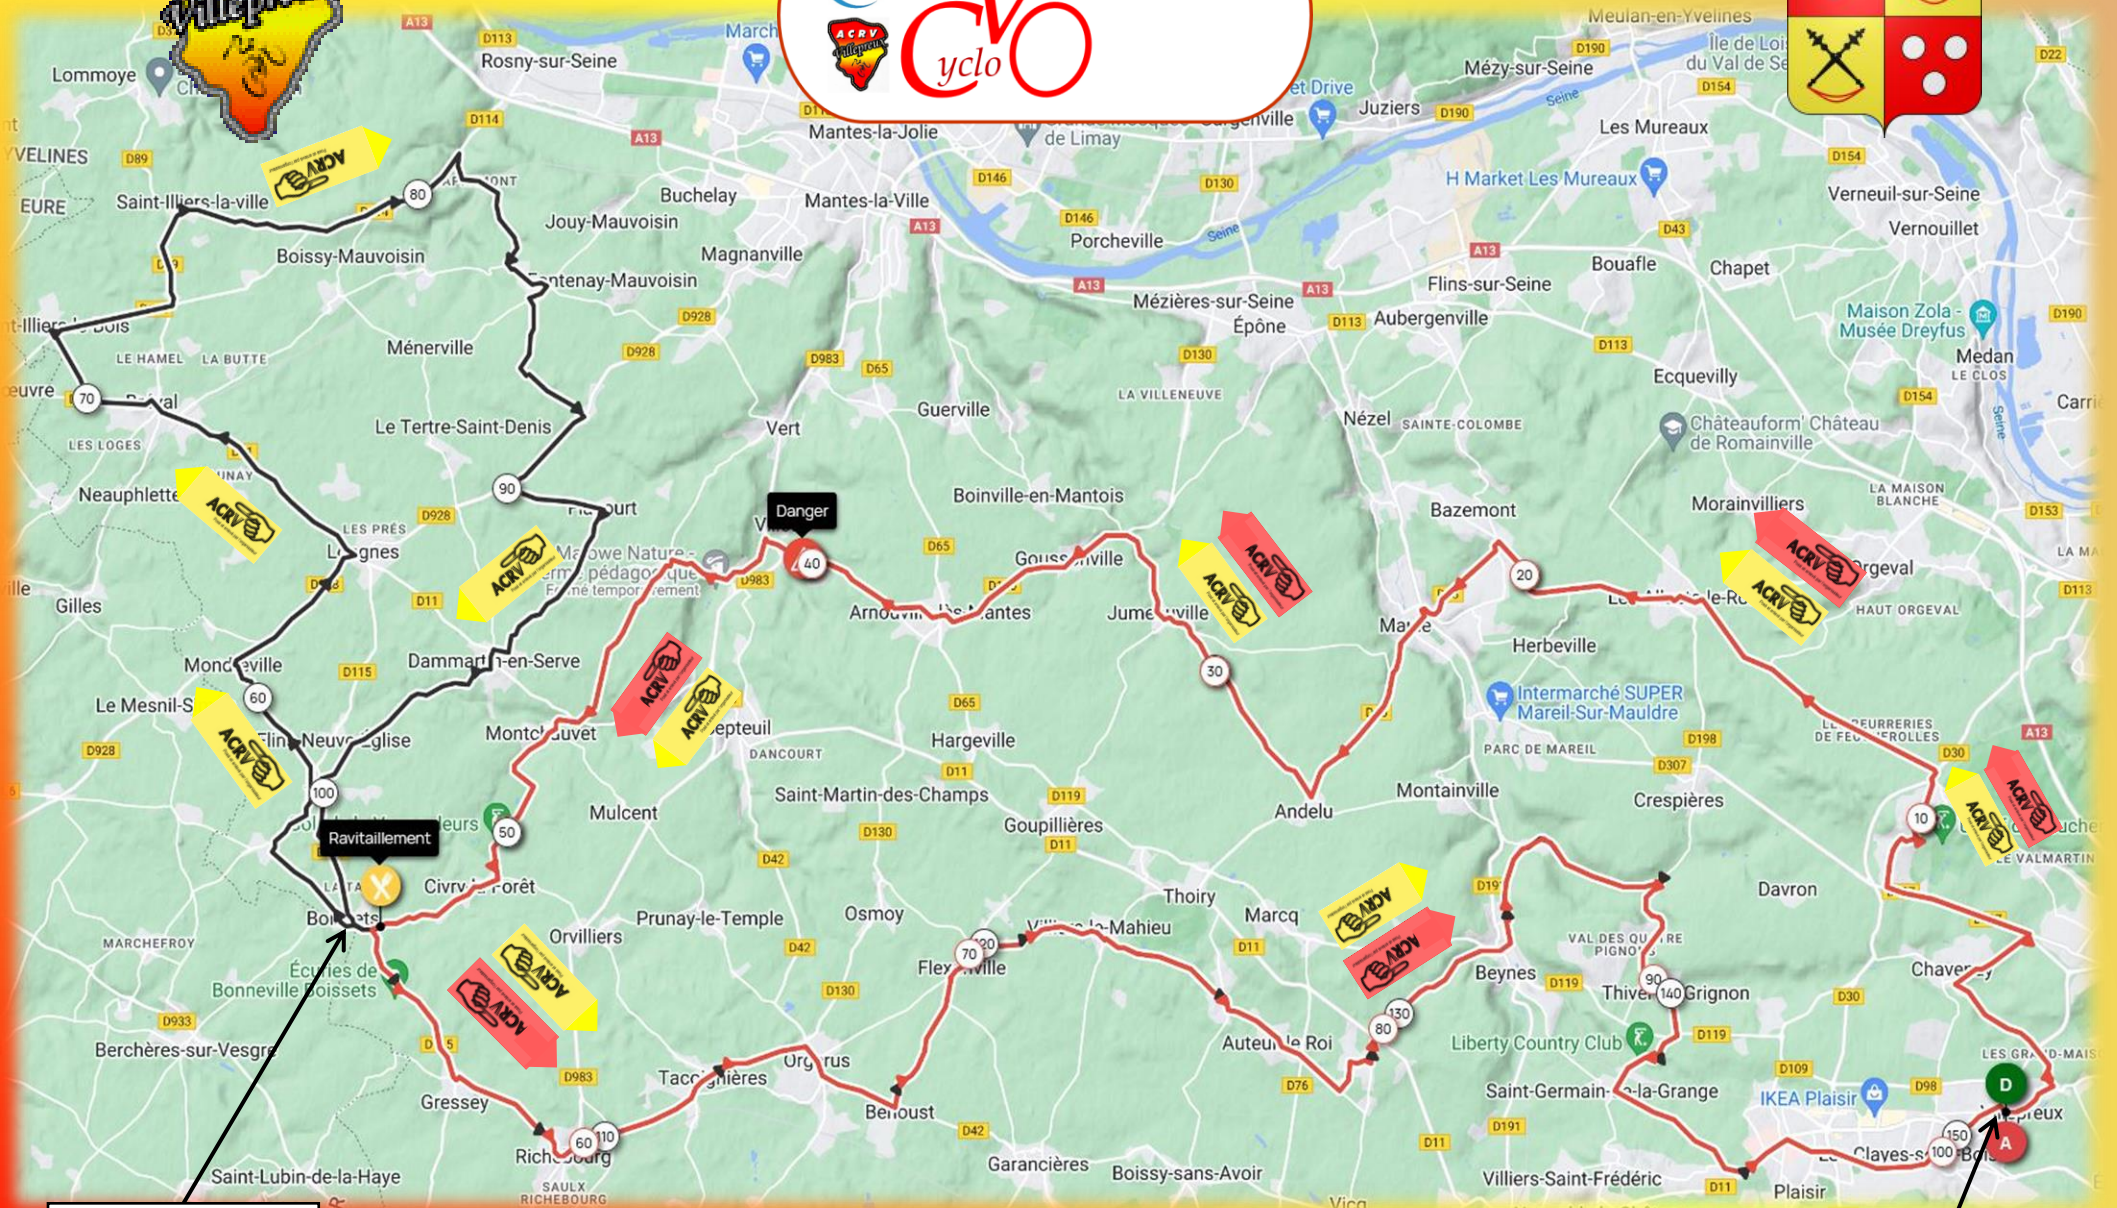

# Villepreusienne cyclo

Km 103, Km 54  
Boissets  
*Contrôle-ravito*

2 PSC1

151 km  
Dénivelé = 1159 m

100 km  
Dénivelé = 810m

3 PSC1

Villepreux  
Départ, Arrivée