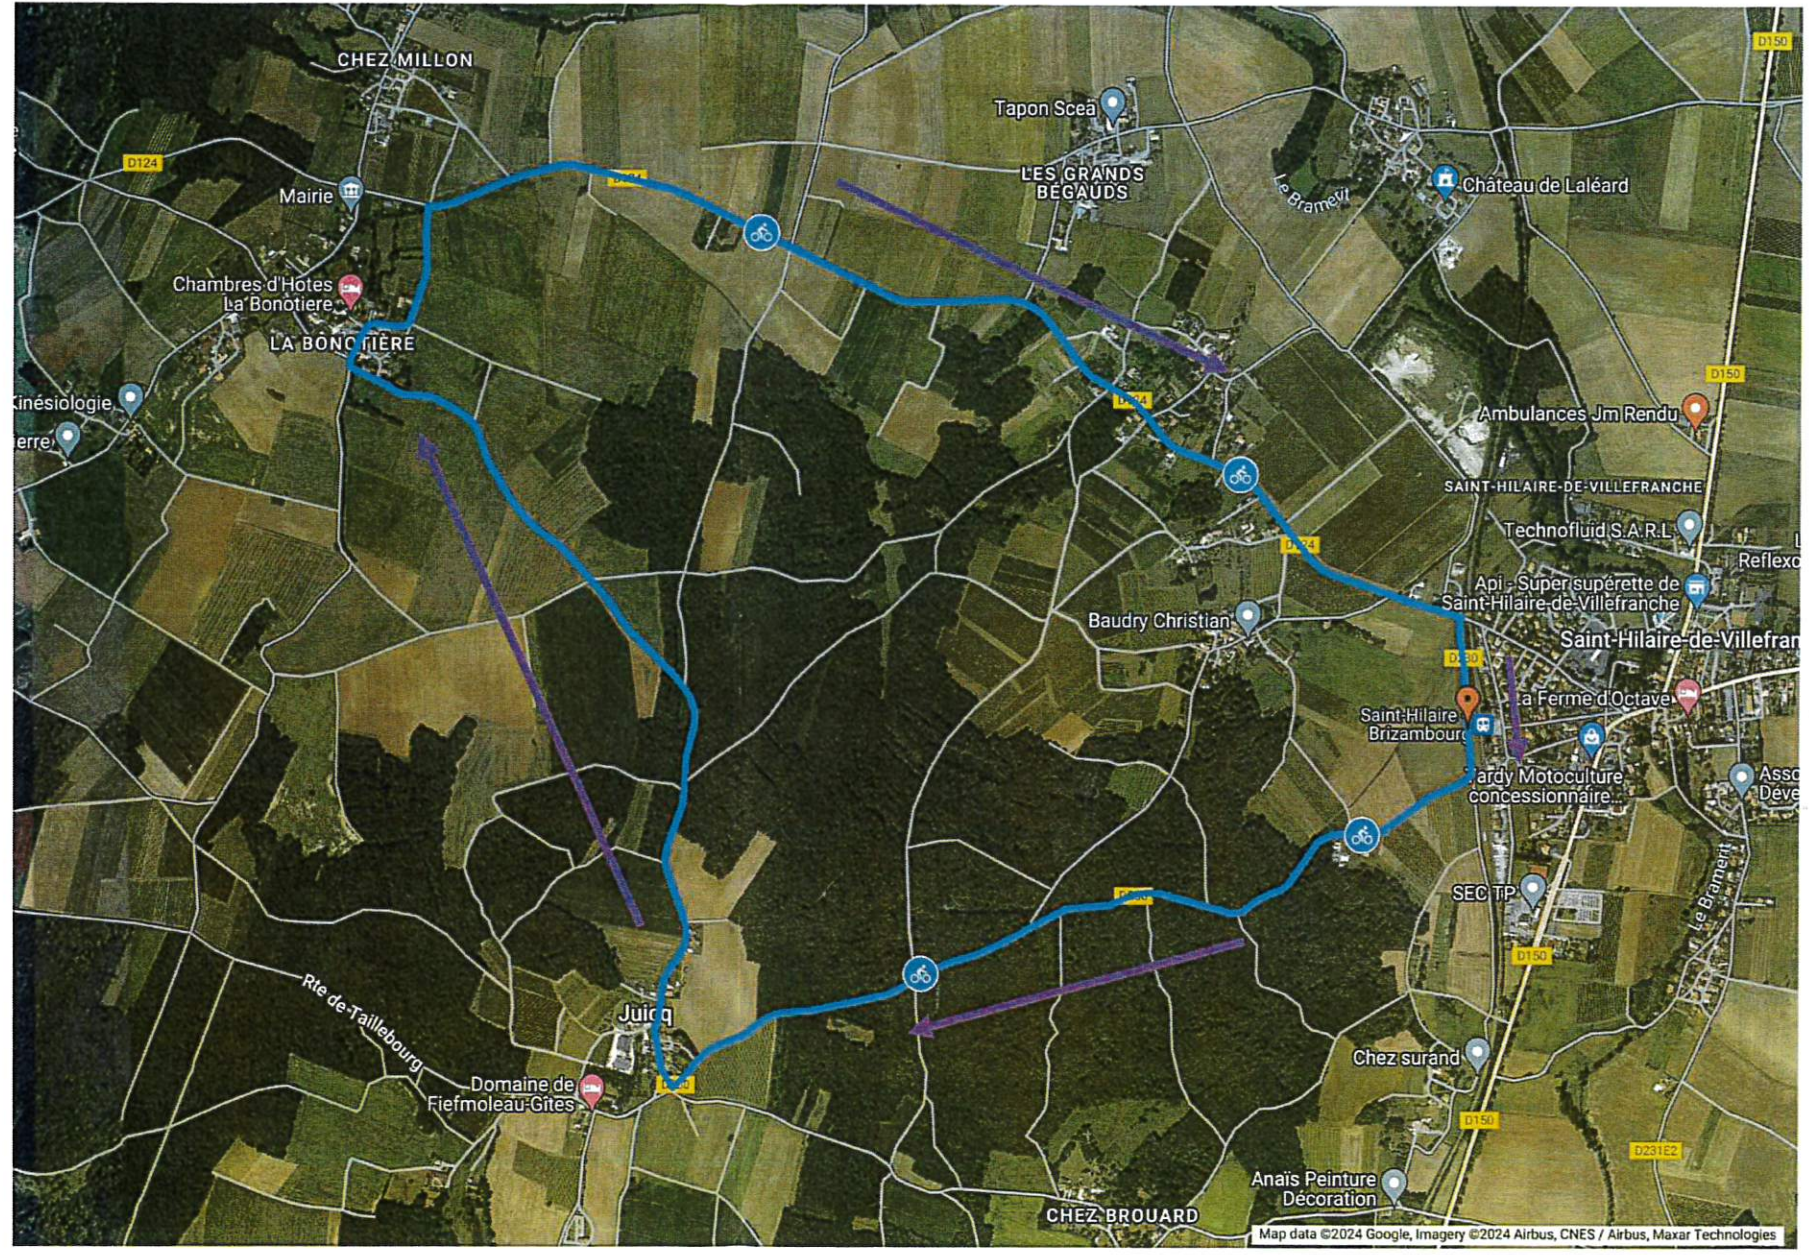

# Grand Prix cycliste des commerçants St Hilaire - 14/07/2024

- Prix de la municipalité.gpx
- 📍 Début du parcours "Prix de la municipalité"
- 📍 Fin du parcours "Prix de la municipalité"
- 🚴 Prix de la municipalité
- 🚴 230 emprunt
- 🚴 230 emprunt
- 🚴 124 emprunt
- 🚴 124 emprunt
- ➡ Sens de la Course

ARRÊTÉ 24TJEAN055