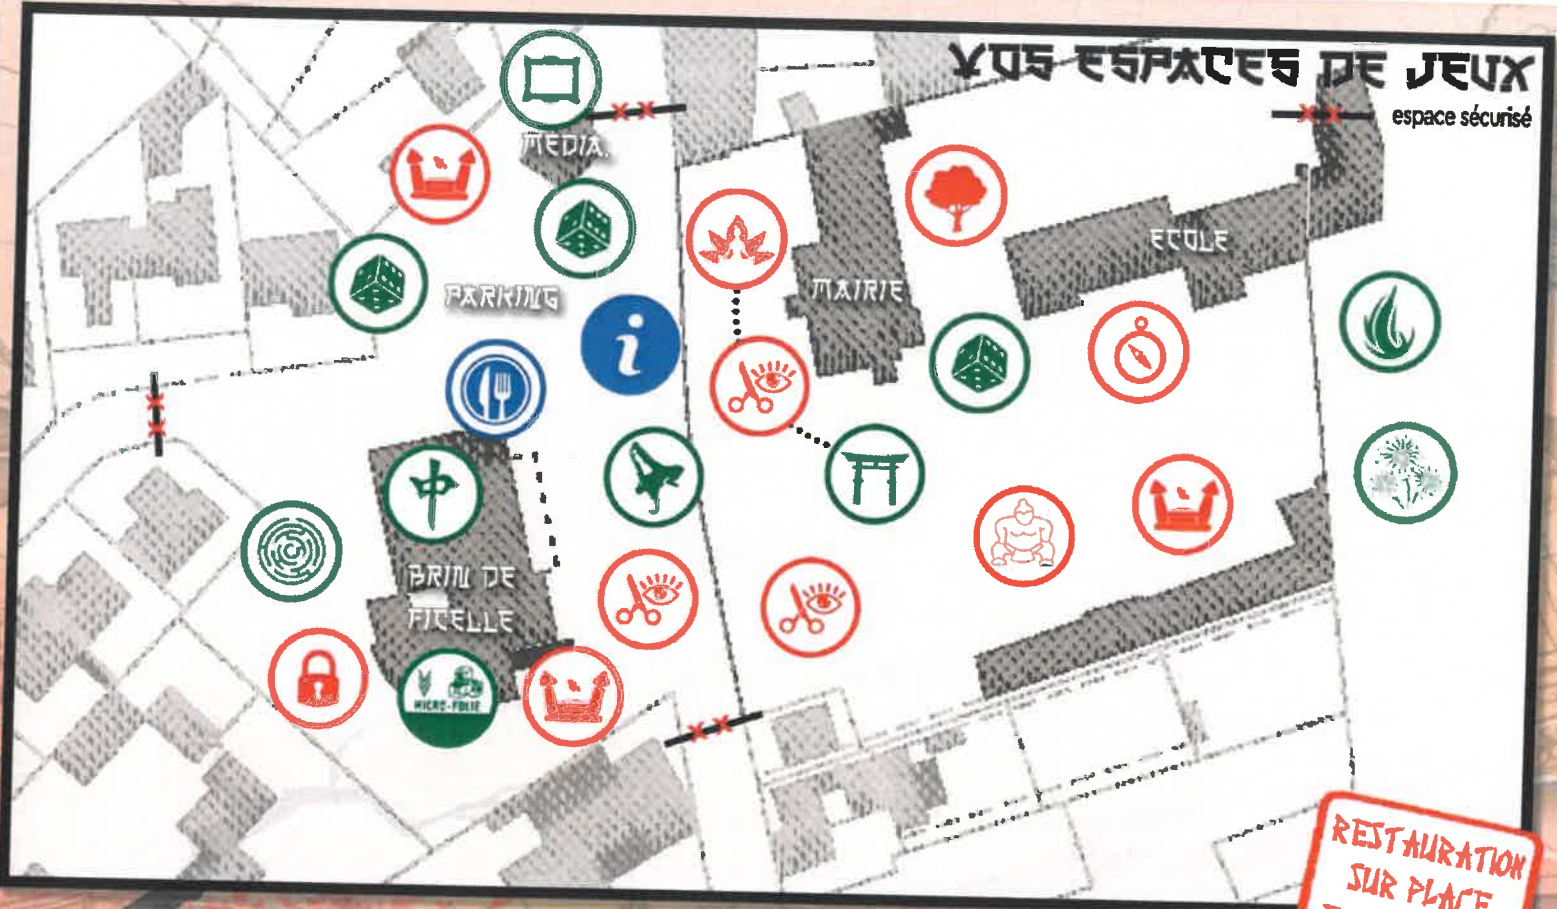

XIII^e FESTIVAL DU JEU

L'EMPIRE DU JEU

24 加
25 A
26 I
2024

FONTAINE

près Brioude (43) - ACCÈS LIBRE

**VENREDI
24 MAI**

de 9h à 23h

18h : inauguration
20h : Formule
Brin de Ficelle
pdt, grillades, fruits 7€

24 MAI
25 MAI
26 MAI
2024

FONTANNES
près Brioude (43) - ACCÈS LIBRE

Crédit Mutuel Agence de Brioude

BIS CARRAT

Groupama

multibois

Haute-Loire LE DÉPARTEMENT

BRIOUE

Udaf

-  Accueil - Banque
-  Escape Game
-  Gonflables
-  Jeux surdimensionnés
-  Combats de sumo (enfants / adultes)
-  Restauration / confiserie / buvette
-  Exposition - Kamishibai - Quizz
-  Espace animation « à voir, à faire »
 - Calligraphie avec Adrien BELMONT
 - Cérémonie du thé
 - Eventail & Jardin Zen
 - Geisha en Origami
 - Le quizz de maître Shifu
 - Espace petit ninja
 - Soichrologie - Relaxation : Relaxé-Branché
-  Course d'orientation avec Bionhon Attitude
-  Dojo Arts Martiaux (uniquement le dimanche)
 - Yoga du rire : club de rire CHECHACHIO
 - Qi Gong : gymnastique chinoise DECLUC
 - Tai Chi Chuan : gymnastique chinoise DECLUC
-  Atelier Grimpe d'arbres avec Relaxé-Branché
-  Animation Micro-Folie « Musée Numérique » (uniquement le samedi)
-  Atelier Danse
-  La Rue des Jeux
-  Labyrinthe de la connaissance et du savoir

- Et aussi :
- Parcours structures musicales
 - Jeu de piste : Le guide de voyage de Deruma
 - Jeu Carpe Koi « Chao Xin Ying » (tombola)
 - Salle interactive
 - Jeux de construction
 - Espace Jeu de Go & Jeu asiatique
 - Parcours roulants
- Activités gratuites / Activités payantes / Services