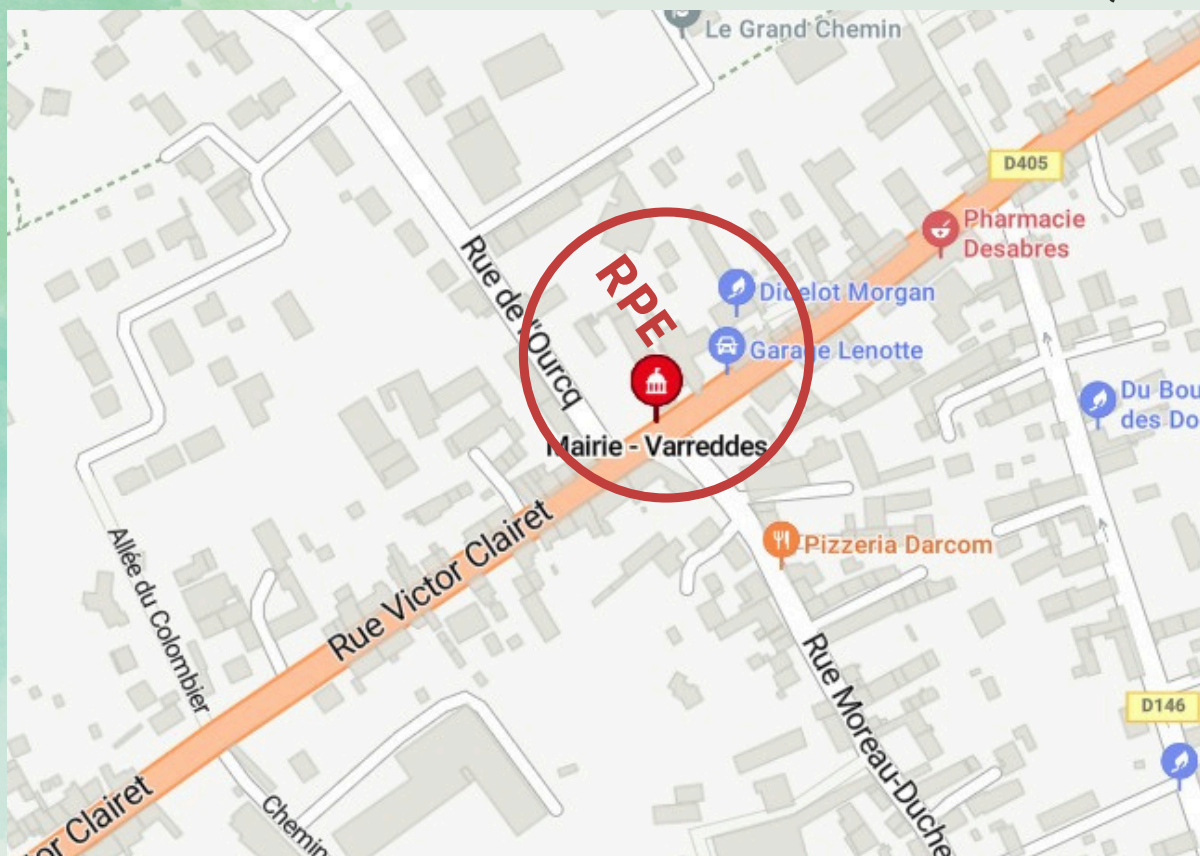

VARREDDES

RPE de Varreddes

53 BIS rue Victor Clairét 77910 Varreddes

06.03.66.24.02