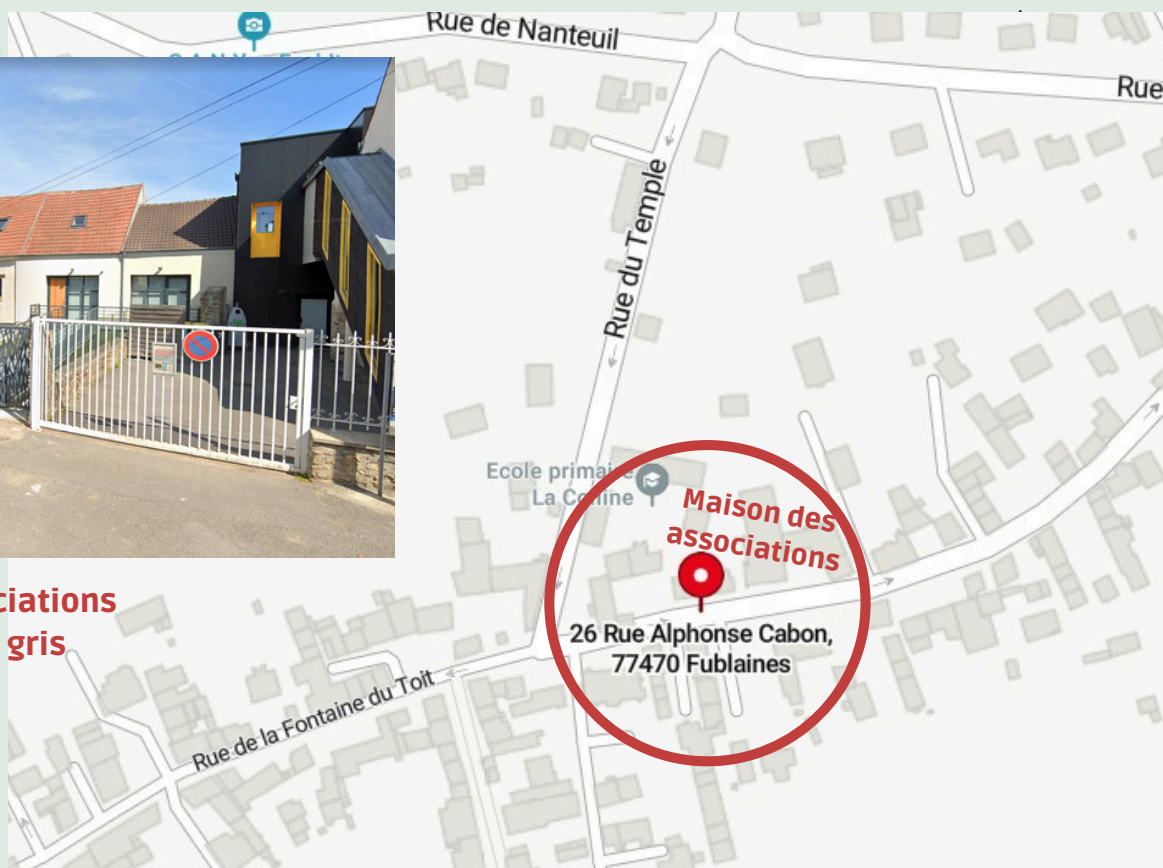

Interactions

Stimulation

Attachement

Relaxation

MERCREDI 22 MAI
15h30 - 16h30
à Varreddes

VENDREDI 24 MAI
15h30 - 16h30
à Fublaines

FUBLAINES

Maison des associations de Fublaines,
26 rue Alphonse Cabon 77470 Fublaines

06.03.66.24.02

Maison des associations
entrée portail gris

Gratuit sur inscription
laep@paysdemeaux.fr

Atelier non thérapeutique.

Prévoir 5 minutes pour trouver une place de
stationnement.

Pour votre confort et celui de votre enfant merci de
prévoir une tenue confortable, et une serviette.