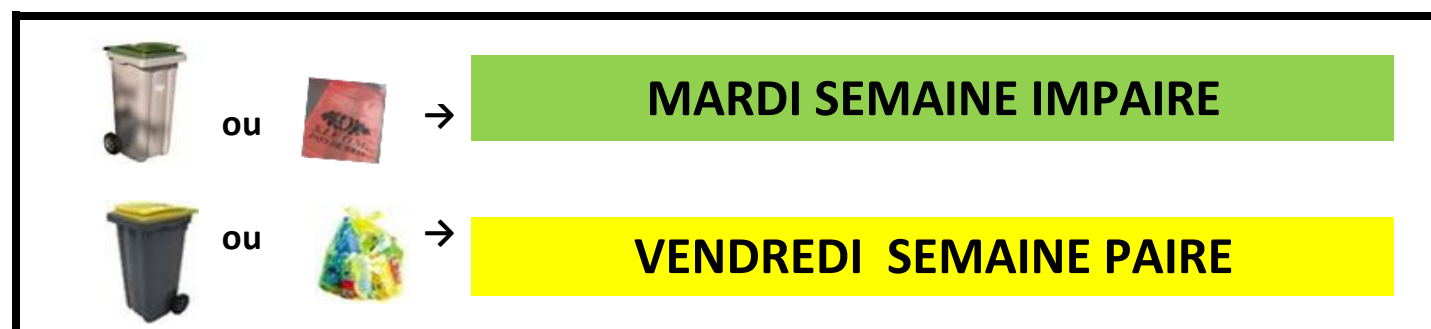

UNE QUESTION :
02.35.90.92.64 Choix 2
collecte-tri@cc4rivieres.com

LA HALLOTIÈRE

QUELQUES CONSEILS

- *sortir ses contenants la veille au soir
- *poignée tournée vers la route
- *si verrou : collecte → feu vert
pas de collecte → feu rouge
- *bac vert : en sacs fermés
- *bac jaune : en vrac, pas de sac
- *usagers ménages : 13 levées/an du bac vert