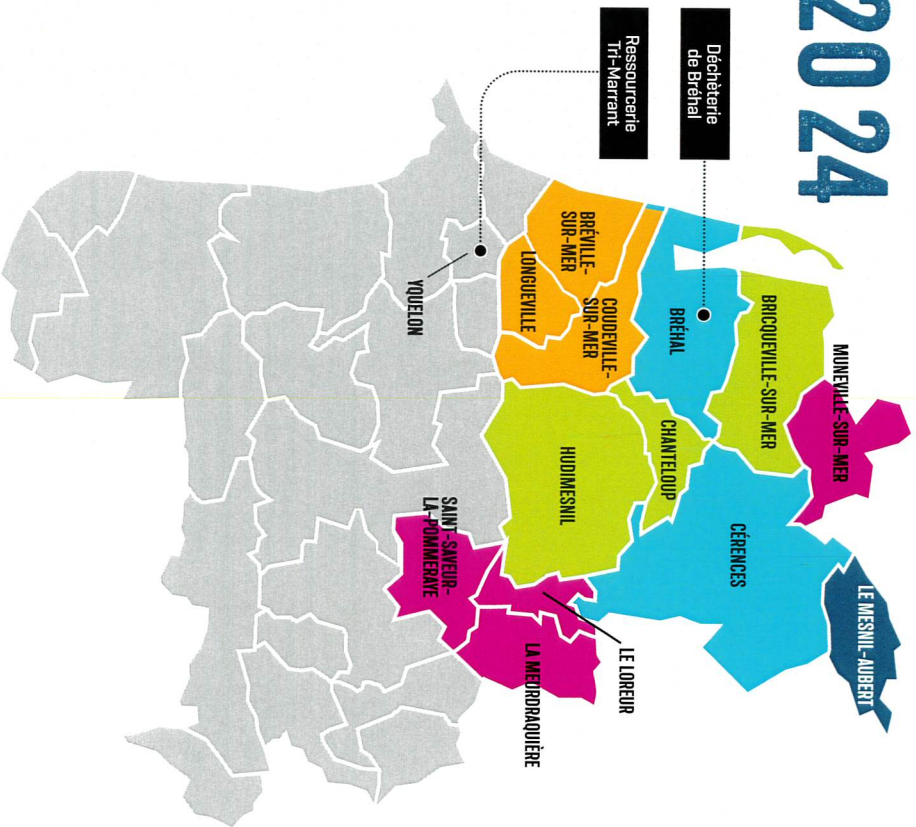

Jours de collecte DES ORDURES MÉNAGÈRES

2024

LUNDI, sauf *

Bréville-sur-Mer (+ jeudi, du 1er juillet au 31 août)
Coudreville-sur-Mer
Longueville

LUNDI ET JEUDI, sauf *

Bréhal (+ samedi, du 1er juillet au 31 août)
Cérénoces
Coudreville-Plage (+ samedi, du 1er juillet au 31 août)

MERCREDI (y compris le 8 mai), sauf *

Le Mesnil-Aubert

JEUDI, sauf *

Bricqueville-sur-Mer (+ lundi, du 1er juillet au 31 août)
Chanteloup
Hudimesnil

VENDREDI

La Meurdraquière, sauf *

Le Loreur, sauf *

Muneville-sur-Mer, sauf *

Saint-Sauveur-La-Pommeraye (y compris jours fériés)
sauf collectes du 5 janvier et du 27 décembre décalés au lendemain.

* EN CAS DE JOUR FÉRIÉ DANS LA SEMAINE, LA COLLECTE EST DÉCALÉE AU JOUR SUIVANT, À PARTIR DU JOUR FÉRIÉ ET JUSQU'À LA FIN DE LA SEMAINE.

Merci de sortir les bacs individuels / sacs
la veille au soir devant votre habitation
et de les rentrer après le passage du camion-benne

Service déchets : 02 33 91 92 60
servicedechets@granville-terre-mer.fr

www.granville-terre-mer.fr

Granville
Terre & Mer
Communauté de Communes