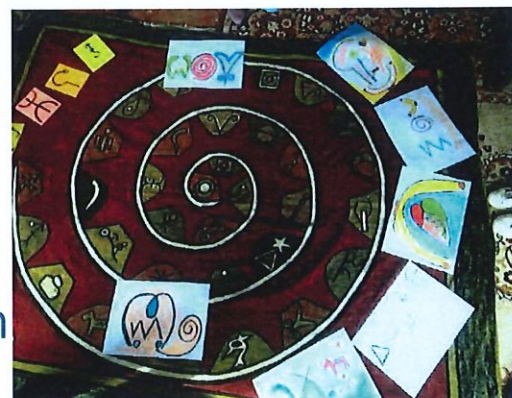

Là où le mot est insuffisant pour transmettre un savoir, le signe Mandé vient évoquer ressentis, couleurs, émotions..

Le signe fait lien et le témoignage s'en trouve enrichi