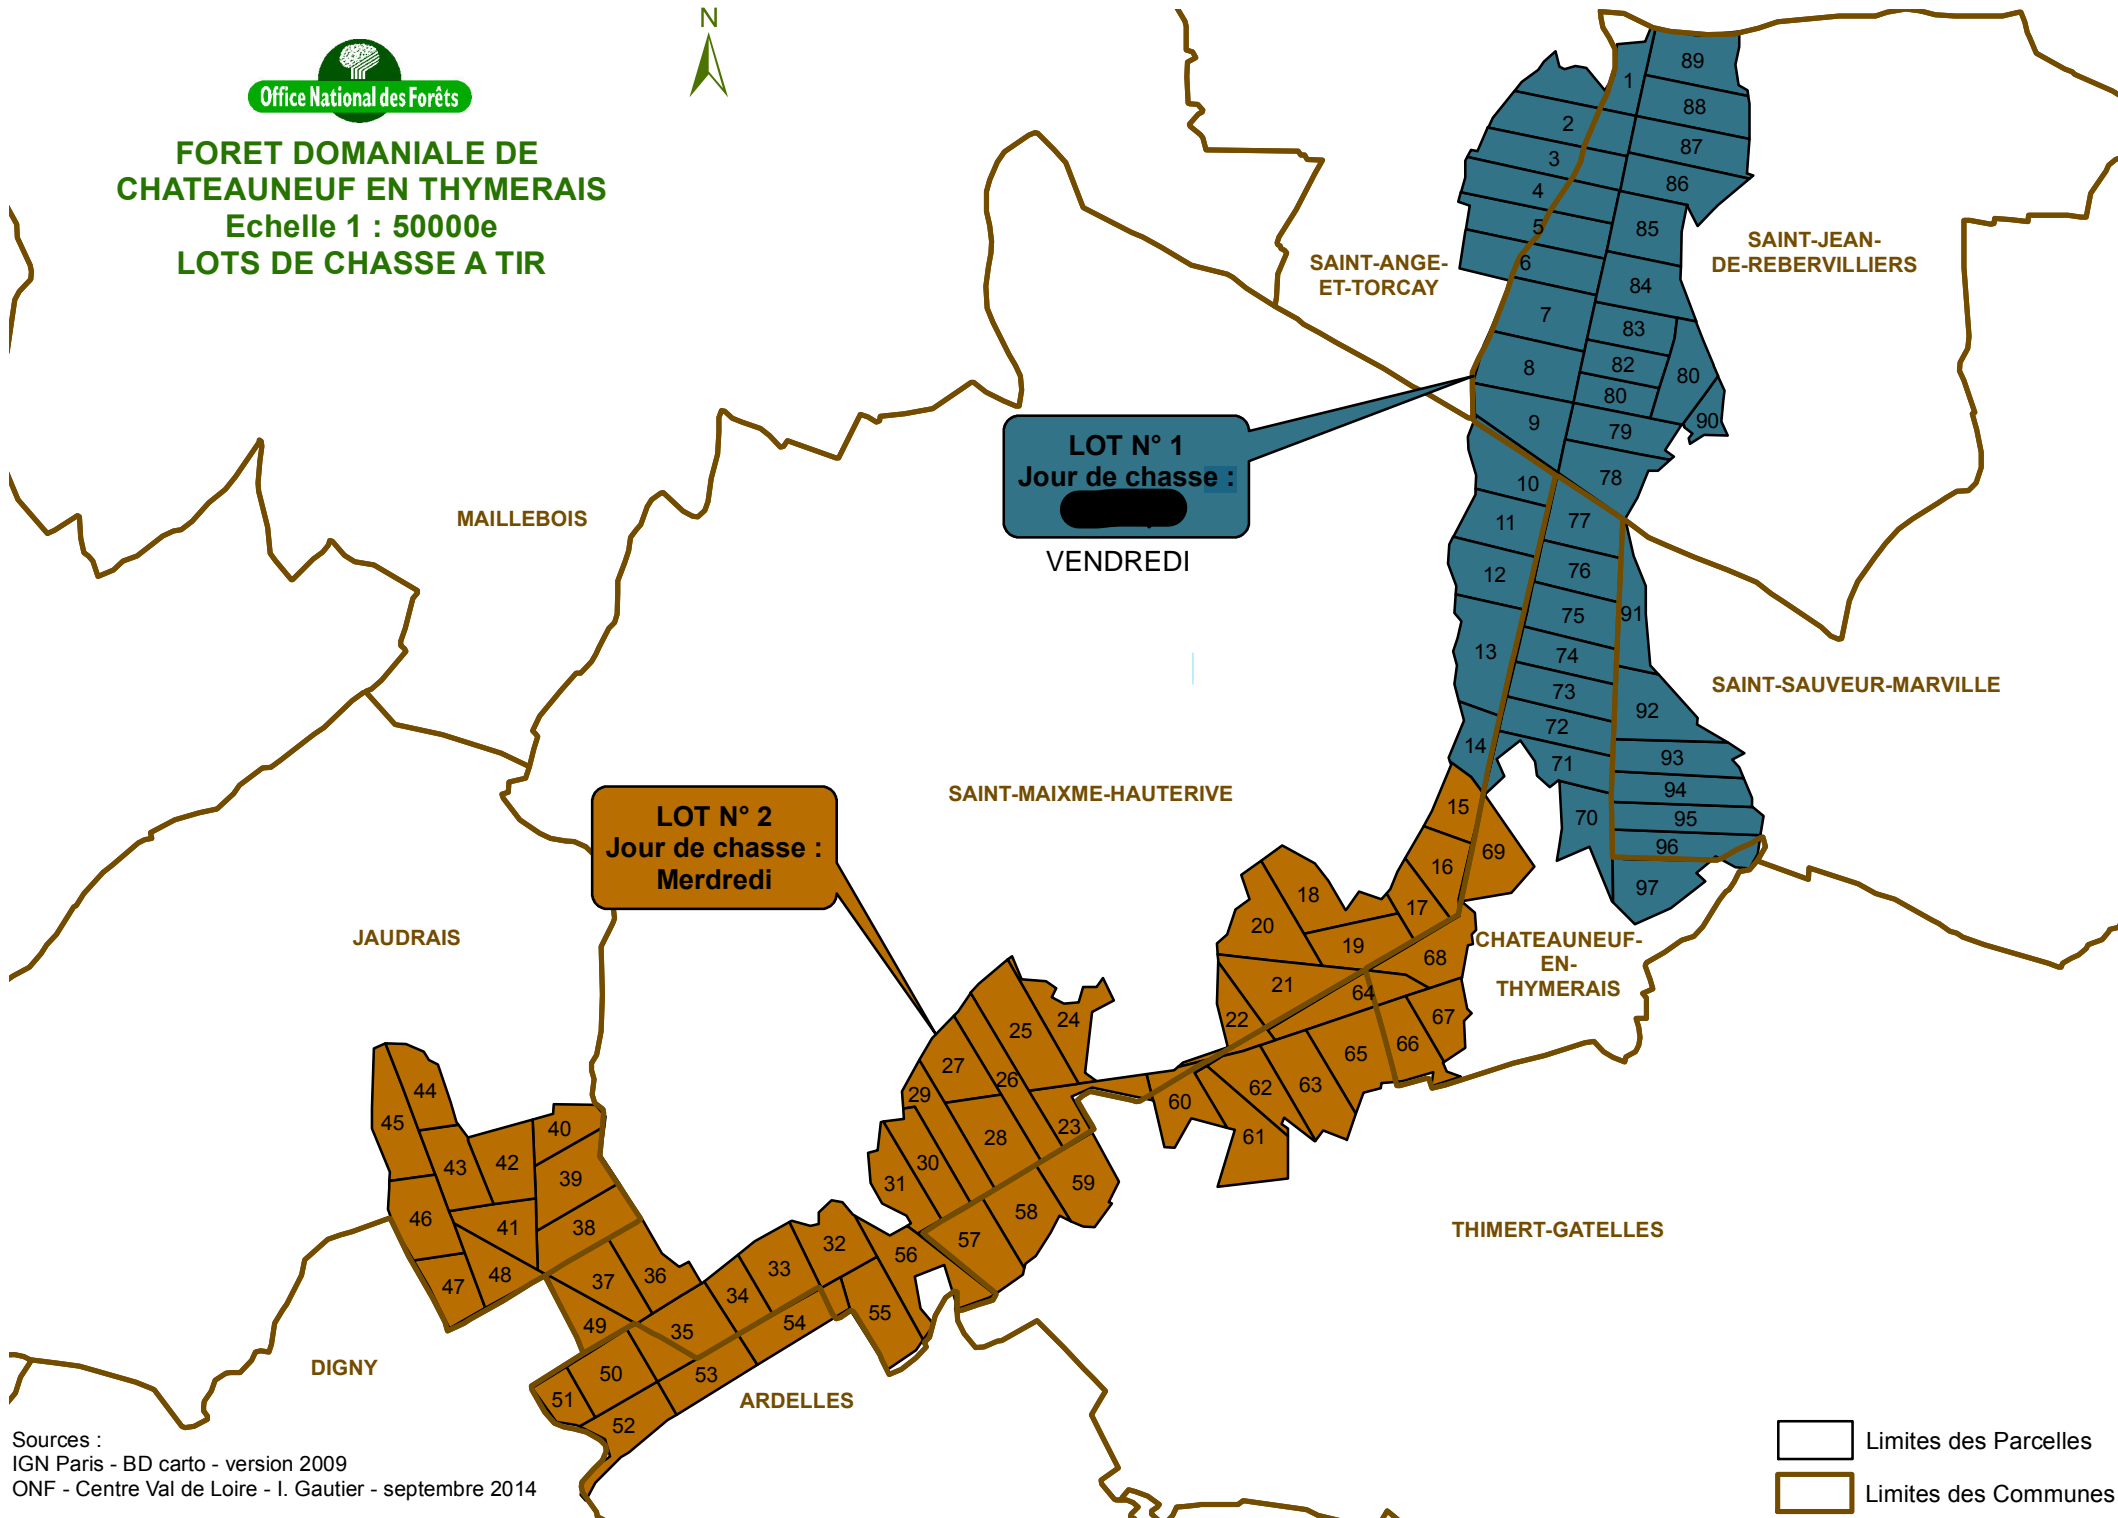

**FORET DOMANIALE DE
CHATEAUNEUF EN THYMERAIS**
Echelle 1 : 50000e
LOTS DE CHASSE A TIR

LOT N° 1
Jour de chasse :
VENDREDI

LOT N° 2
Jour de chasse :
Mercredi

Sources :
IGN Paris - BD carto - version 2009
ONF - Centre Val de Loire - I. Gautier - septembre 2014

▭ Limites des Parcelles
▭ Limites des Communes