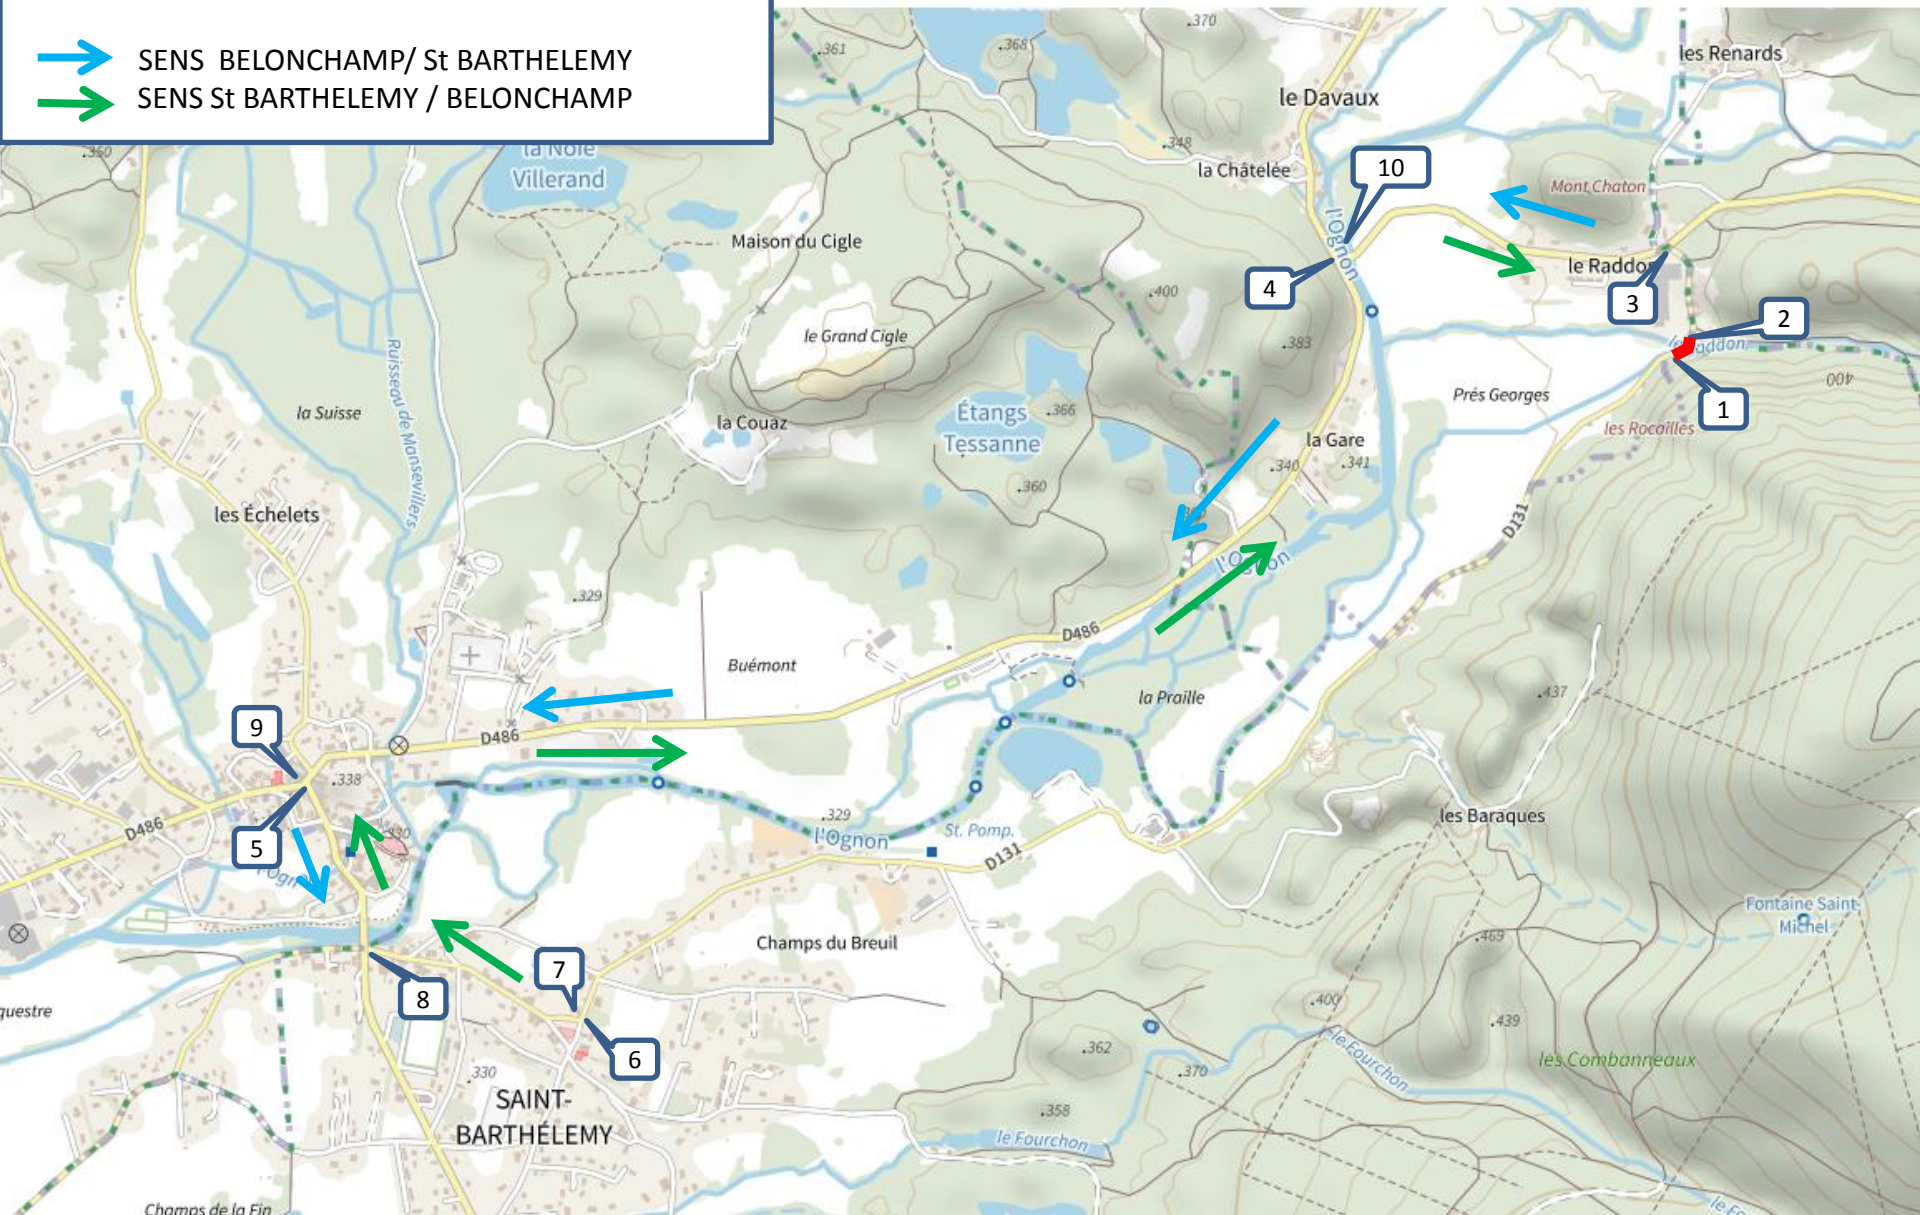

DEVIATION D 131 St BARTHELEMY PR 6+051

-  SENS BELONCHAMP/ St BARTHELEMY
-  SENS St BARTHELEMY / BELONCHAMP

1&2

ROUTE  
BARREE

3

ROUTE  
BARREE  
à 200m

ST BARTHELEMY

80\*40 existant + camoufler  
ST BARTHELEMY

4 & 5 & 7

Déviation

6

ROUTE  
BARREE  
à 3km

8 80\*40\*2m

BELONCHAMP

9 & 10

Déviation