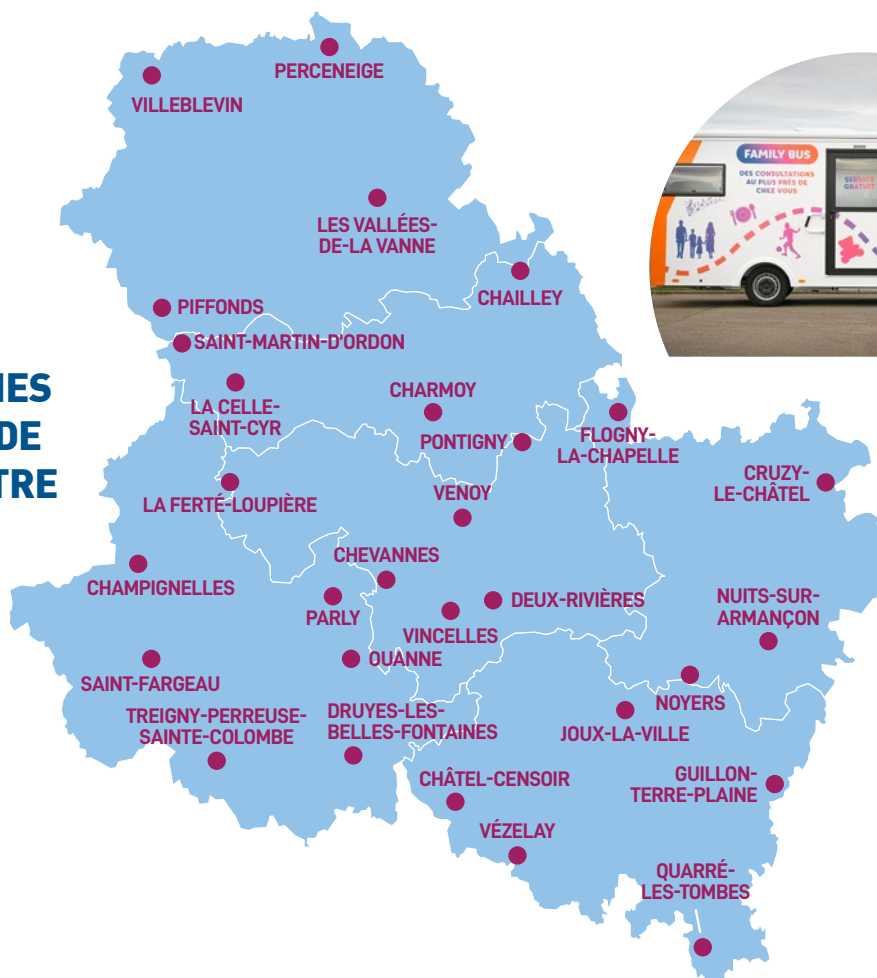

FAMILY BUS

LE CALENDRIER D'AVRIL À AOÛT 2024 des consultations de puériculture gratuites pour toutes les familles icaunaises

**29
COMMUNES
POINTS DE
RENCONTRE**

AVRIL

1	L	
2	M	
3	M	
4	J	
5	V	
6	S	
7	D	
8	L	TREIGNY 9h-12h, Parking de la mairie PARLY 14h-17h, Parking de la salle polyvalente
9	M	LA-CELLE-SAINT-CYR 9h-12h, Place de la Mairie VENOY 13h45-16h45, Parking de la maison de santé
10	M	
11	J	CHAILLEY 9h-11h45, Place de la Mairie LA FERTÉ-LOUPIÈRE 14h-17h, Place de la Mairie
12	V	
13	S	
14	D	
15	L	JOUX-LA-VILLE 9h-12h, Cour de la Mairie CHARMOY 14h-17h, Parking de la Mairie
16	M	VÉZELAY 9h-12h, Maison de Santé CHÂTEL-CENSOIR 13h30-16h30, Place de la Mairie
17	M	
18	J	NUITS/ARMANCON 9h15-12h15, Cour de la Mairie NOYERS SUR SEREIN 14h-17h, Parking salle polyvalente
19	V	DEUX RIVIÈRES 14h-17h, Parking centre de loisirs
20	S	
21	D	
22	L	FLOGNY-LA-CHAPELLE 9h-12h, Place de l'école CRUZY-LE-CHÂTEL 14h-17h, Cour de la mairie
23	M	CHAMPIGNELLES 9h-12h, Halle culturelle SEPTFONDS 13h30-16h30, Place de la Mairie
24	M	
25	J	VILLEBLEVIN 9h15-12h15, Cour du foyer communal LES VALLÉES-DE-LA-VANNE 14h-17h, Cour de l'espace de vie sociale
26	V	SAINT MARTIN D'ORDON 9h00-11h45, Place de l'église PONTIGNY 14h-17h, 37 rue Paul Desjardins
27	S	
28	D	
29	L	
30	M	