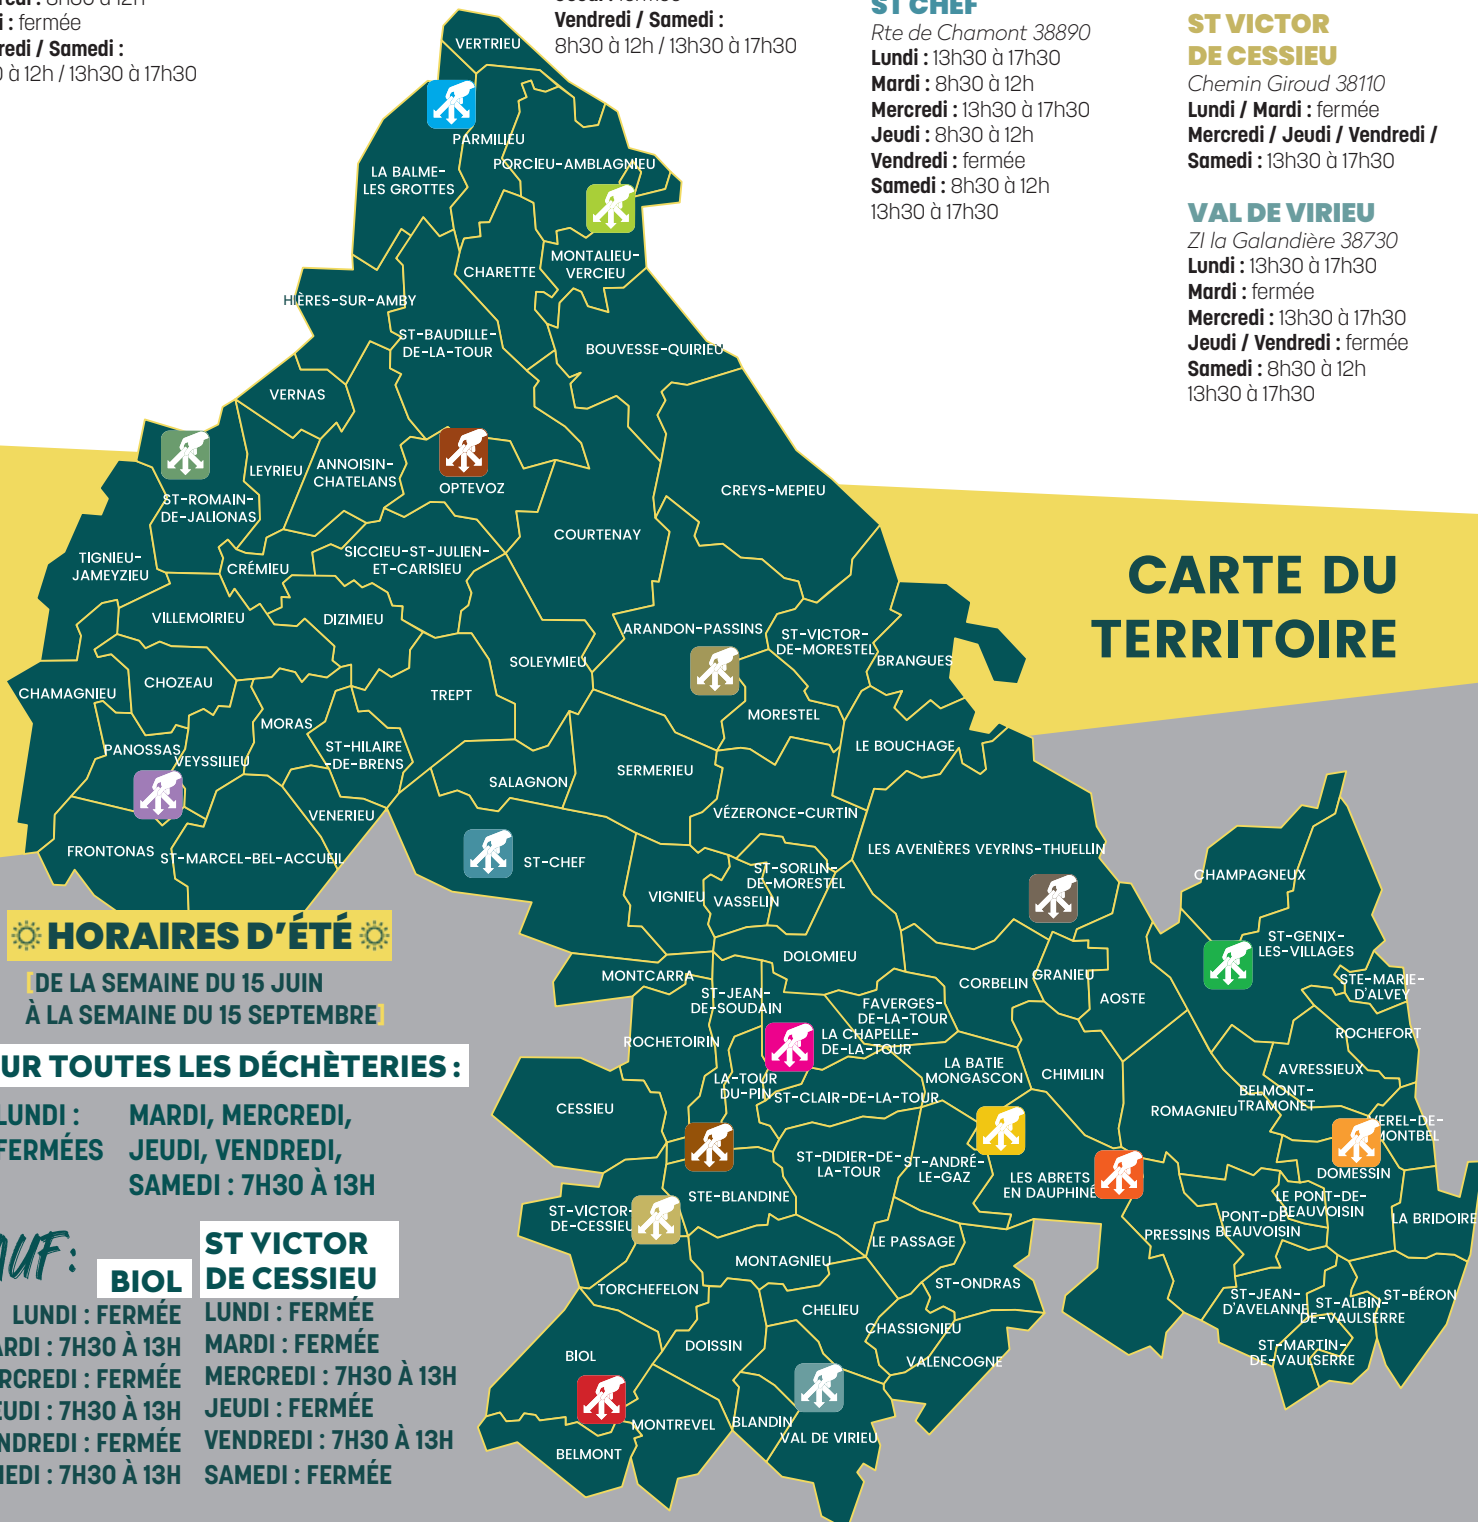

## ARANDON PASSINS

Chemin de la  
Déchèterie 38510  
**Lundi** : fermée  
**Mardi** : 8h30 à 12h  
**Mercredi** : 8h30 à 12h  
13h30 à 17h30  
**Jeudi** : 8h30 à 12h  
**Vendredi / Samedi** :  
8h30 à 12h / 13h30 à 17h30

## ST VICTOR DE CESSIEU

Chemin Giroud 38110  
**Lundi / Mardi** : fermée  
**Mercredi / Jeudi / Vendredi /  
Samedi** : 13h30 à 17h30

## VAL DE VIRIEU

ZI la Galandière 38730  
**Lundi** : 13h30 à 17h30  
**Mardi** : fermée  
**Mercredi** : 13h30 à 17h30  
**Jeudi / Vendredi** : fermée  
**Samedi** : 8h30 à 12h  
13h30 à 17h30

# CARTE DU TERRITOIRE