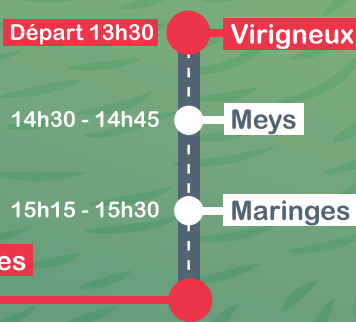

Animations, buvette
et concert du groupe Gustus

12€ la demi-journée
20€ la journée avec le repas

Pré-inscription en ligne sur www.cc-montsdulyonnais.fr

Vous souhaitez être parent accompagnateur ?

Rendez-vous sur www.cc-montsdulyonnais.fr pour faire votre demande.
Et n'hésitez pas à venir encourager nos cyclistes lors de notre passage dans votre village !