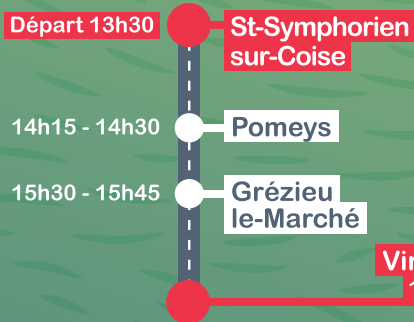

www.cc-montsdulyonnais.fr

Monts du
Lyonnais
Communauté
de communes

Cyclo des Monts

La rando à vélo pour les
CE2 / CM1 / CM2

15
JUN
2024

Qu'est-ce que le Cyclo des Monts ?

C'est une randonnée à vélo pour les enfants du CE2 au CM2, qui parcourent quelques villages de la Communauté de communes des Monts du Lyonnais.

PARCOURS 1

MATIN

APRÈS-MIDI

PARCOURS 2

MATIN

APRÈS-MIDI

Animations, buvette
et concert du groupe Gustus

12€ la demi-journée
20€ la journée avec le repas