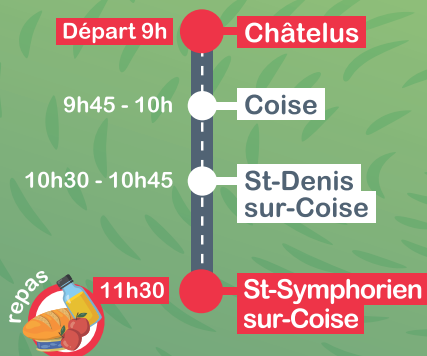

www.cc-montsdulyonnais.fr

Monts du
Lyonnais
Communauté
de communes

Cyclo des Monts

La rando à vélo pour les
CE2 / CM1 / CM2

15
JUN
2024

Qu'est-ce que le Cyclo des Monts ?

C'est une randonnée à vélo pour les enfants du CE2 au CM2, qui parcourent quelques villages de la Communauté de communes des Monts du Lyonnais.

PARCOURS 1

MATIN

APRÈS-MIDI

PARCOURS 2

MATIN

APRÈS-MIDI

Animations, buvette
et concert du groupe Gustus

12€ la demi-journée
20€ la journée avec le repas