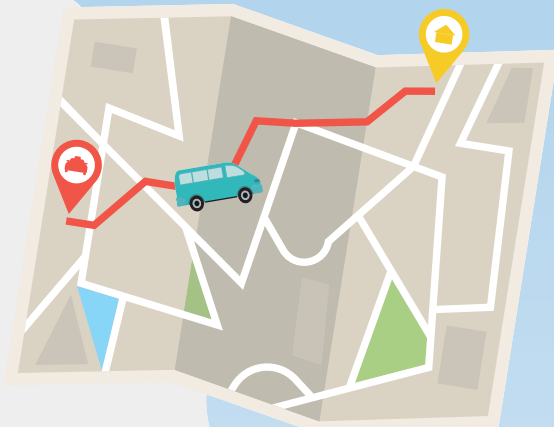

# NAVETTE *collective*

DES FORÊTS DU PERCHE

Tous les mercredis et vendredis  
sur le territoire des Forêts du Perche  
et à destination des gares de La Loupe  
et de Verneuil d'Avre et d'Iton

**2€**

Le trajet

**J'ACHÈTE UN TICKET,  
JE RÉSERVE,  
JE VOYAGE !**

Modalités et points de vente des tickets de transport à retrouver sur les dépliants  
disponibles en mairie, à l'Office de Tourisme, chez France Services ainsi que sur  
[www.lesforetsduperche.fr](http://www.lesforetsduperche.fr)