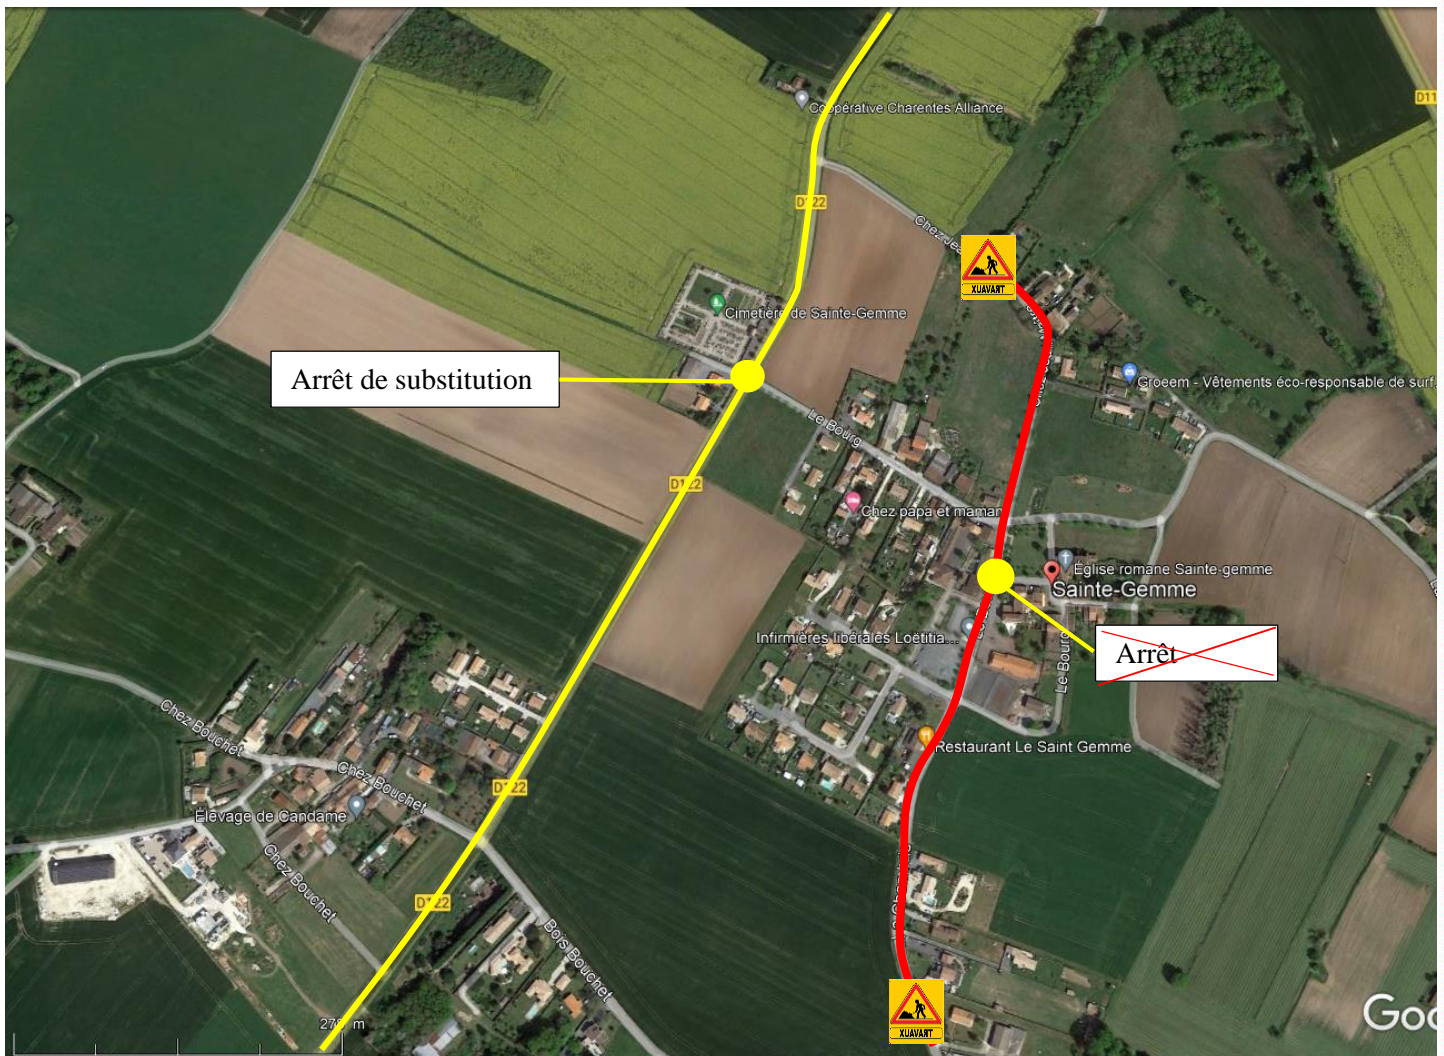

SECTEUR DE PONT L'ABBE LIGNE 2009

En raison des travaux de réfection du réseau d'eau
Sur la commune de Saint-Gemme
Entre le 26/11/2022 et le 26/05/2023
L'arrêt Saint Gemme « Eglise » ne sera pas desservi
Il sera déplacé au carrefour
D122 et rue du bourg au niveau du Calvaire