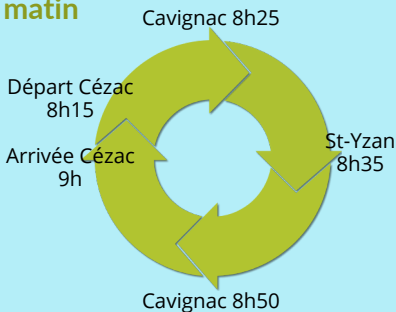

**ACCUEIL SUR
 LES MERCREDIS**
 (à partir du 6 mars 2024)

MATERNELS (3 ANS/6 ANS^{1,2})
 résidant sur les communes de Cagnac,
 Cézac, Cubnezais, Marcenais, Marsas

Cagnac

MATERNELS
 (3 ANS/6 ANS^{1,2})
 résidant sur les communes de Civrac,
 Donnezac, Laruscade, Saint-Mariens, Saint-
 Savin, Saint-Vivien, Saint-Yzan-de-Soudiac

PRIMAIRES
 (6 ANS^{1,2}/14 ANS)

Saint-Yzan-de-Soudiac

Cézac

Les circuits du bus

**Mercredi
 matin**

Vacances matin

**Mercredi
 soir**

Vacances soir