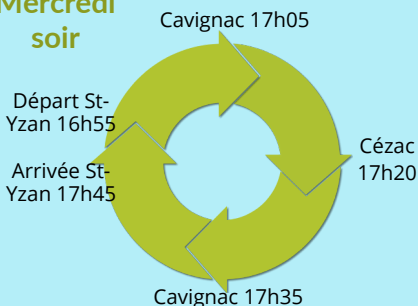

**ACCUEIL SUR
 LES MERCREDIS**
 (à partir du 6 mars 2024)

MATERNELS (3 ANS/6 ANS^{1,2})
 résidant sur les communes de Cagnac,
 Cézac, Cubnezais, Marcenais, Marsas

Cagnac

MATERNELS
 (3 ANS/6 ANS^{1,2})
 résidant sur les communes de Civrac,
 Donnezac, Laruscade, Saint-Mariens, Saint-
 Savin, Saint-Vivien, Saint-Yzan-de-Soudiac

PRIMAIRES
 (6 ANS^{1,2}/14 ANS)

Saint-Yzan-de-Soudiac

Cézac

Les circuits du bus

**Mercredi
 matin**

Vacances matin

**Mercredi
 soir**

Vacances soir