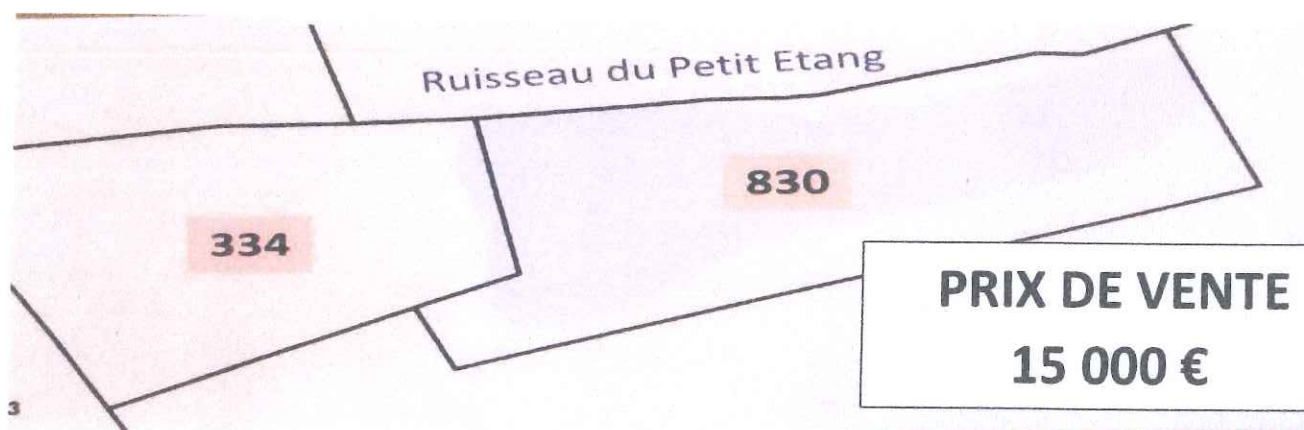

ETANG A VENDRE A SELLES (70 210)

Terrain de 80 ares au pied du Bois du Charmoy, comprenant une parcelle boisée et un étang avec une petite cabane. Alimenté par les eaux de ruissellement et une source interne, il est situé dans un cadre très sauvage et calme, bordé de bois et de prés non agricoles.