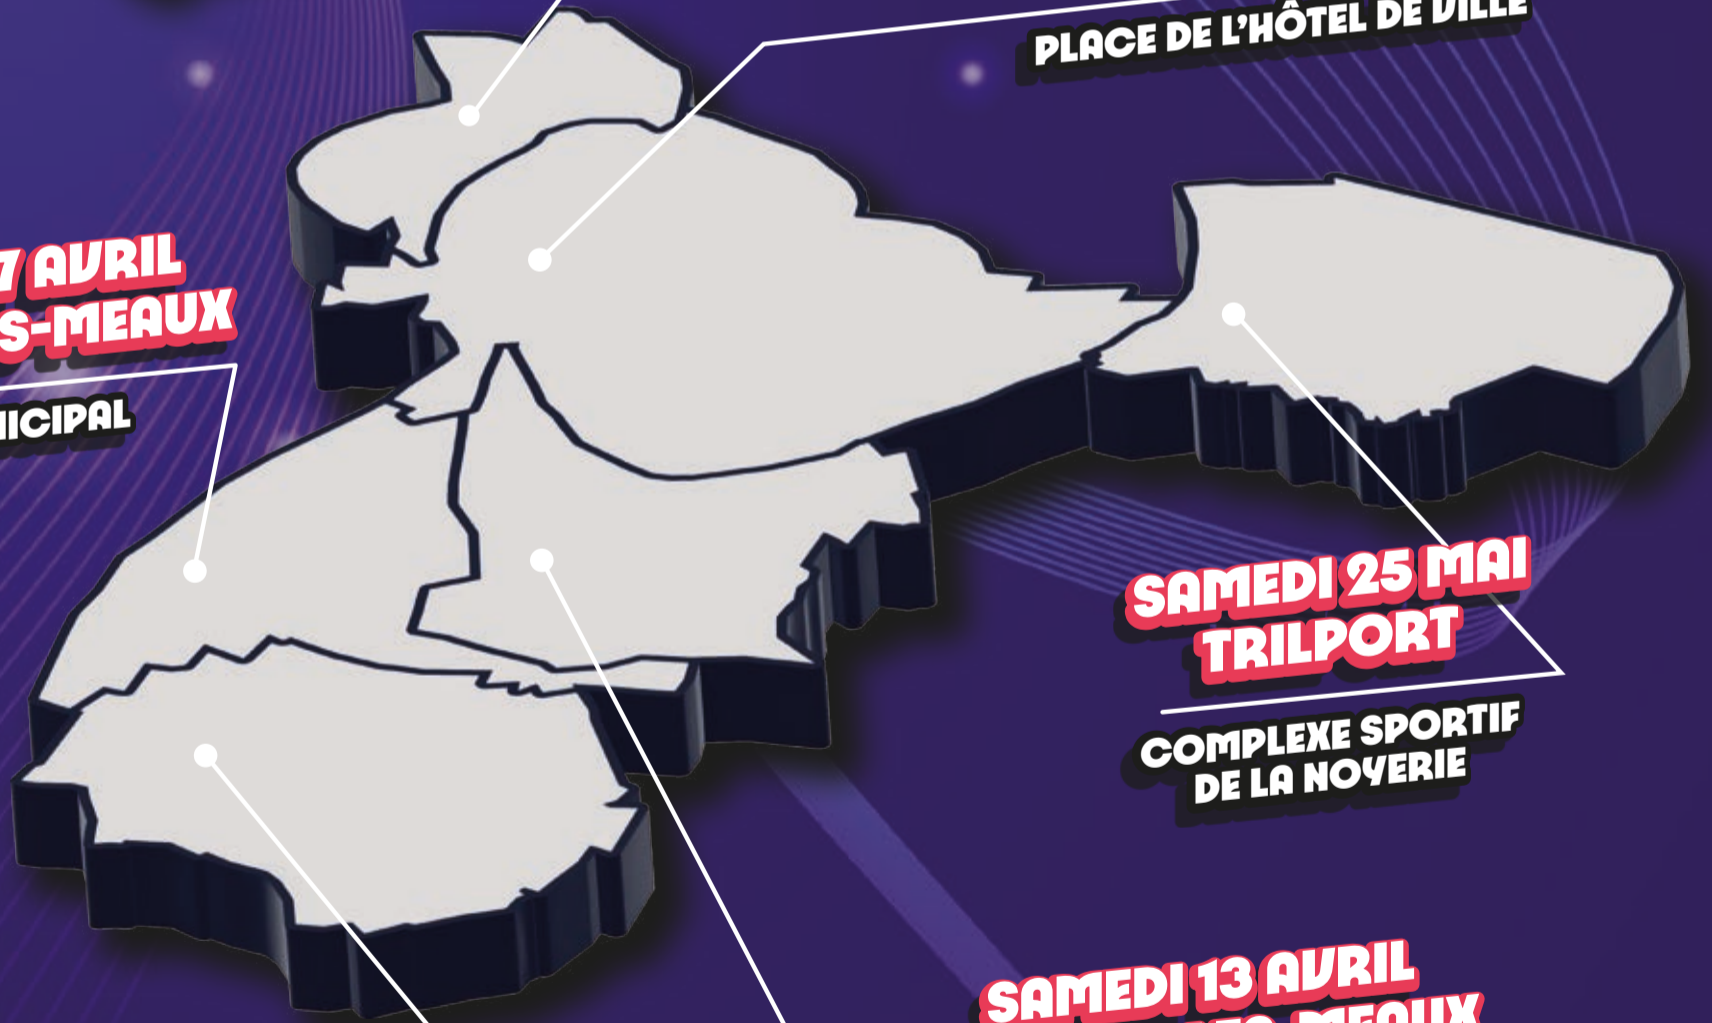

PAYS DE MEAUX'OLYMPIQUE TOUR

**1 ÉVÉNEMENT
EN 7 ÉTAPES !**

**SAMEDI 20 AVRIL
SAINT-SOUPPLETS**

STADE FRANCK LEBOEUF

**SAMEDI 18 MAI
CRÉCY-LÈS-MEAUX**

PLACE SIGNORET MONTAND

**SAMEDI 04 MAI
MEAUX**

PLACE DE L'HÔTEL DE VILLE

**SAMEDI 27 AVRIL
MAREUIL-LÈS-MEAUX**

STADE MUNICIPAL

**SAMEDI 25 MAI
TRILPORT**

**COMPLEXE SPORTIF
DE LA NOYERIE**

**SAMEDI 11 MAI
QUINCY-VOISINS**

PARC DU CHÂTEAU

**SAMEDI 13 AVRIL
NANTEUIL-LÈS-MEAUX**

GYMNASE DES CLOSEAUX