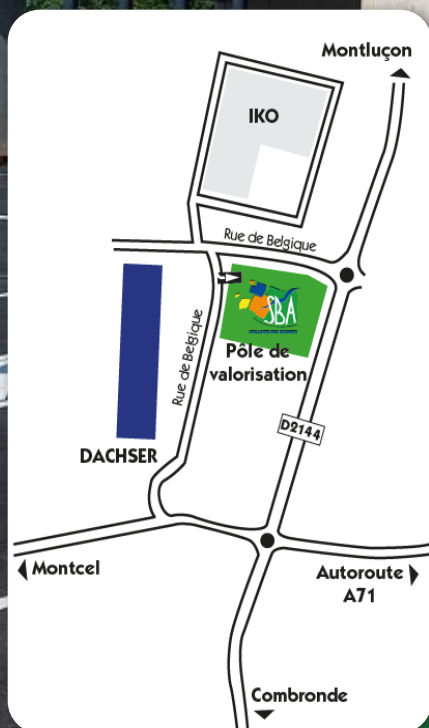

PÔLE DE VALORISATION DE COMBRONDE

Ouverture le mardi 6 juin 2023

**ZAC DU PARC
DE L'AIZE
RUE DE BELGIQUE
COMBRONDE**

HORAIRES
du mardi au samedi
de 9h à 12h30
et de 13h45 à 18h

Accès à tous les usagers
du SBA sur présentation
de la carte