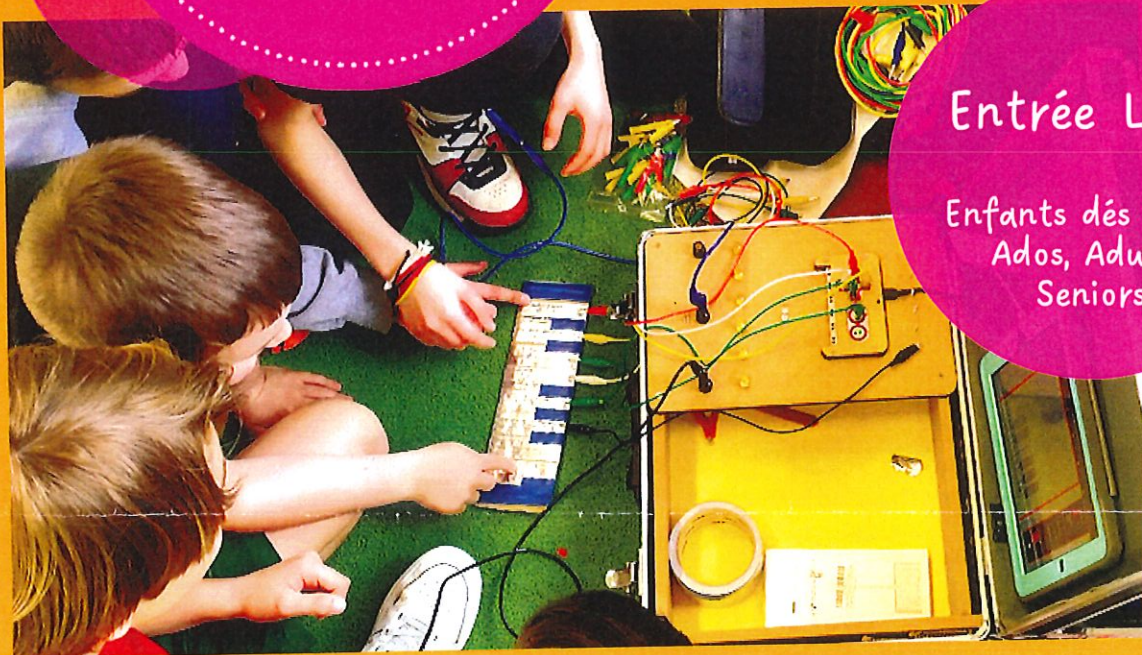

La bibliothèque
départementale
de la Marne
présente

Place

festival

AUX JEUX

MÉDIATHÈQUE Val-de-Vesle

Entrée Libre

Enfants dès 6 ans,
Ados, Adultes,
Seniors

JEUX

Jeux géants en bois en accès libre

DU MERCREDI 22
AU MERCREDI 29 MAI

www.grandreims.fr

Médiathèque Val-de-Vesle
2 rue Philippe - 03 26 02 15 39
bibliotheque.valdevesle@grandreims.fr

**GRAND
REIMS**
COMMUNAUTÉ URBAINE

La bibliothèque
départementale
de la Marne
présente

Place

festival

AUX JEUX

MÉDIATHÈQUE MAILLY CHAMPAGNE

Entrée Libre

Enfants dès 6 ans,
Ados, Adultes,
Seniors

ATELIER NUMÉRIQUE

**GRAND
REIMS**
COMMUNAUTÉ URBAINE

La bibliothèque
départementale
de la Marne
présente

MÉDIATHÈQUE
Val-de-Vesle

place
festival
AUX JEUX

Inscription
Appréciee

Enfants dès 6 ans,
Ados, Adultes,
Seniors

LECTURES