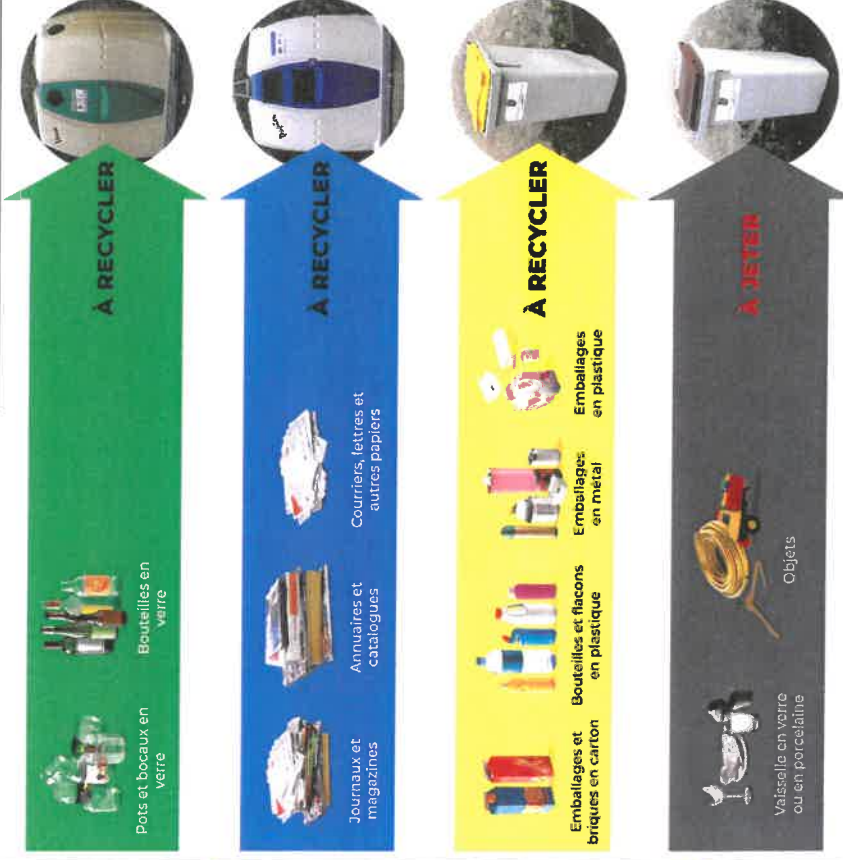

BRANNAY

Calendrier de collecte des déchets 2022

	JUILLET		AOÛT		SEPTEMBRE		OCTOBRE		NOVEMBRE		DÉCEMBRE	
1	V		1	L	1	J	1	S	1	M	1	J
2	S		2	M	2	V	2	D	2	M	2	V
3	D		3	M	3	S	3	L	3	J	3	S
4	L	27	4	J	4	D	4	M	4	V	4	D
5	M		5	V	5	L	5	M	5	S	5	L
6	M		6	S	6	M	6	J	6	D	6	M
7	J		7	D	7	M	7	V	7	L	7	M
8	V		8	L	8	J	8	S	8	M	8	J
9	S		9	M	9	V	9	D	9	M	9	V
10	D		10	M	10	S	10	L	10	J	10	S
11	L		11	J	11	D	11	M	11	V	11	D
12	M		12	V	12	L	12	M	12	S	12	L
13	M		13	S	13	M	13	J	13	D	13	M
14	J		14	D	14	M	14	V	14	L	14	M
15	V		15	L	15	J	15	S	15	M	15	J
16	S		16	M	16	V	16	D	16	M	16	V
17	D		17	M	17	S	17	L	17	J	17	S
18	L	29	18	J	18	D	18	M	18	V	18	D
19	M		19	V	19	L	19	M	19	S	19	L
20	M		20	S	20	M	20	J	20	D	20	M
21	J		21	D	21	V	21	V	21	L	21	M
22	V		22	L	22	J	22	S	22	M	22	J
23	S		23	M	23	V	23	D	23	M	23	V
24	D		24	M	24	S	24	L	24	J	24	S
25	L		25	J	25	D	25	M	25	V	25	D
26	M		26	V	26	L	26	M	26	S	26	L
27	M		27	S	27	M	27	J	27	D	27	M
28	J		28	D	28	M	28	V	28	L	28	M
29	V		29	L	29	J	29	S	29	M	29	J
30	S		30	M	30	V	30	D	30	M	30	V
31	D		31	M	31	D	31	L	31	M	31	S

	Lundi	Mardi	Mercredi	Jeudi	Vendredi	Samedi
FOUCHÈRES						
Horaires d'hiver*	9h00 / 12h00	9h00 / 12h00	9h00 / 12h00	14h00 / 17h00	14h00 / 17h00	9h00 / 12h00 14h00 / 17h00
CHÉROY						
Horaires d'hiver*	14h00 / 17h00	9h00 / 12h00	14h00 / 17h00	14h00 / 17h00	9h00 / 12h00	9h00 / 12h00 14h00 / 17h00

*Horaires d'été (du 1er avril au 30 septembre) : fermeture à 18h00 au lieu de 17h00

GÂTINAIS EN BOURGOGNE

Département de l'Yonne

**COMMUNAUTE DE COMMUNES
DU GÂTINAIS**

La collecte a lieu tous les 15 jours.

Vos bacs sont à sortir la veille au soir du jour de collecte.

Les collectes des bacs ont lieu le même jour :

- le matin pour les bacs marrons
- l'après-midi pour les bacs jaunes

COMPOSTEURS

La Communauté de Communes participe à l'achat de composteurs individuels pour ses usagers.

Pour acquérir un composteur en bois de 400L subventionné en partie par la Communauté de Communes, téléchargez le bon de commande sur notre site :

www.gatinais-bourgogne.fr

Contact : ambassadeur@tr@gatinais-bourgogne.fr
03.86.97.78.26 - 6, rue Danton - 89690 CHÉROY