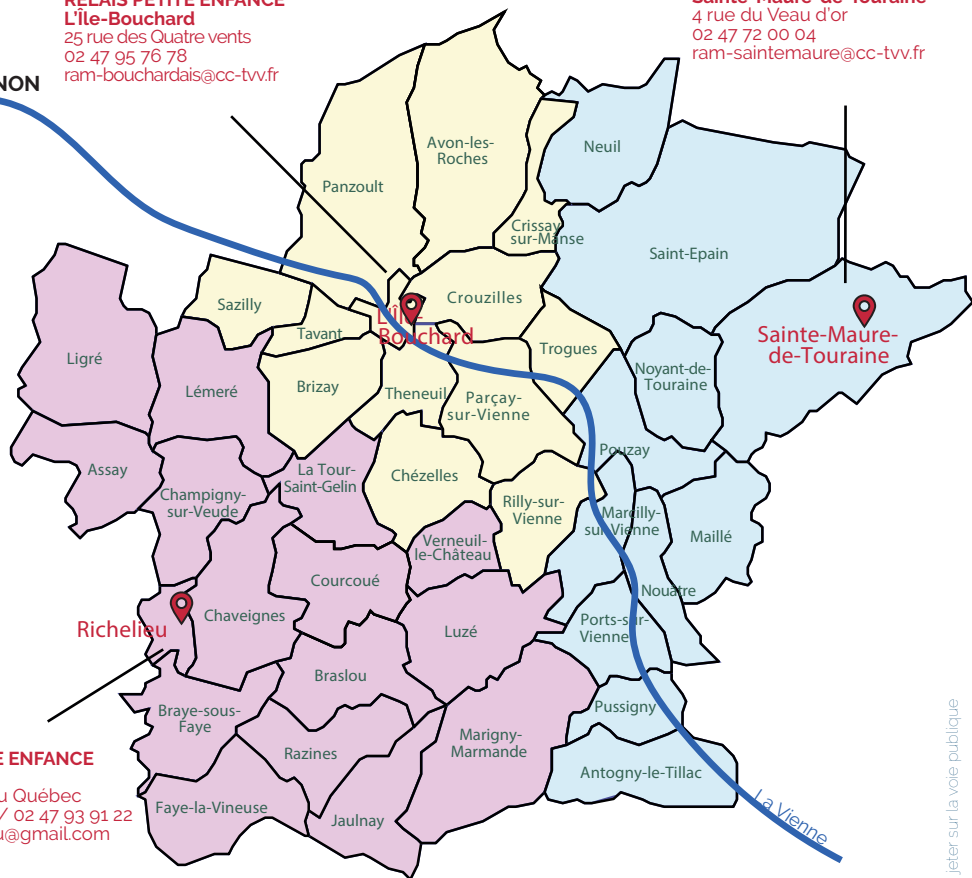

Les antennes Relais Petite Enfance sur le territoire

**RELAIS PETITE ENFANCE
L'île-Bouchard**
25 rue des Quatre vents
02 47 95 76 78
ram-bouchardais@cc-tvv.fr

**RELAIS PETITE ENFANCE
Sainte-Maure-de-Touraine**
4 rue du Veau d'or
02 47 72 00 04
ram-saintemaure@cc-tvv.fr

CHINON

**RELAIS PETITE ENFANCE
Richelieu**
3 bis avenue du Québec
06 72 98 13 41 / 02 47 93 91 22
ram.ccrichelieu@gmail.com