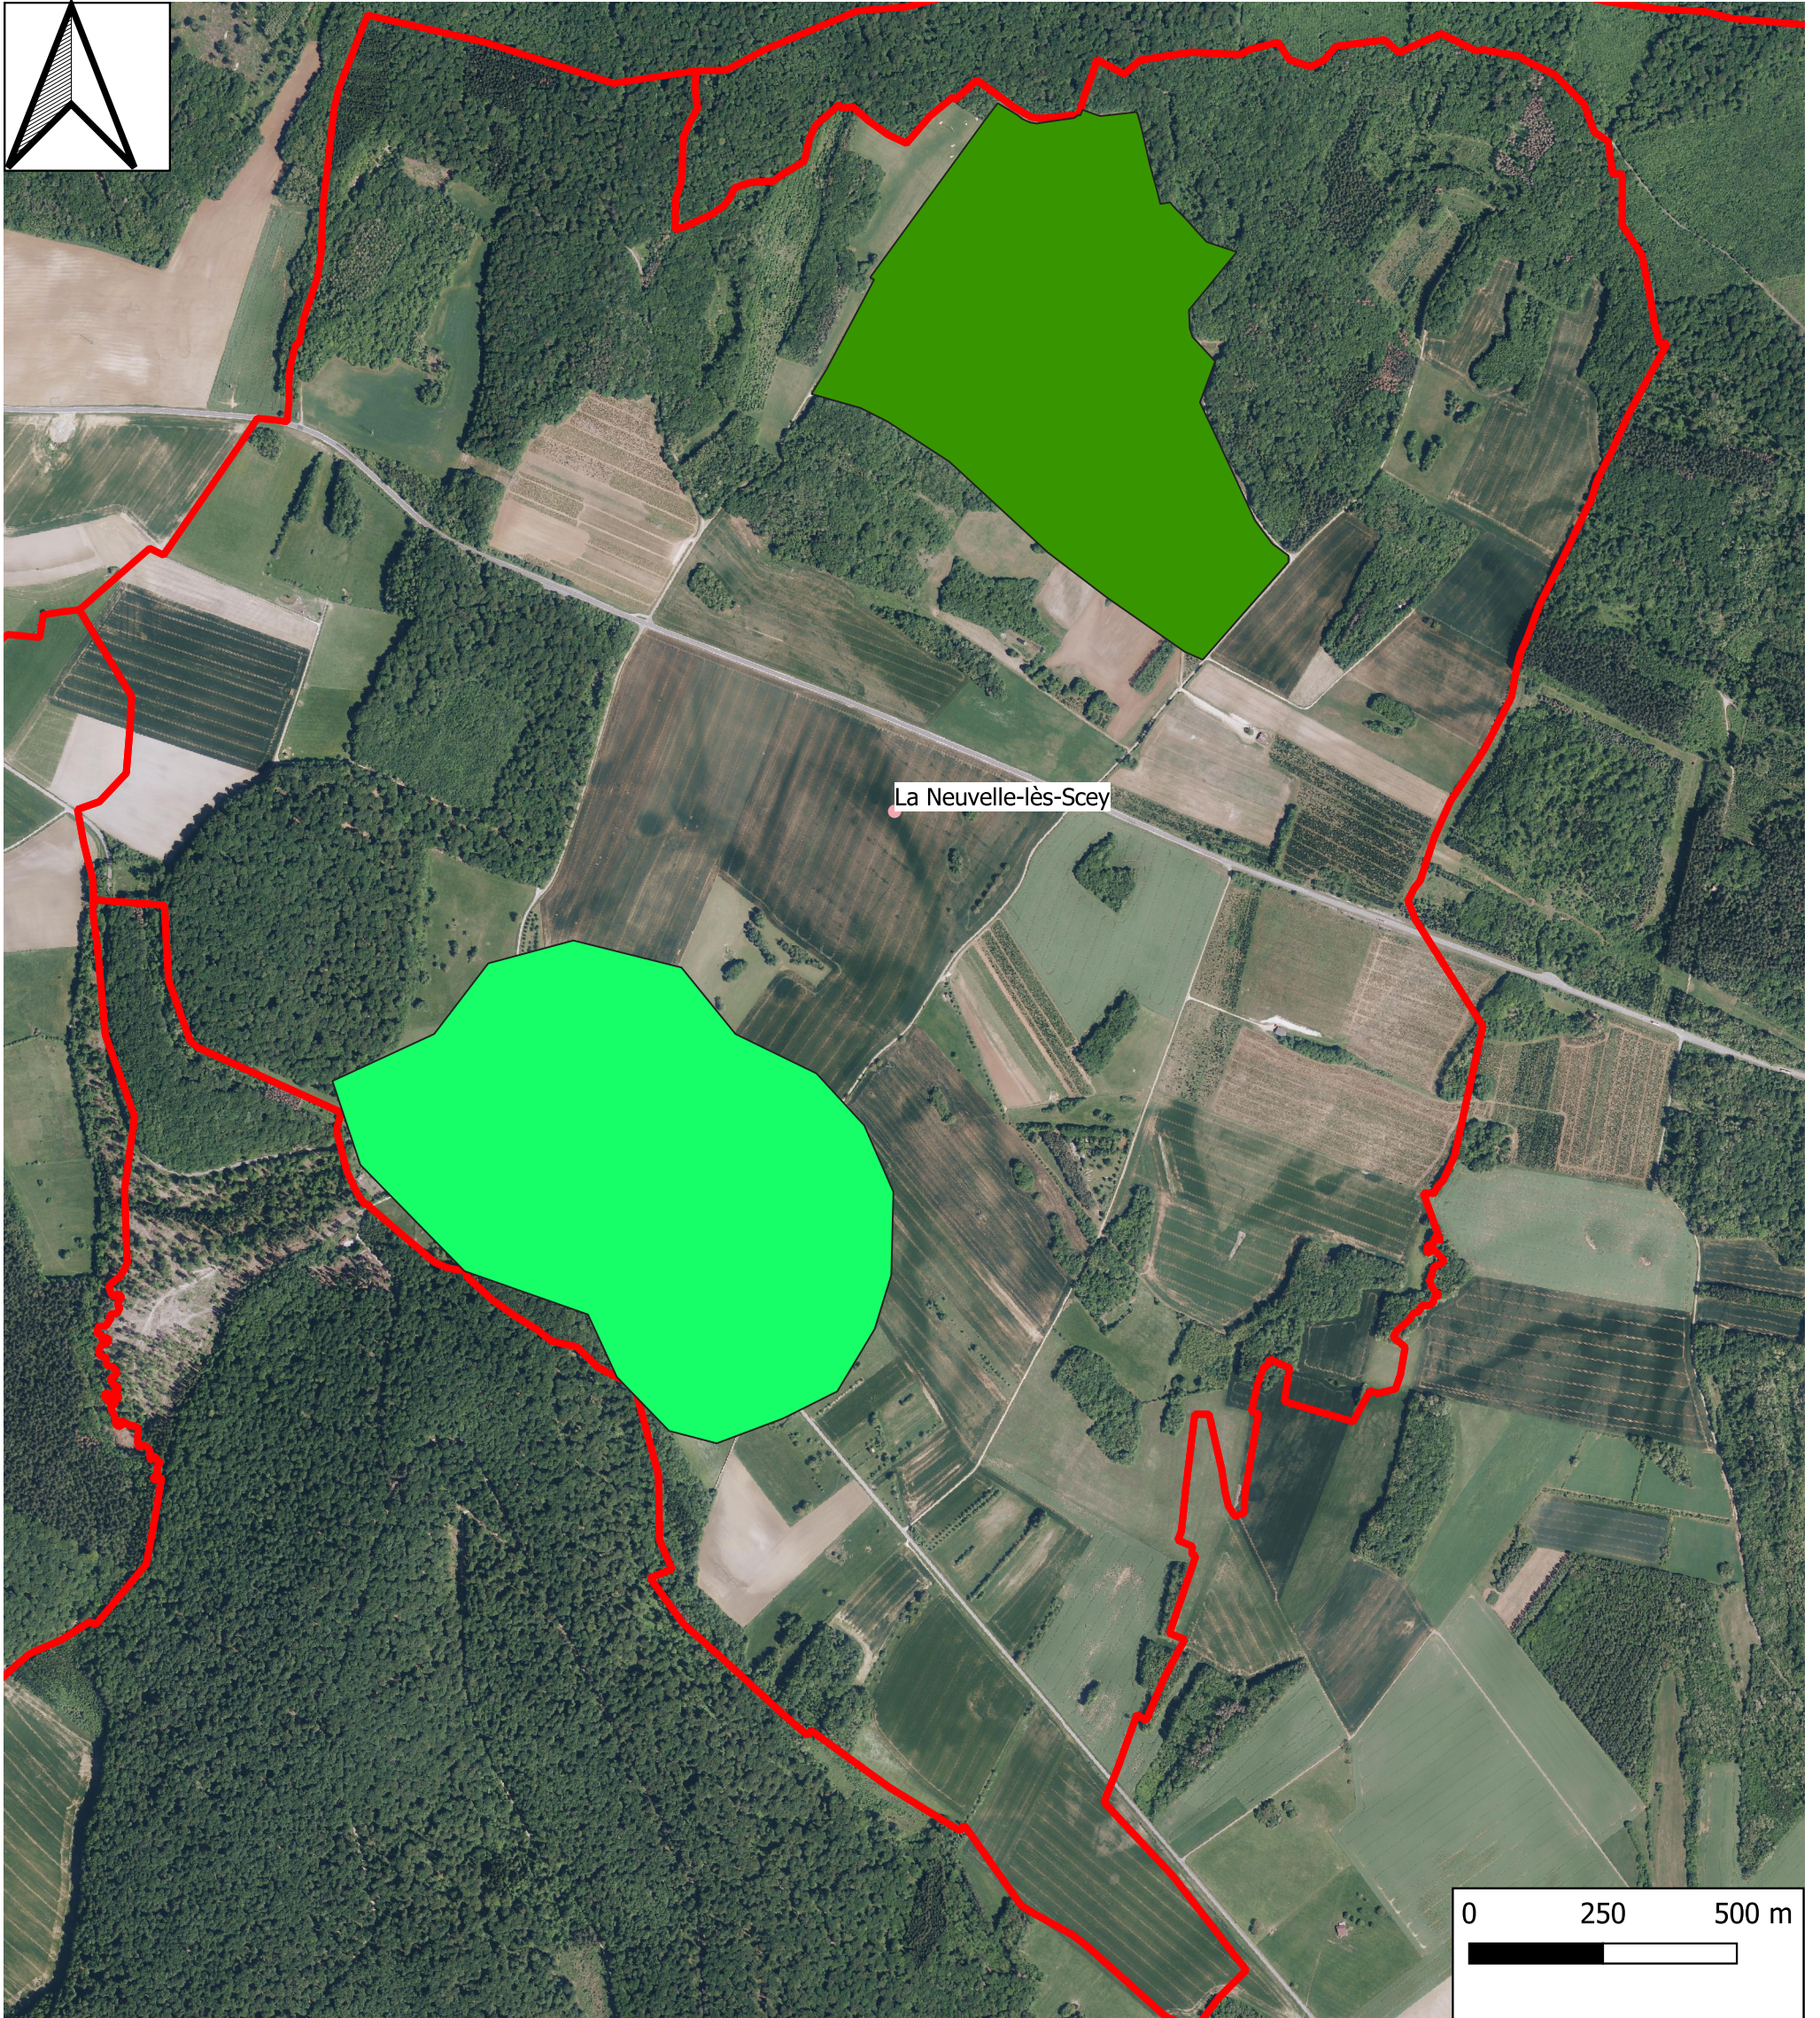

CARTE DES ZAER DE LA COMMUNE DE LA NEUVELLES LES SCEY
ZAER 1 SOLAIRE PHOTOVOLTAIQUE
ZAER 2 GEOTHERMIE DE SURFACE ET PROFONDE

ZAENR

la nouvelles les scey

 ZAENR 2

 ZAENR 1 PANNEAUX SOLAIRE AU SOL

LE CONSEIL MUNICIPAL EST FAVORABLE AU DEVELOPPEMENT DE CET ENR SUR LE TERRITOIRE DE LA COMMUNE DANS LE RESPECT DE LA REGLEMENTATION EN VIGUEUR.