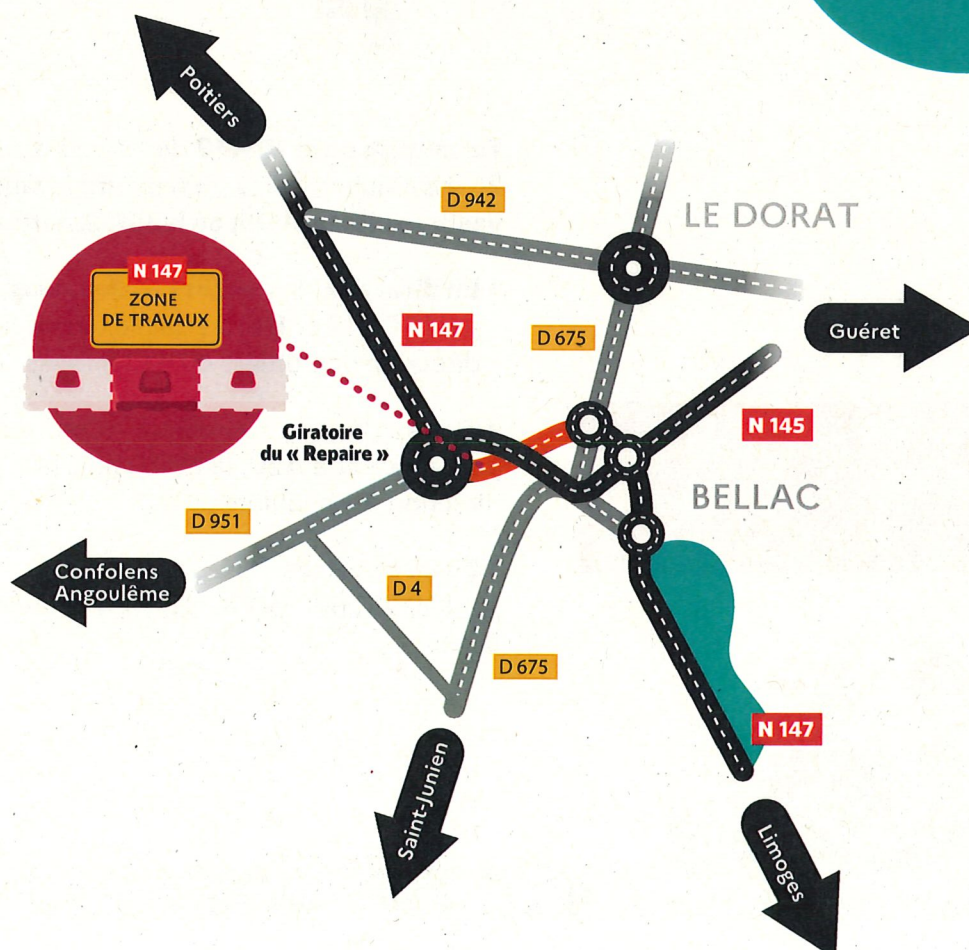

## Fermeture de la RN147 commune de Peyrat de Bellac

L'Etat - la DIR Centre-Ouest vous informe de la fermeture totale de la RN 147 :

**du 15 avril au 26 avril (jours, nuits, avec réouverture du vendredi 19 avril 18h au lundi 22 avril à 7h)**

Cette fermeture intervient dans le cadre de travaux de réfection de chaussées sur la RN147 pour un montant global de 500 000 euros.

**OBJECTIF :  
AMÉLIORER  
LA SÉCURITÉ  
DES USAGERS**

### Plan de déviation

# PLAN DES DÉVIATIONS

**Fermeture de la RN147 du 15 avril au 26 avril (jours, nuits, rouverture le week-end du vendredi 19 avril 18h au lundi 22 avril à 7h)**

- **En direction de Poitiers et de Limoges :**  
par la D942 et D675 pour rejoindre la N147 en direction de Poitiers ou de Limoges
- **En direction d'Angoulême / Confolens :**  
par l'autoroute A20, la N520 puis la N141 en direction d'Angoulême.
- **En direction de Guéret :**  
par la D951 puis par la N145 en direction de Guéret.