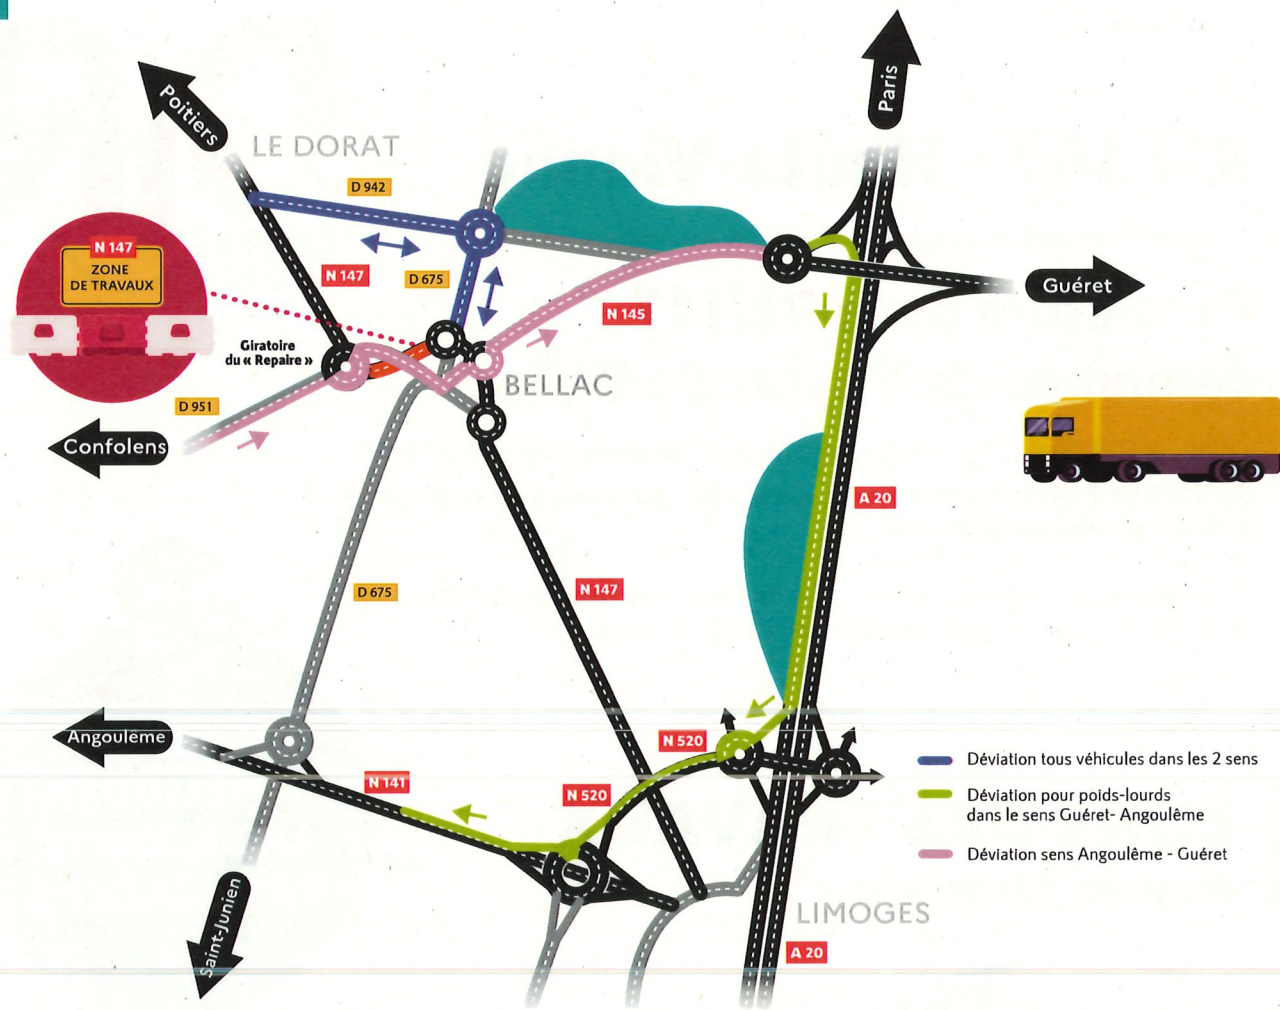

## Fermeture de la RN147 commune de Peyrat de Bellac

L'Etat - la DIR Centre-Ouest vous informe de la fermeture totale de la RN 147 :

**du 15 avril au 26 avril (jours, nuits, avec réouverture du vendredi 19 avril 18h au lundi 22 avril à 7h)**

Cette fermeture intervient dans le cadre de travaux de réfection de chaussées sur la RN147 pour un montant global de 500 000 euros.

**OBJECTIF :  
AMÉLIORER  
LA SÉCURITÉ  
DES USAGERS**

## ZONE DES TRAVAUX

# PLAN DES DÉVIATIONS

**Fermeture de la RN147 du 15 avril au 26 avril (jours, nuits, rouverture le week-end du vendredi 19 avril 18h au lundi 22 avril à 7h)**

- **En direction de Poitiers et de Limoges :**  
par la D942 et D675 pour rejoindre la N147 en direction de Poitiers ou de Limoges
- **En direction d'Angoulême / Confolens :**  
par l'autoroute A20, la N520 puis la N141 en direction d'Angoulême.
- **En direction de Guéret :**  
par la D951 puis par la N145 en direction de Guéret.