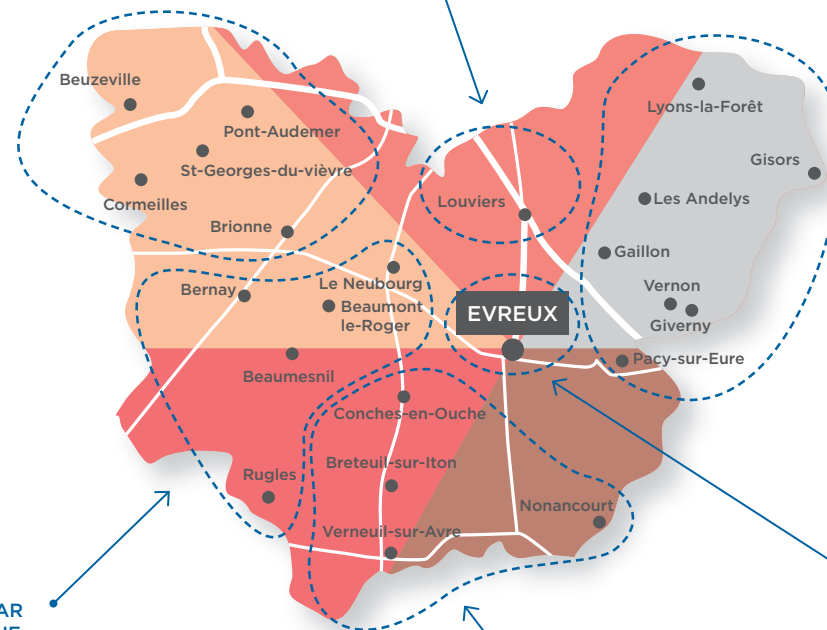

ALLER VERS

DÉMARCHES

ACCOMPAGNEMENT

ÉCHANGE

*La Convivialité
au Service de la Réinsertion*

www.accueilservice.fr

ALLER VERS

Tous les jours, les équipes sillonnent les routes et villes de l'Eure, à la rencontre des usagers pour créer du lien et offrir un temps d'écoute, une collation, un sac de couchage ou une couverture de survie et si besoin effectuer le transport vers une structure d'hébergement.

- ▶ MARAUDE DÉPARTEMENTALE
- ▶ MARAUDE EVREUX
- ▶ MARAUDE EST DE L'EURE
- ▶ MARAUDE LUTTE CONTRE LA PROSTITUTION
- ▶ MARAUDE BUREAU MOBILE

Un véhicule adapté et aménagé va à la rencontre des personnes isolées en campagne, éloignées des services institutionnels, en manque de mobilité et en rupture sociale afin d'établir un contact et leur apporter des services de valorisation ou d'accompagnement ; sur **toutes les communes** du département et sur simple demande.