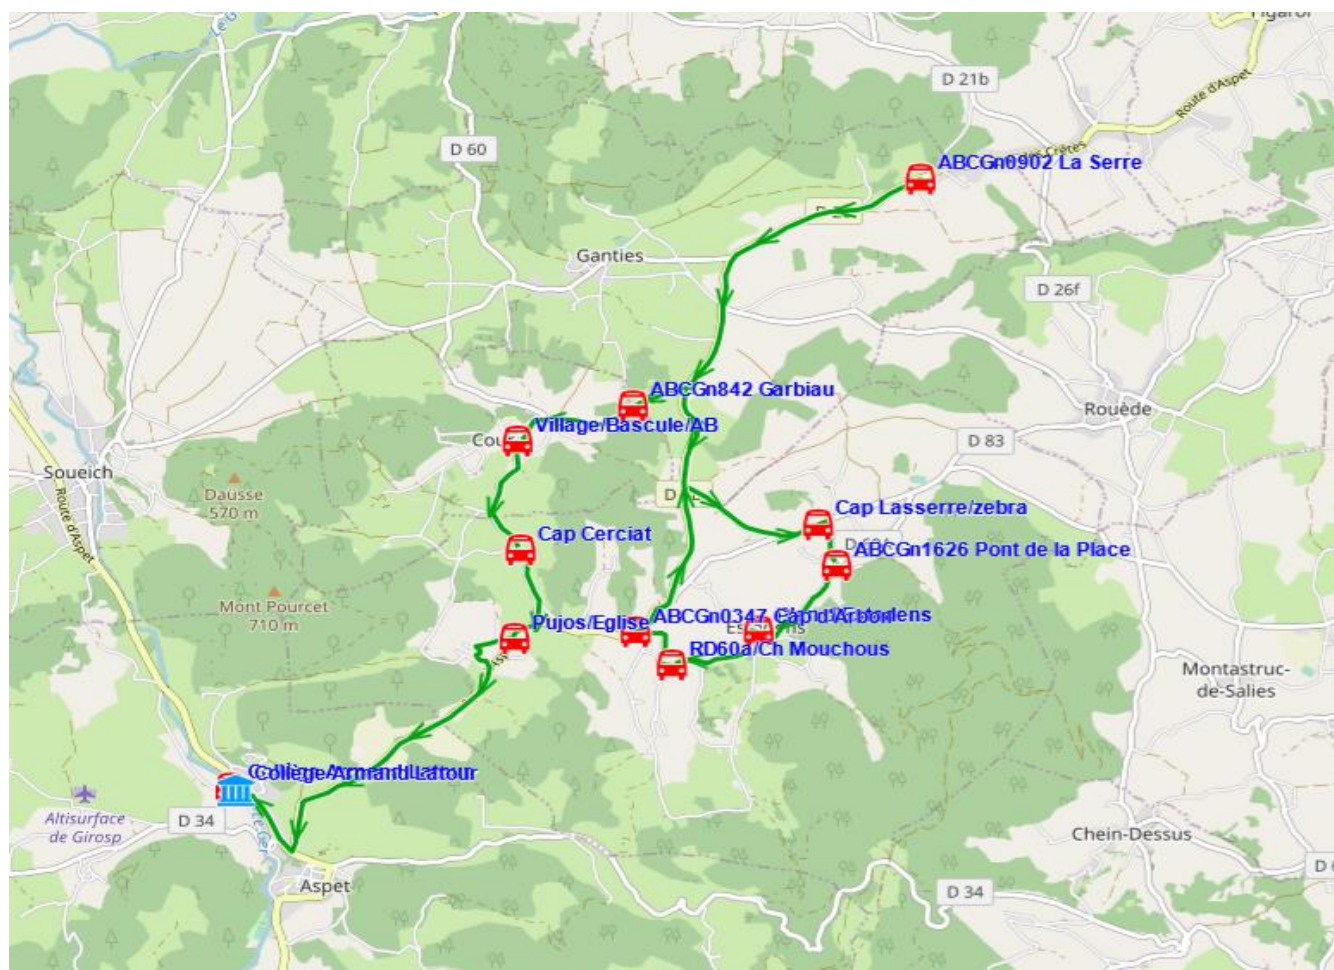

Fiche Horaire

Ligne : S1101 - ESTADENS-COLLEGE D'ASPET

Validité à partir du 06/11/2023

Scol Course : Oui		
Commune	Itinéraires Km en charge	S1101A01 18,28 Immjv---
GANTIES	ABCGn0902 La Serre	07:45
ESTADENS	Cap Lasserre/zebra	07:52
	ABCGn1626 Pont de la Place	07:53
	Plan d'Estadens	07:55
	RD60a/Ch Mouchous	07:57
	ABCGn0347 Cap d'Arbon	07:59
GANTIES	ABCGn842 Garbiau	08:04
COURET	Village/Bascule/AB	08:07
ESTADENS	Cap Cerciat	08:09
	Pujos/Eglise	08:14
ASPET	Collège Armand Latour	08:20

Transporteur

AUTOCARS SANS

Fiche Horaire

Ligne : S1101 - ESTADENS-COLLEGE D'ASPET

Validité à partir du 06/11/2023

Commune	Point d'arrêt	Scol Course :	Oui	Oui
		Itinéraires	S1101R01	S1101R01
Km en charge		19,55	19,55	
ASPET	Collège Armand Latour	--m----	13:15	16:55
ESTADENS	Pujos/Eglise		13:20	17:00
	Cap Cerciat		13:25	17:05
COURET	Village/Bascule/AB		13:27	17:07
GANTIES	ABCGn842 Garbiau		13:29	17:09
ESTADENS	Cap Lasserre/zebra		13:34	17:14
	ABCGn1626 Pont de la Place		13:36	17:15
	Plan d'Estadens		13:38	17:17
	RD60a/Ch Mouchous		13:39	17:18
	ABCGn0347 Cap d'Arbon		13:41	17:20
GANTIES	ABCGn0902 La Serre		13:47	17:26

Transporteur

AUTOCARS SANS