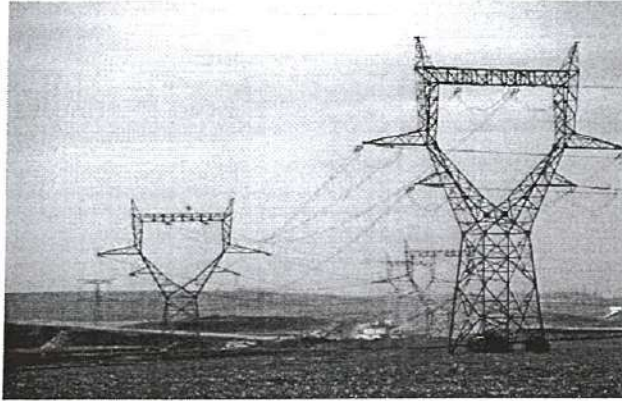

AVIS D'AFFICHAGE

Il est porté à la connaissance des habitants de la commune que des travaux d'élagage et d'abattage nécessaires à l'entretien des lignes électriques RTE (Réseau Transport Electricité) :
63 000 Volts – 225 000 Volts – 400 000 Volt (HT et THT).

Vont être entrepris sur le territoire de votre commune durant l'année en cours.

Les produits de coupe restent sur le terrain dans l'emprise de la ligne électrique.

Ces travaux seront exécutés par l'entreprise :