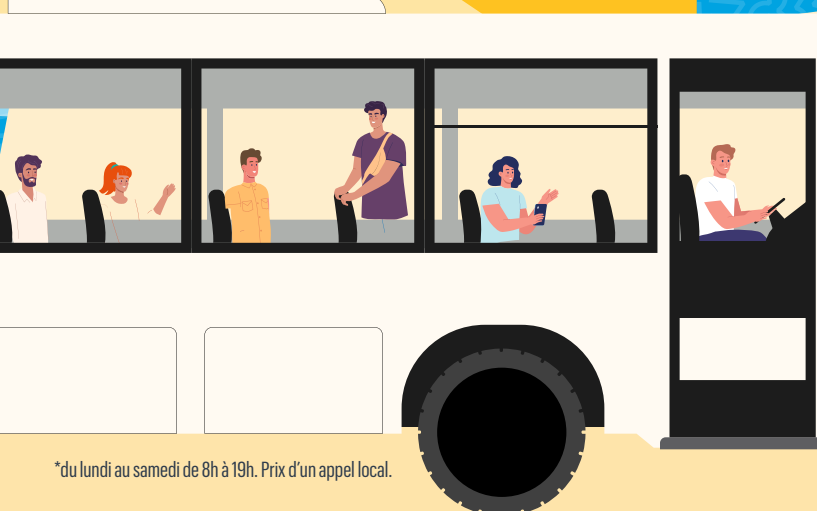

La Région

Auvergne-Rhône-Alpes

Allo
la Région
vous transporte
04 8000 7000

Réserver
un transport
à la demande

*du lundi au samedi de 8h à 19h. Prix d'un appel local.

laregionvoustransporte.fr

La Région qui agit